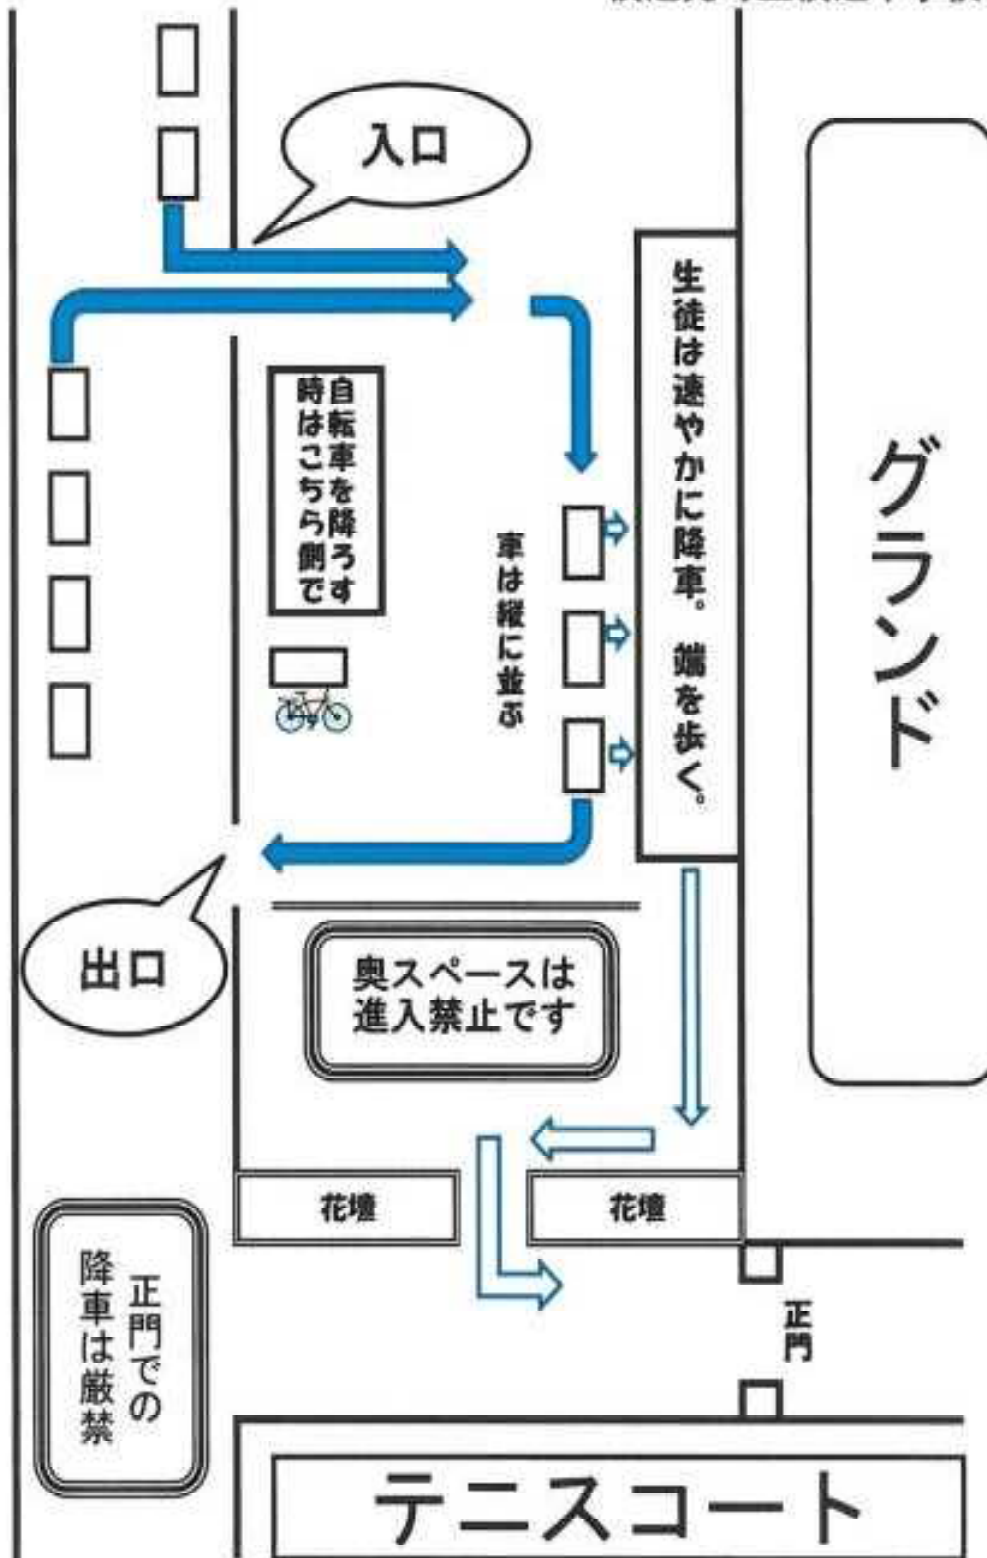

生徒が降車をする場所について

横芝光町立横芝中学校

- (1) 正門付近での降車は厳禁とします。
- (2) 北門付近での降車は禁止です。