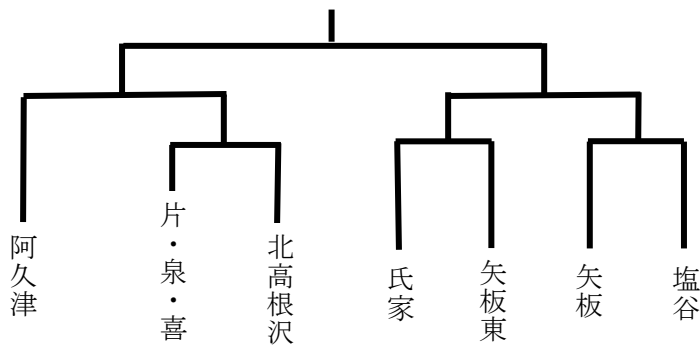

【塩谷地区新人体育大会団体組合せ】

野球 会場（塩谷町運動公園）9月22日8：15開会 9：00競技開始
23日8：30競技開始

バスケットボール 会場（氏家体育館）9月22日8：30開会 9：00競技開始
23日9：00競技開始

【女子予選リーグ】

【男子リーグ】

バレーボール 会場（阿久津中体育館）9月22日8：30開会 9：00競技開始
23日9：00競技開始

【女子予選リーグ】

【男子：2日目決勝】