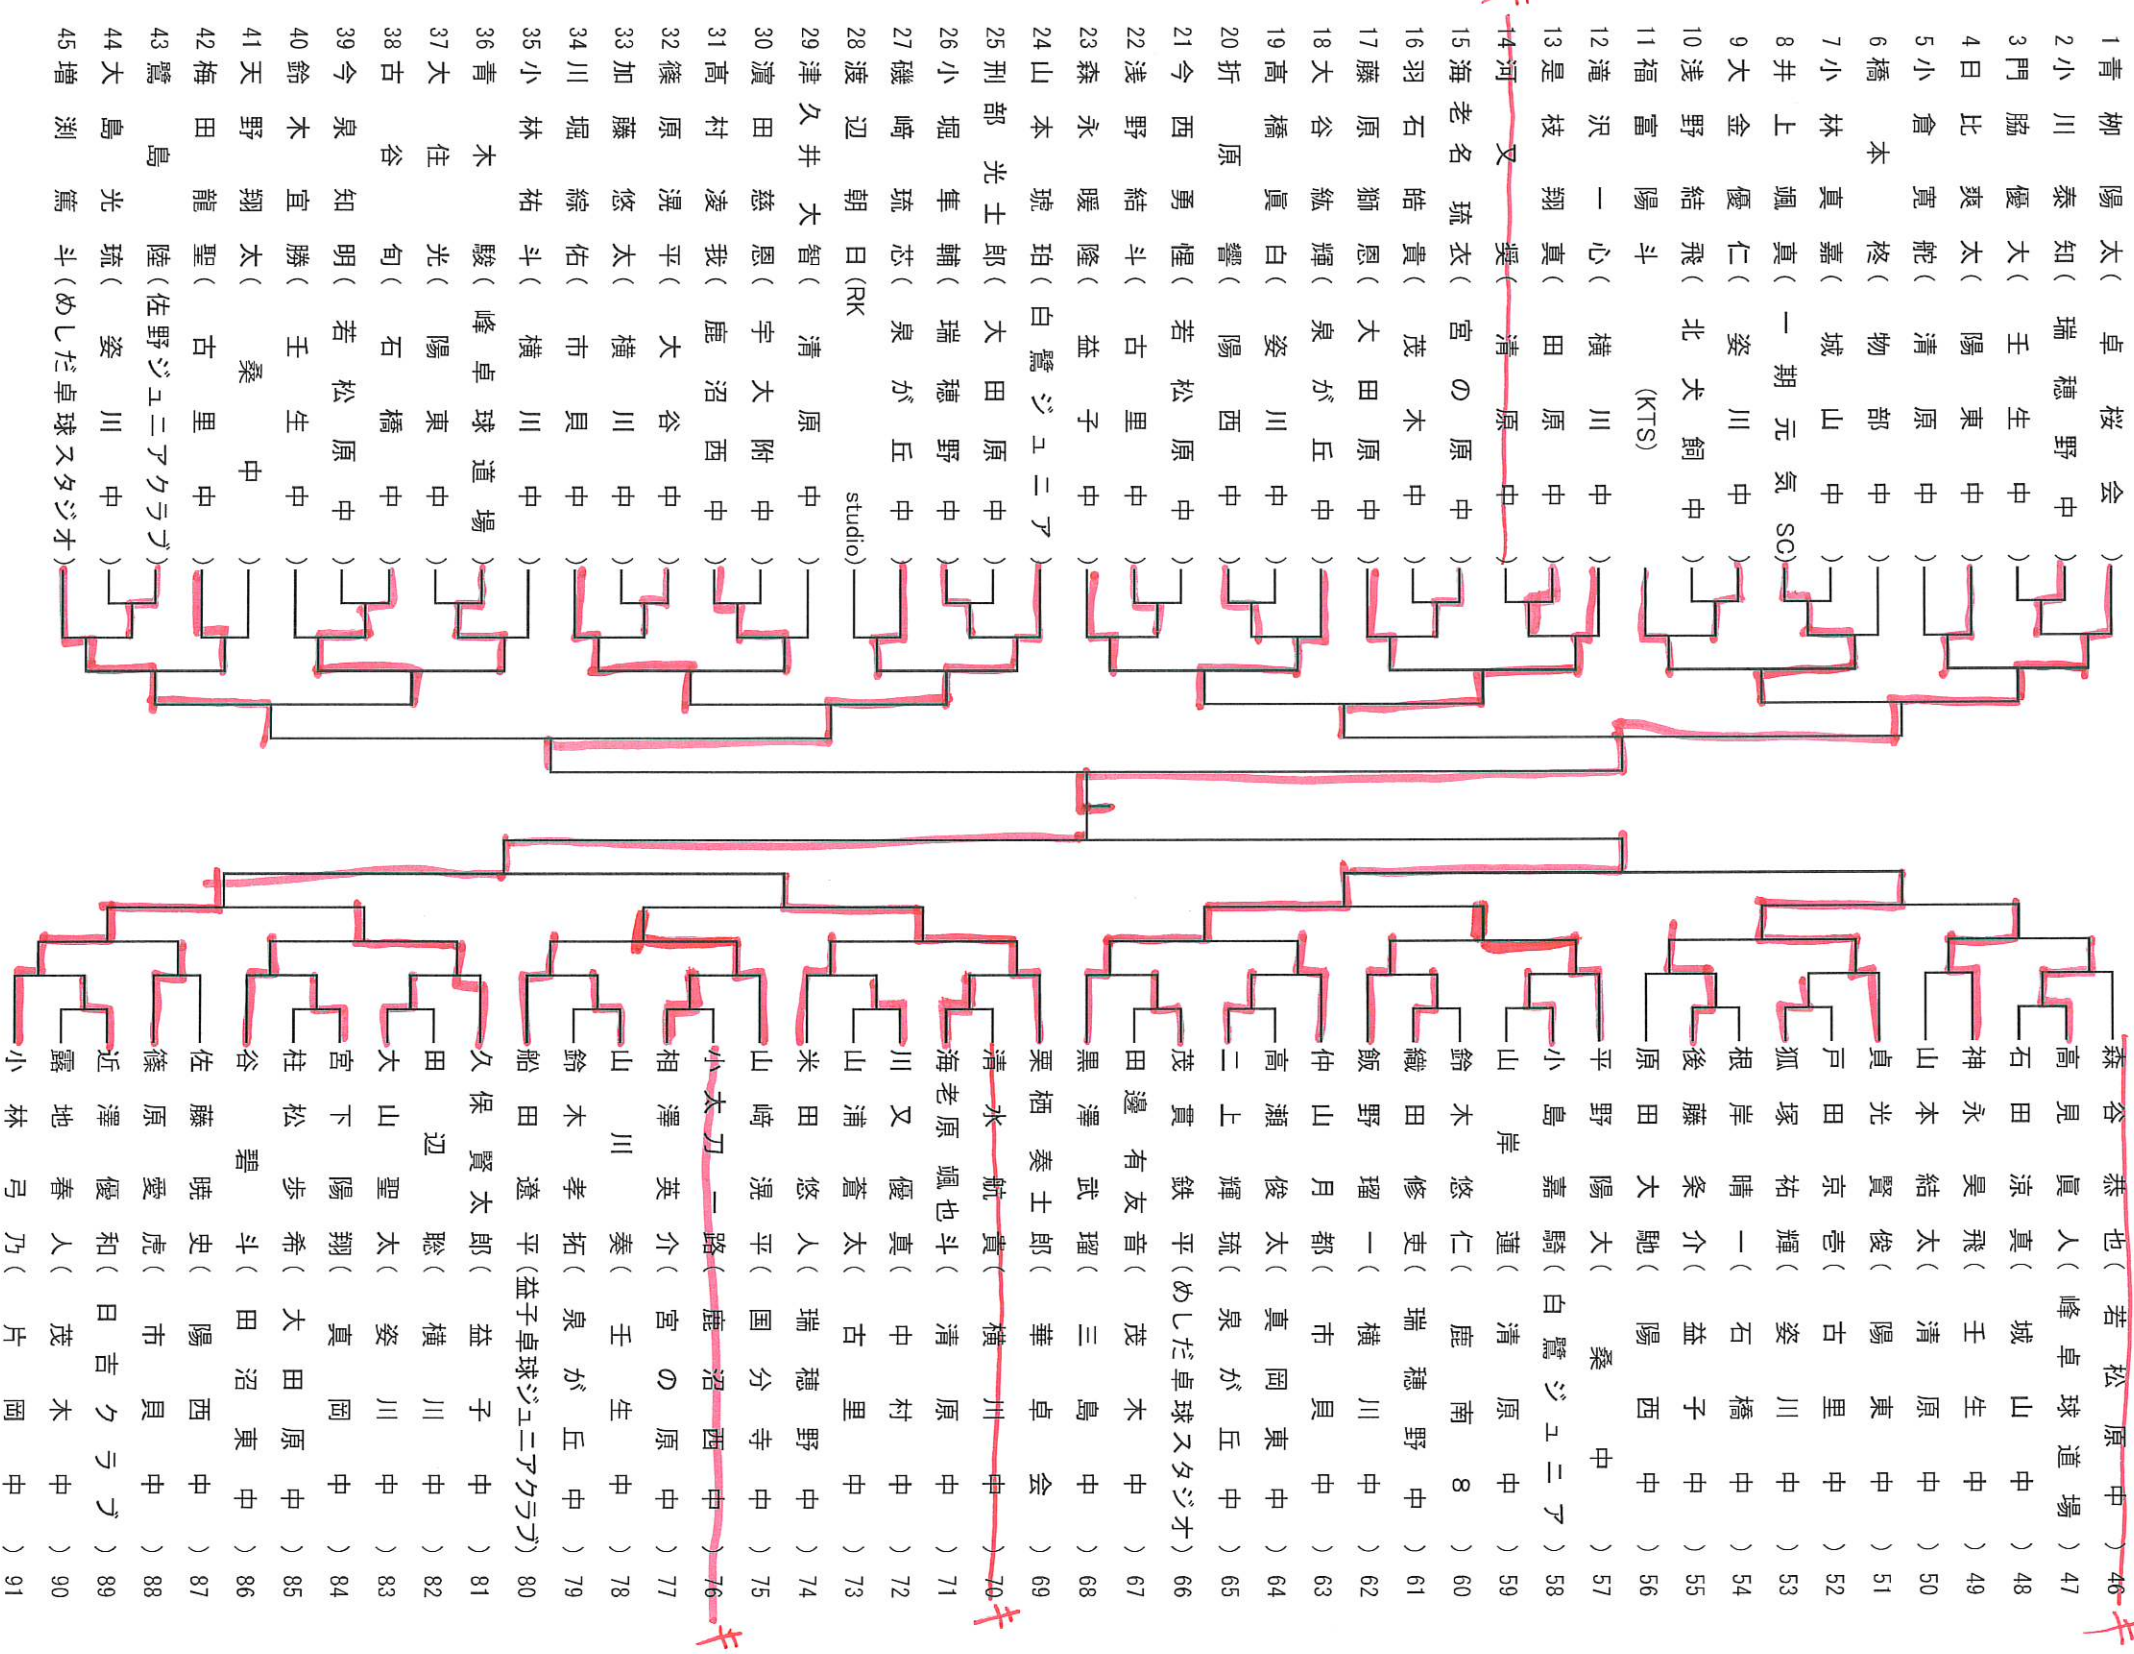

男子ソフトボール (1)

確認用

男子シングルス (2)

確認用

92	小森	旭陽	(陽陽)	西中	中)	鈴木	健太	(鹿南)	8)	138
93	小林	良太郎	(白鷺)	ジュニア	中)	大貫	年太郎	(陽東)	中)	139
94	前田	陽翔	(瑞穂)	野中	中)	桑	原	巧	(清友)	140
95	皆川	陽多	(宮真)	岡中	中)	渡	辺	優斗	(日吉)	141
96	間宮	陸叶	(宮松)	原中	中)	田	島	永	(宏清)	142
97	石川	瑛大	(若松)	原中	中)	樋	山	和	(宏清)	143
98	和知	篤弘	(姿川)	橋中	中)	西	宮	志	(宏清)	144
99	君島	耀仁	(石橋)	東中	中)	久	保	朗	(斗大)	145
100	裕間	翼	(陽茂)	木中	中)	砂	田	和	(宏清)	146
101	永瀬	暖幸	(茂木)	川中	中)	丸	山	昂	(希七)	147
102	河瀬	尚樹	(横川)	川中	中)	荒	井	惺	(七三)	148
103	尾崎	尚光	(横川)	川中	中)	藤	平	啓	(青大)	149
104	角前	尚哉	(市具)	原中	中)	松	枝	輝	(貴王)	150
105	森仁	志大	(田原)	原中	中)	須	谷	央	(輔泉)	151
106	高山	颯人	(王生)	原中	中)	茶	谷	琉	(季歪)	152
107	今脇	正丞	(清原)	西中	中)	遠	藤	合	(龍生)	153
108	高橋	伴輝	(鹿沼)	西中	中)	落	合	生	(古里)	154
109	南川	尊哉	(桑沼)	西中	中)	ク	ル	ズ	(エイ)	155
110	茂垣	葉太	(峰卓)	球道場	中)	渡	邊	可	(清原)	156
111	飯島	凌大	(谷里)	道場	中)	新	谷	和	(宮原)	157
112	織田	蒼生	(古里)	丘中	中)	坂	本	樹	(横川)	158
113	金子	晴太	(泉が)	丘中	中)	嶋	田	希	(也間)	159
114	石川	瑛留	(星卓)	桜会	中)	阿	部	友	(哉白)	160
115	沼尾	心裕	(が星)	丘中	中)	阿	部	友	(哉白)	161
116	松本	大蒼	(大星)	が丘	中)	佐	々	陽	(飛大)	162
117	福田	達基	(清城)	原中	中)	倉	木	充	(季卓)	163
118	内山	諒大	(宮益)	の原	中)	木	村	圭	(姿川)	164
119	瀬尾	來心	(益子)	貝原	中)	島	村	真	(若松)	165
120	関口	悠心	(市貝)	村原	中)	岡	本	士	(泉が)	166
121	大塚	悠史	(中村)	里中	中)	池	沢	心	(吾益)	167
122	湊	優貴	(古横)	川中	中)	中	泉	佑	(都清)	168
123	鈴木	湊斗	(泉横)	川中	中)	齊	藤	步	(峰卓)	169
124	後藤	陽向	(が泉)	丘中	中)	齊	藤	春	(めした)	170
125	中里	真真	(岡真)	西東	中)	荒	川	音	(めした)	171
126	齋藤	相太	(陽王)	生野	中)	須	田	清	(義横)	172
127	中村	太敦	(瑞王)	穂野	中)	直	井	斗	(大石)	173
128	井口	敦昊	(瑞北)	犬野	中)	青	柳	太	(弘石)	174
129	伊澤	太梁	(北犬)	飼野	中)	馬	場	荒	(大石)	175
130	林弦	朗太	(田姿)	原川	中)	片	岡	統	(真字)	176
131	荒川	太聖	(原川)	川中	中)	森	岡	鳳	(介古)	177
132	喜佐	侑輝	(片岡)	岡中	中)	飯	本	陽	(斗瑞)	178
133	大塚	慶時	(清原)	原中	中)	上	澤	宝	(鹿沼)	179
134	荒川	善若	(松沼)	原北	中)	増	澤	立	(騎姿)	180
135	森田	諒鹿	(沼北)	中中	中)	長	澤	武	(昭城)	181
136	北村	圭梧	(鹿沼)	北中	中)	長	森	斗	(小城)	182
137	高木	匠之助	(めした)	卓球スタジオ	中)	長	峰	太	(小川)	183