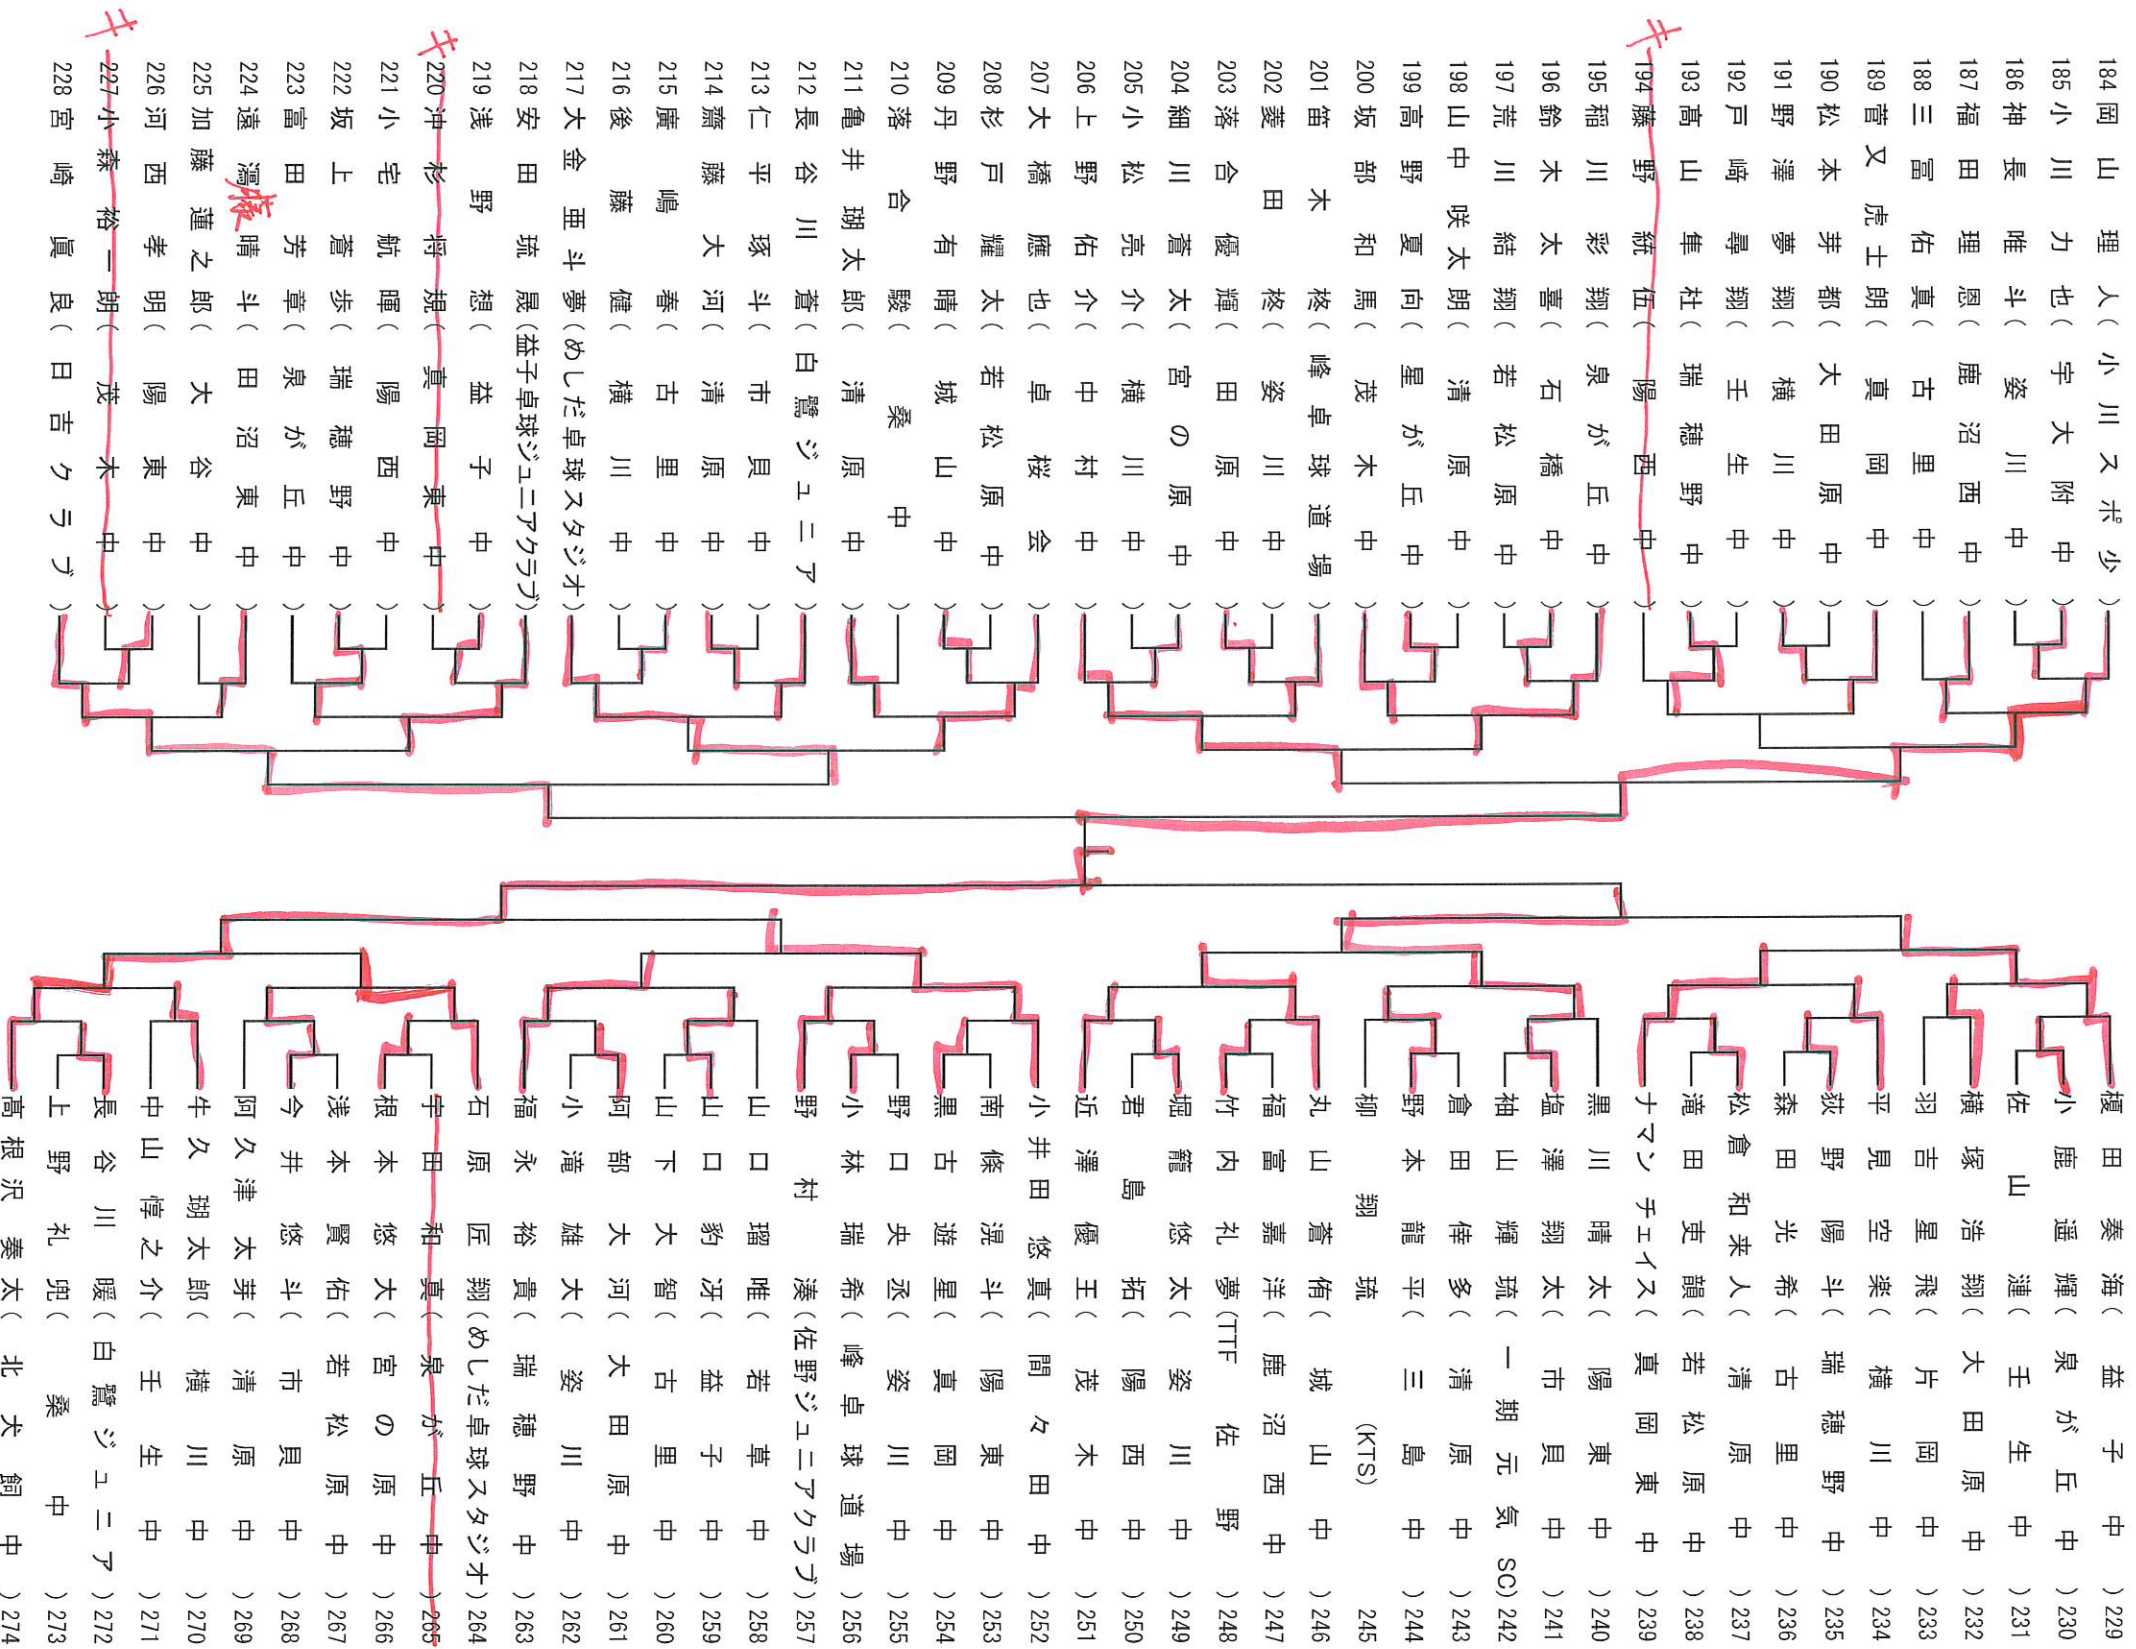

男子シંગブルス (3)

確認用

男子シングルス (4)

確認用

275	吉田 康輝	(小川スポート)	鳴原 旭	(めしだ卓球スタジアム)	321
276	杉浦 翼	(城山道場)	高見 結人	(峰卓球道場)	322
277	茂垣 紅太	(峰卓球道場)	高橋 ひなた	(泉が丘)	323
278	伊澤 佑理	(大田原中)	武村 日向	(横原中)	324
279	吉井 蓮	(仁茂木中)	佐々木 大樹	(清原中)	325
280	大林 貴	(永遠鹿沼西中)	内田 悠翔	(壬生村中)	327
281	大貫 永	(崇泉が丘中)	モリス タケシ	(中村中)	328
282	吉田 紘	(大谷川中)	袖山 楊生	(若松原中)	329
283	青木 隆之介	(大谷川中)	塚本 成唯	(市貝中)	330
284	上野 泰輝	(横川中)	小野口 日々輝	(田原中)	331
285	馬場 康太	(古里中)	橋本 絢人	(桑中)	332
286	菅野 啓人	(若草川中)	鈴木 木	(警陽東中)	333
287	山田 修矢	(横川中)	茂呂 蒼	(空(佐野ジュニアクラブ))	334
288	安川 修生	(壬生中)	渡部 政大	(古川中)	335
289	加藤 慶悟	(桑中)	福松 一	(乃敬中)	336
290	津川 柚羽	(樹々野中)	大塚 乃	(舞(日吉クラブ))	338
291	水谷 隙太	(瑞穂分寺中)	大塚 敬	(翔(大谷中))	339
292	二宮 鳳	(国松原中)	鈴木 空	(葵(大田原中))	340
293	森谷 夢斗	(若松原中)	渡部 陽	(珠太郎)	341
294	日下 田陸	(東陽中)	高田 悠	(真益中)	342
295	稲葉 駿人	(めしだ卓球スタジアム)	安田 生	(湊(RK studio))	343
296	石塚 和輝	(姿川中)	田中 康陽	(介(泉が丘中))	344
297	福田 蒼葉	(川中)	関口 慧	(大(鹿沼西中))	345
298	小山 大琥	(白鷺ジュニア)	矢口 弥	(真(壬生中))	346
299	齋藤 雅	(姿川中)	大南 柁	(虎(北犬銅中))	348
300	添谷 琉	(真岡中)	池森 透	(直毅(川中))	350
301	郷間 信之介	(峰卓球道場)	中村 直毅	(杜(古里中))	351
302	小堀 洋希	(瑞穂木中)	岡本 彰	(彩(古里中))	352
303	松長 悠友	(瑞穂野中)	新山 春	(翔(益子卓球ジュニアクラブ))	353
304	高木 謙成	(一期元気SG)	若目 田禮	(義(清原中))	354
305	相馬 陽翔	(若松原中)	小瀬 蓮	(之(真(瑞穂野中))	355
306	葉名 琥太郎	(鹿沼北中)	齊藤 史	(毅(宮の原中))	356
307	松谷 莉玖	(市貝東中)	木下 明	(則(三島原中))	357
308	五十嵐 政弥	(真岡東中)	溝口 陸	(斗(大田原中))	358
309	中村 快	(清原中)	藤下 祐	(太(白鷺ジュニア))	359
310	山地 優	(仁(佐野ジュニアクラブ))	斎藤 明	(健(都(晴))	361
311	金子 遥	(希(宮の橋原中))	森 荒	(人(人(石姿卓))	362
312	柳澤 寛	(大(石清原中))	川原 瓶	(心(心(卓))	363
313	金子 桔	(平(清原中))	藤江 晴	(人(人(石姿卓))	364
314	角田 悠馬	(馬(清原中))	森 荒	(人(人(石姿卓))	365
315	鈴木 崇	(太(片岡中))	荒 荒	(人(人(石姿卓))	365
316	清水 奏	(介(壬生中))	藤 瓶	(人(人(石姿卓))	365
317	高尾 光	(泉が丘中)	藤 瓶	(人(人(石姿卓))	365
318	福田 幸太郎	(古里中)	藤 瓶	(人(人(石姿卓))	365
319	鈴木 隼	(益子西中)	藤 瓶	(人(人(石姿卓))	365
320	大柿 凛	(空(陽西中))	藤 瓶	(人(人(石姿卓))	365