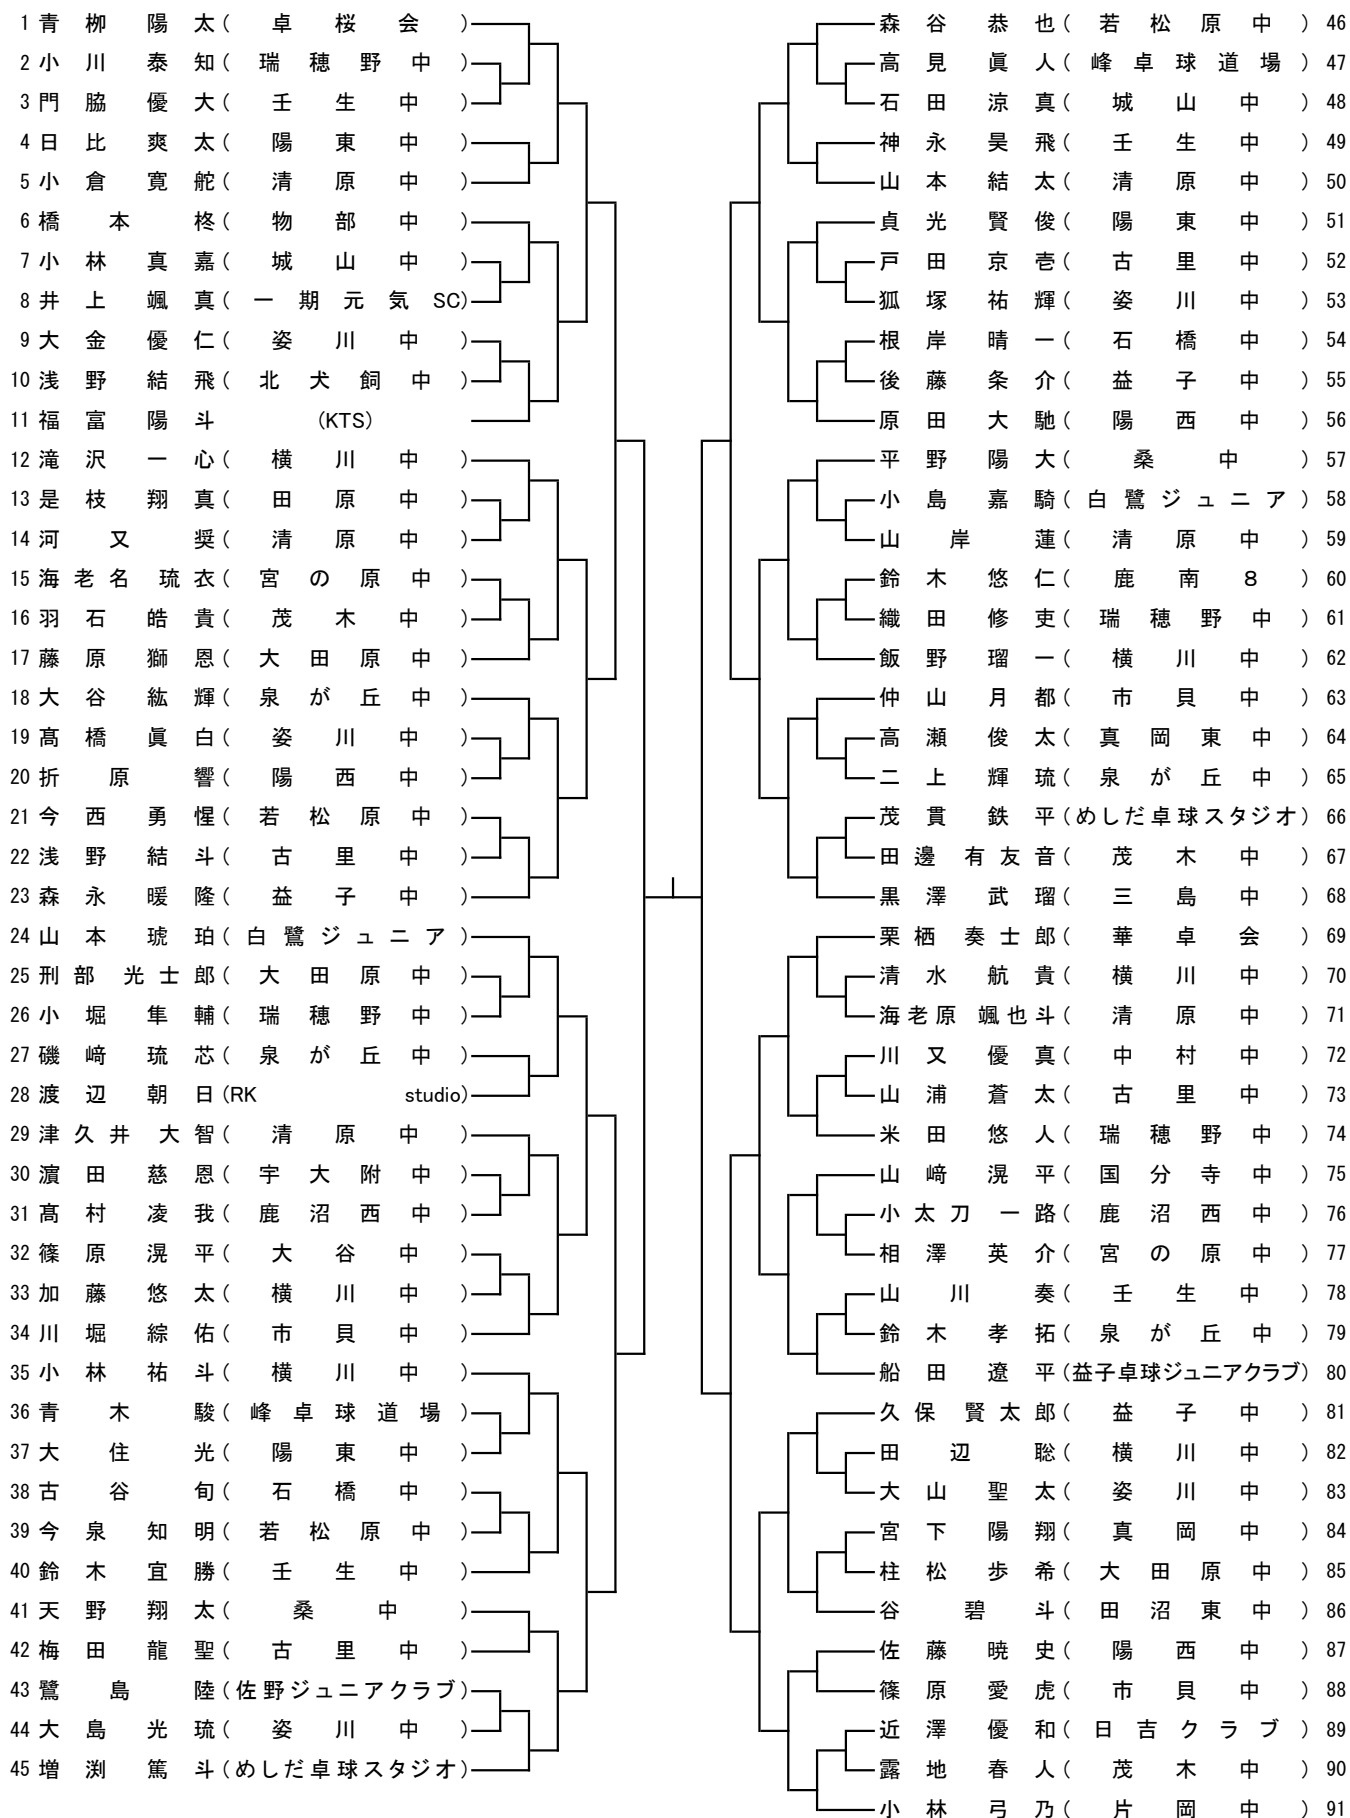

男子シングルス (1)

確認用

男子シングルス (2)

確認用

92 小森 旭陽 (陽西中)	鈴木 健太 (鹿南8)	138
93 小林 良太郎 (白鷺ジュニア)	大貫 隼太郎 (陽東中)	139
94 前田 陽翔 (瑞穂野中)	桑原 巧 (清友クラブ)	140
95 皆川 陽多 (真岡中)	渡辺 優斗 (日吉クラブ)	141
96 間宮 陸叶 (宮の原中)	田島 永絆 (佐野ジュニアクラブ)	142
97 石川 瑛大 (若松原中)	樋山 和宏 (清原中)	143
98 和知 篤弘 (姿川中)	西宮 志人 (茂木中)	144
99 君島 耀仁 (石橋中)	久保田 朗斗 (大田原中)	145
100 裕間 翼 (陽東中)	砂田 和宏 (陽西中)	146
101 永瀬 暖幸 (茂木中)	丸山 昂希 (姿川中)	147
102 河瀬 尚樹 (横川中)	荒井 惺七 (三島中)	148
103 尾崎 光遥 (横川中)	藤平 啓夢 (市貝中)	149
104 角前 尚哉 (市貝中)	松枝 青輝 (若松原中)	150
105 森 仁志 (大田原中)	須藤 大貴 (壬生中)	151
106 高山 颯人 (壬生中)	茶谷 央輔 (泉が丘中)	152
107 今脇 正丞 (清原中)	遠藤 琉季亜 (RK studio)	153
108 高橋 倅輝 (鹿沼西中)	落合 龍生 (古里中)	154
109 南川 尊哉 (桑中)	クルーズ エイス (真岡東中)	155
110 茂垣 葉太 (峰卓球道場)	渡邊 泰可 (清原中)	156
111 飯島 凌大朗 (大谷中)	廣岡 侑和 (宮の原中)	157
112 織田 蒼生 (古里中)	新谷 樹 (横川中)	158
113 金子 晴太 (泉が丘中)	坂本 昂 (KTS)	159
114 石川 瑛留 (卓桜会)	嶋田 侑希也 (間々田中)	160
115 沼尾 心裕 (星が丘中)	阿部 友哉 (白鷺ジュニア)	161
116 松本 蒼大 (城山中)	佐々木 陽飛 (大田原中)	162
117 福田 達基 (清原中)	倉島 充季 (卓桜会)	163
118 内山 諒大 (宮の原中)	木村 圭 (姿川中)	164
119 瀬尾 來心 (益子中)	古屋 颯真 (若松原中)	165
120 関口 心鳳 (市貝中)	岡本 佳士 (泉が丘中)	166
121 大塚 悠史 (中村中)	池沢 心吾 (益子中)	167
122 湊 優貴 (古里中)	中泉 佑都 (清原中)	168
123 鈴木 湊斗 (横川中)	齊藤 歩 (峰卓球道場)	169
124 後藤 陽向 (泉が丘中)	齊藤 清春 (茂木中)	170
125 中里 颯真 (真岡東中)	荒川 結音 (めしだ卓球スタジオ)	171
126 齋藤 相太 (陽西中)	須田 晴義 (横川中)	172
127 中村 太耀 (壬生中)	直井 瑛斗 (清原中)	173
128 井口 敦昊 (瑞穂野中)	青柳 莞太 (市貝中)	174
129 伊澤 奨 (北犬飼中)	馬場 隆弘 (石橋中)	175
130 林 弦太郎 (田原中)	片岡 統真 (宇大附中)	176
131 荒川 聖太 (姿川中)	森本 鳳介 (古里中)	177
132 喜佐見 侑輝 (片岡中)	飯野 陽斗 (瑞穂野中)	178
133 大塚 慶時 (清原中)	上澤 宝 (鹿沼西中)	179
134 荒川 善 (若松原中)	増渕 立騎 (姿川中)	180
135 森田 諒 (鹿沼北中)	長澤 武昭 (桑中)	181
136 北村 圭梧 (KTS)	森嶋 悠斗 (城山中)	182
137 高木 匠之助 (めしだ卓球スタジオ)	長峰 駿太 (小川スポ少)	183

男子シングルス (3)

確認用

男子シングルス (4)

確認用