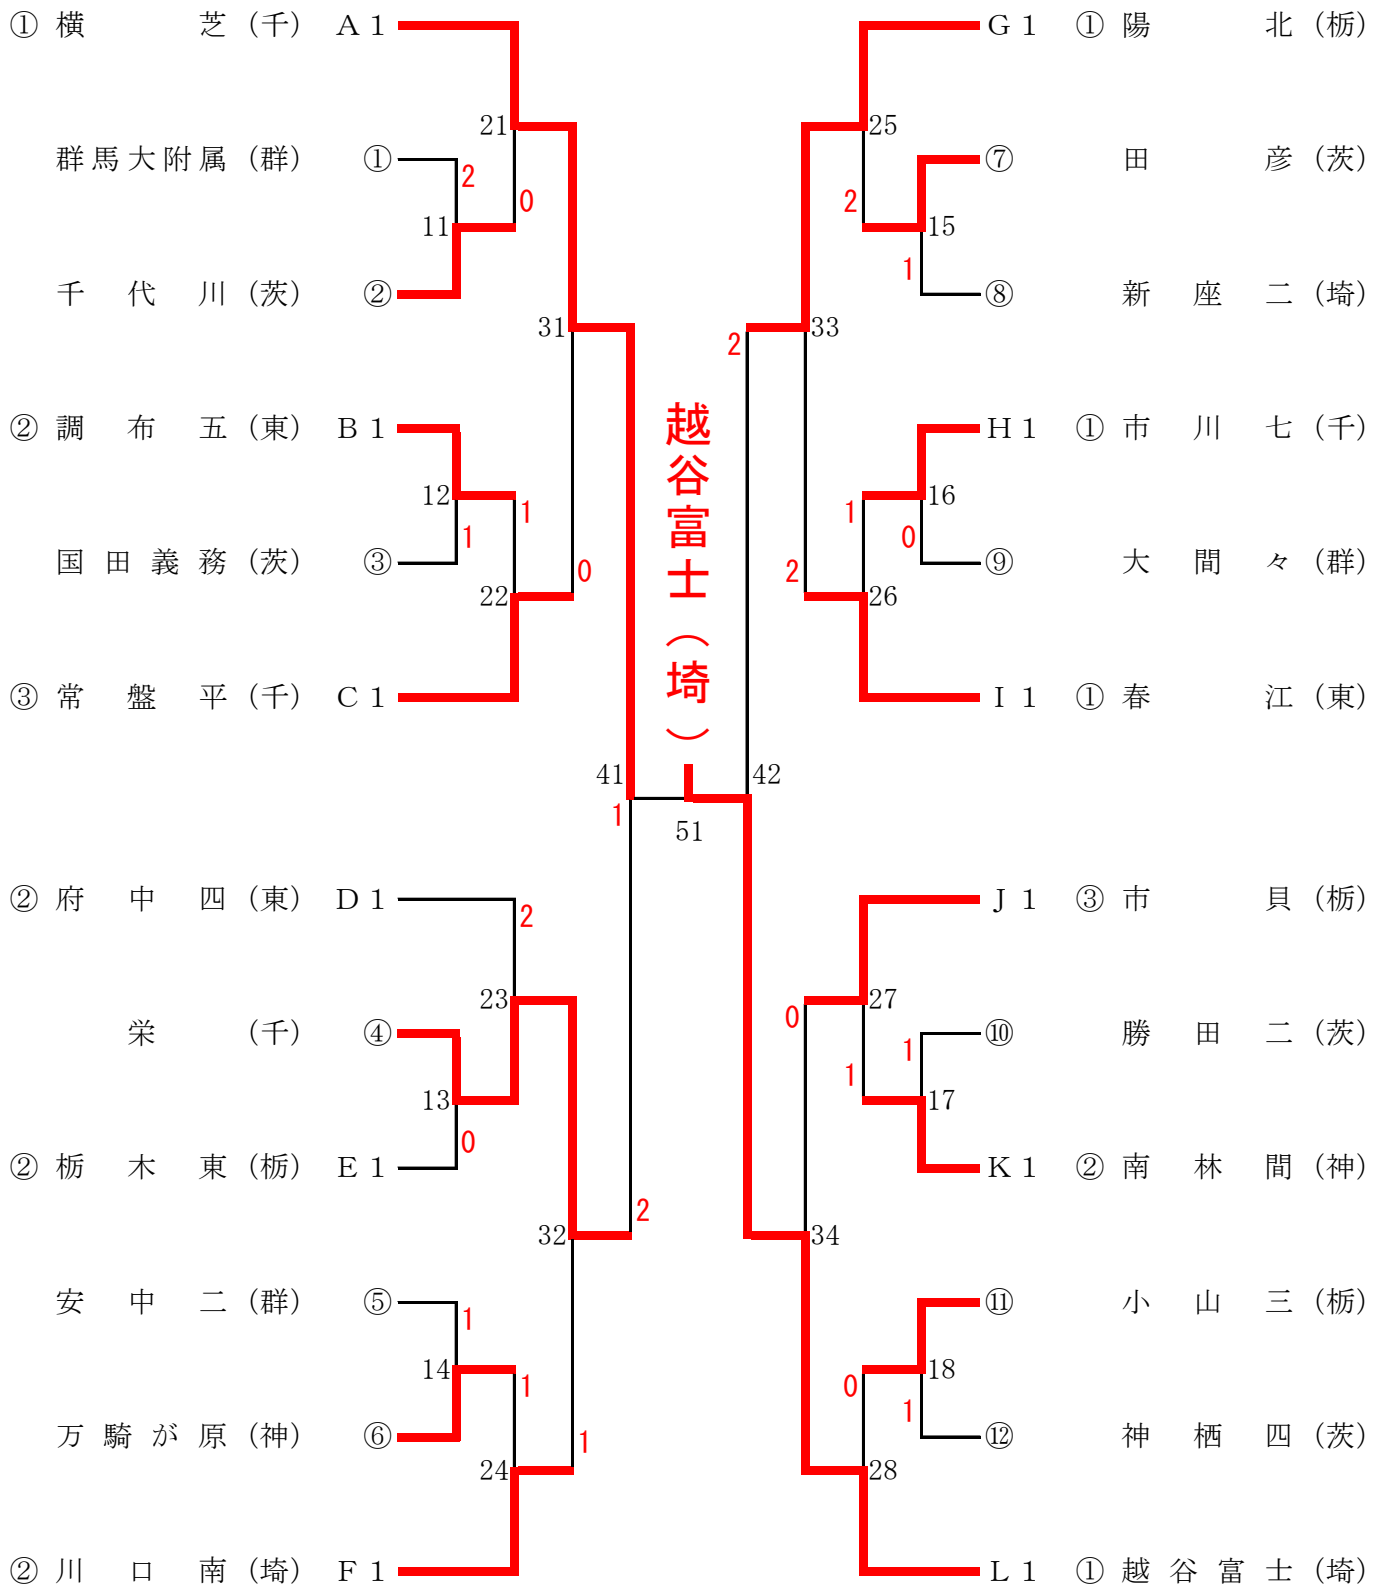

女子決勝トーナメント

予選リーグ1位は決勝トーナメント表の指定された場所に、予選リーグ2位は同じブロックの1位チームの反対ゾーンにオープン抽選で入ります。