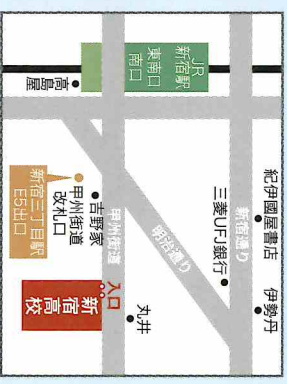

(五十音順)

第3回 開催日 11月10日(日) 会場 新宿高校

青山高等学校	北豊島工科高等学校	総合工科高等学校	農芸高等学校
赤羽北高等学校	桐ヶ丘高等学校	第一商業高等学校	八丈高等学校
飛鷹高等学校	工芸高等学校	第四商業高等学校	光丘高等学校
井草高等学校	神津高等学校	高島高等学校	日比谷高等学校
板橋高等学校	国際高等学校	田柄高等学校	仄尾高等学校
板橋有徳高等学校	駒場高等学校	竹早高等学校	深沢高等学校
園芸高等学校	鷹宮高等学校	千歳高等学校	文京高等学校
王子総合高等学校	桜町高等学校	千早高等学校	松原高等学校
大泉桜高等学校	石神井高等学校	豊島高等学校	総ヶ丘高等学校
大島高等学校	新宿高等学校	戸山高等学校	三宅高等学校
大島海洋国際高等学校	新宿山吹高等学校	豊多摩高等学校	向丘高等学校
大森高等学校	杉並高等学校	新島高等学校	武蔵丘高等学校
大山高等学校	杉並総合高等学校	新高高等学校	芦花高等学校
狹窪高等学校	世田谷総合高等学校	練馬高等学校	
北園高等学校	総合芸術高等学校	練馬工科高等学校	

(五十音順)

高専・相談コーナー

	10/27(日)	11/4(日) 祝	11/10(日)
産業技術高専	○	-	○
都立高校入試	○	○	○
日本語を母語としない方のための都立高校進学	○	○	○
特別支援学校	○	○	○
定時制・通信制	○	○	○

	10/27(日)	11/4(日) 祝	11/10(日)
教育相談センター	○	○	○
工科 農業高校特設	○	○	○
離島留学	○	○	○
中学校英語スピーキングテスト(ESATJ)	○	○	○
私学助成金・育英資金	-	○	○
私立高校入試	-	-	○

会場のご案内

第1回 晴海総合高校

都営地下鉄大江戸線東京メトロ有楽町線
「月島」駅 10 番出口 徒歩5分
※駐車場スペース有
(合同説明会に限り自転車での来場可)

第2回 立川高校

JR「立川」駅南口 徒歩8分
多摩都市モノレール
「立川南」駅 徒歩6分
「柴崎体育館」駅 徒歩5分

第3回 新宿高校

「新宿」駅南口 徒歩5分
東京メトロ副都心線「新宿三丁目」駅
E5 出口 徒歩4分
※上履きをご持参ください。

実演・特設ブースのご紹介

工科高校実演ブース

工科高校の生徒さんにご参加いただき、授業で実施している
作業の実演や、制作物の展示等を行います。

New 農業高校特設ブース

今年度から、新たに農業高校の特設ブースも設置します。
各校での実習の様子をパネル展示にてご紹介します。

都立高校について

以下のQRコードから、さらに詳しい情報をご覧くださいいただくことができます。

学校案内パンフレット