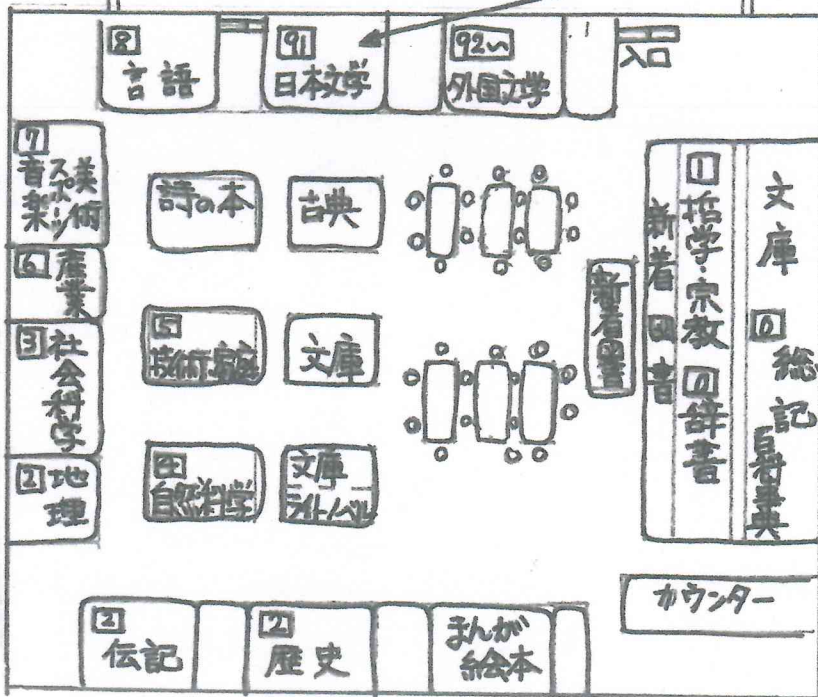

No.1

令和4年4月21日

多摩市立聖ヶ丘中学校
学校図書館司書 前坂 かをり

春は、入学進級の季節です。

新しい環境に慣れたら、ぜひ図書室にも足を運んでみてください。

中央階段を2階に上がって右手の図書室では、もう貸出しが始まっていますよ。

活動を始めた図書委員さんと一緒に、皆さんと図書室でお会いできるのを楽しみにしています。

あなたの貸し出しカードもあります！

聖ヶ丘中学校図書室の地図

例えば「不思議駄菓子屋銭天堂」

のラベルの意味は…

- ①日本語で書かれた文学で
- ②廣嶋玲子の「ヒ」
- ③1巻目

- ①分類記号(日本十進分類法)
- ②図書記号(著者の名前など)
- ③巻冊記号(巻数)

廊下の返却カゴでいいぞ
ヨロシク!!

春休みの貸し出し期限は4月15日まででした。
まだ、本を返していない人は、すぐに返しませう

ご利用は
昼休み&放課後に!!

《学校と公共図書館は、繋がっています》

4月22日(金)~5月11日(水)

聖ヶ丘図書館で、連光寺小・聖ヶ丘小・中学校
 の学校図書館の様子が展示されます

こんにちは

小学校司書を経て、
 昨年度から聖中に来た
 司書の^{おきな}前職かをいです。

読み書きが大好き。
 図書室の様子も
 マンガでお届けします。