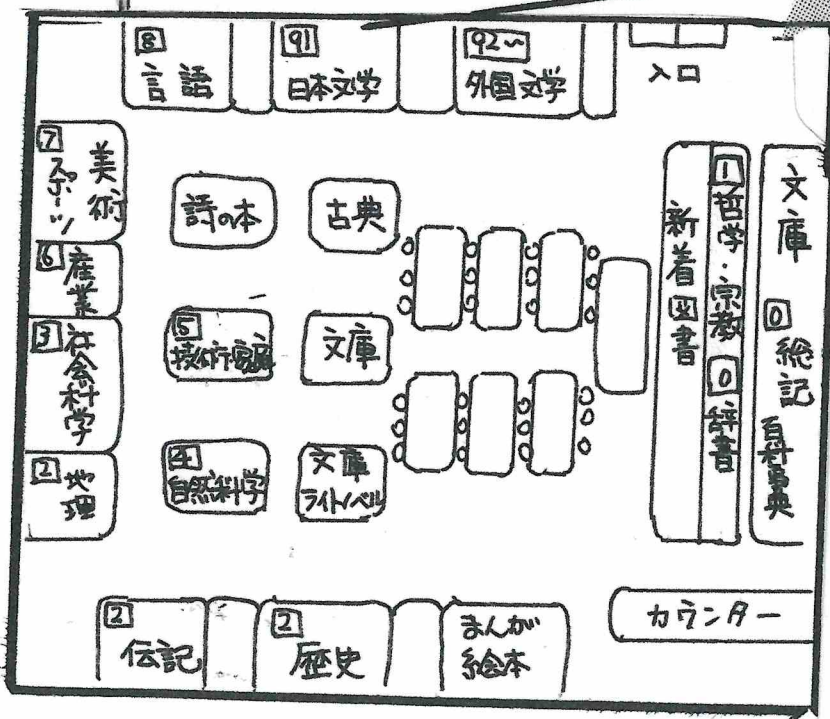

図書だよ!

No.1 

令和 5年 4月 20日

多摩市立聖ヶ丘中学校
学校図書館司書 前坂 かをり

聖ヶ丘中学校の中央階段を2階に上がると、放送室の右側に図書室があります。
今年、1年生のオリエンテーションが例年よりも早く、14日にありました。
コロナ禍で、行えなかった「朝読書」も始まります。

活動を始めた図書委員さんと一緒に、皆さんと図書室でお会いできるのを楽しみにしています。

あなたの貸し出しカードもあります!

聖ヶ丘中学校図書室の地図

例えば「不思議駄菓子屋鉄天堂」

のラベルの意味は…

- ①日本語で書かれた文学で
- ②廣嶋玲子の「ヒ」
- ③1巻目

- ①分類記号(日本十進分類法)
- ②図書記号(著者の名前など)
- ③巻冊記号(巻数)

春休みの貸し出し期限は4月14日(金)まででした。
まだ、本を返していない人は、すぐに返しましょう

ご利用は
春休み & 放課後に

ぶたくん