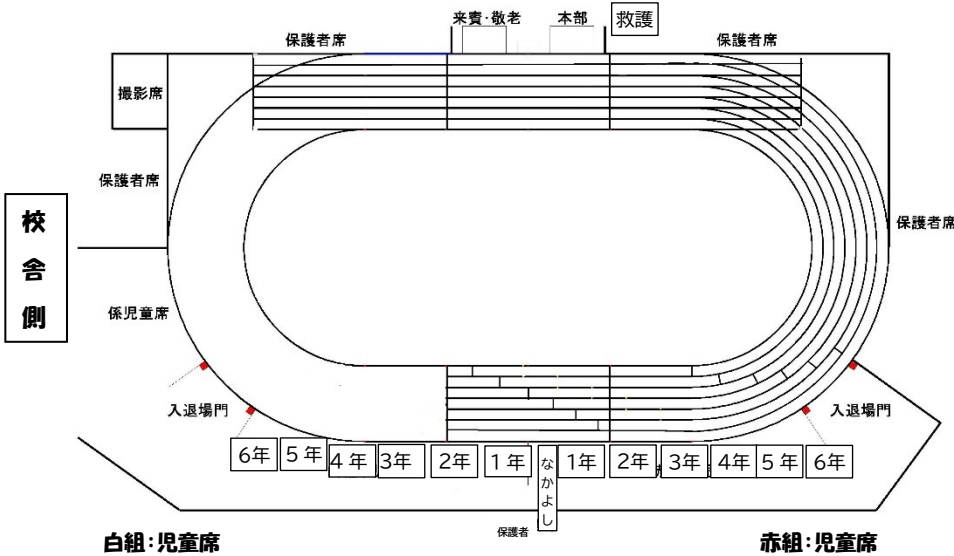

多摩市立諏訪小学校

【保護者入場開始時刻】

8時30分 児童通用門前にて受付。

【優先参観スペースについて】

- エリア・・・本部テント脇と救護テント脇。
- 利用時間・・・お子さんが種目に出場している時間。

【参観について】

- 立ち見による参観。(敬老席あり)
- 競技をしている学年の児童席での観覧は可能です。
- ※折り畳みイスやレジャーシートなどの使用は控えてください。

【禁止事項】