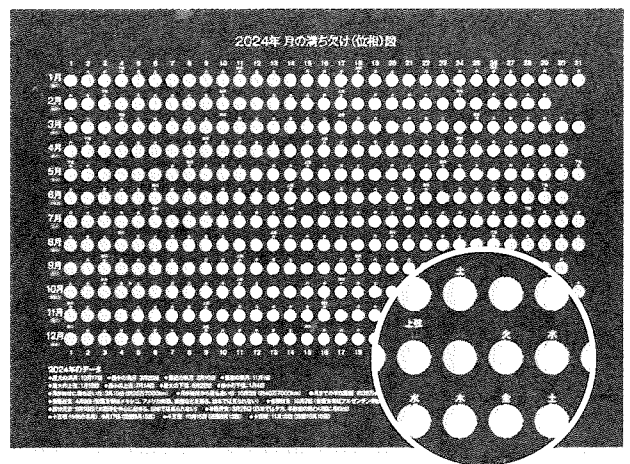

### Check!

- 人類が初めて目にする宇宙…ジェームズ・ウェッブ宇宙望遠鏡がとらえたハイクリアな天体画像が12カ月のカレンダーを彩ります。
- 天気と生物季節366日観察表付き。
- カレンダーの裏面には、国立天文台渡部潤一天文情報センター上席教授の「宇宙のコラム」を掲載。天文学者を目指す方に必読のコーナー。
- 『今月の星空』『観測ガイド』『日本の宇宙開発』『天象ハイライト』『天文と暦ミニコラム』国内5港の『満ち潮・引き潮の時刻』7か所の『おもな都市の日の出入り』などで構成され、生活に欠かせない情報が毎日役立ちます。
- 月の満ち欠けや星座の観察に役立ち、天文現象がいつ起きるか楽しく学習できます。
- ご家庭で親子一緒にカレンダーの豆知識を読めば、天体観測に興味をもつキッカケになります。理科や自然科学の知識がいつの間にか身につきます。
- 幼稚園、保育園、小・中学校、高等学校、大学などの各種学校関係や、農林水産業、医療関係など、様々な分野で活用されています。学校名、会社名等を入れることができるオリジナルカレンダーは、年末のご挨拶のツールとして、また広告媒体としても活用されています。
- 1976年創刊!! 48年の長期にわたり発行し続け、ご愛顧をいただいている超ロングセラー商品です。

1年間の月の満ち欠けがひと目で分かる!

2024年版

## 月の満ち欠け(位相)図

- ☑ 月の満ち欠けの様子がひと目でわかる
- ☑ 月の公転周期の理解に役立つ
- ☑ 理科好きになるきっかけ作りに

教育機関価格 | 700円(税込)

一般価格 | 800円(税込)

※送料別途

1月から12月まで、1年間の月の満ち欠けの様子を1枚に収めました。日毎に移り変わっていく月の形を詳細に見ていくことができるので、理科(天文)の学習にそのまま利用できます。また、その年のいちばん大きな(小さな)満月の日、中秋の名月、月と地球が一番近く(遠く)なる日、月の呼び方、別名(異名)などの情報も盛り込んでいます。