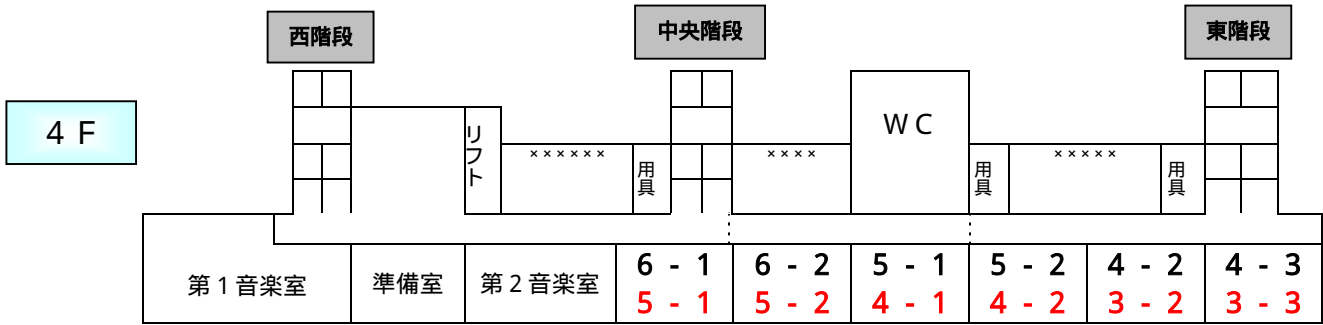

令和2年度

4月6日 登校後に入る教室

赤文字・・・前年度の学年・学級

新2・4・6年生の学年・学級単位で保管している荷物については、始業式前までに新教室へ移動しておきます。