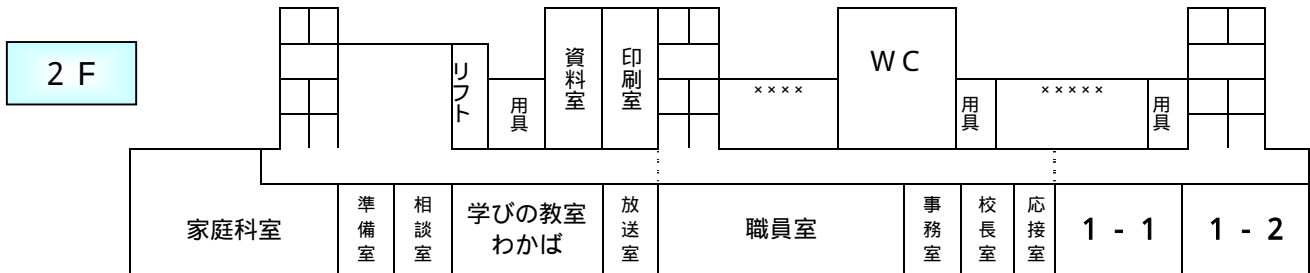

令和2年度

4月6日 登校後に入る教室

赤文字・・・前年度の学年・学級

新2・4・6年生の学年・学級単位で保管している荷物については、始業式前までに新教室へ移動しておきます。