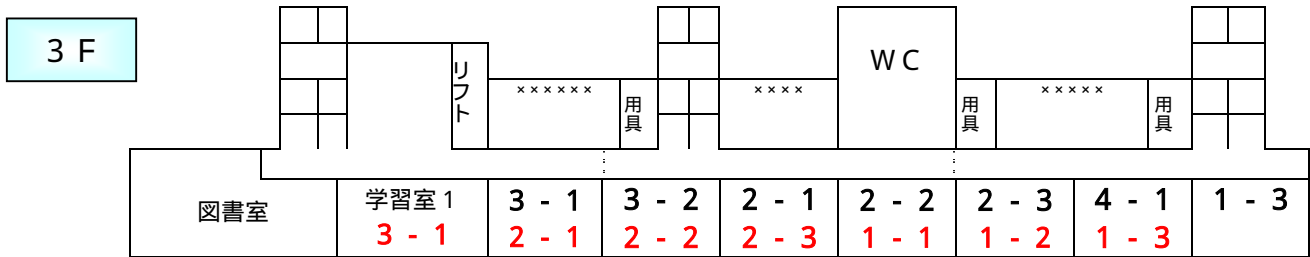

令和2年度

4月6日 登校後に入る教室

赤文字・・・前年度の学年・学級

新2・4・6年生の学年・学級単位で保管している荷物については、始業式前までに新教室へ移動しておきます。