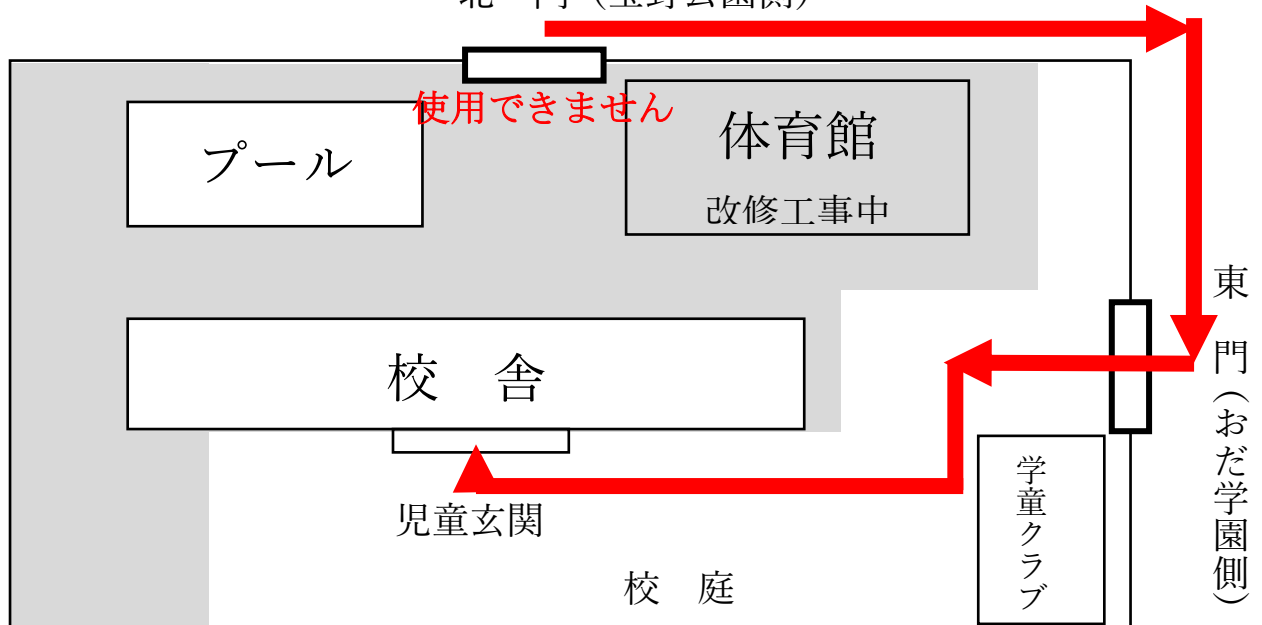

- 7月 7日（日）～7月20日（土）
8月26日（月）～9月30日（月）

※北門は、使用できませんので、児童・保護者の皆様は、東門のみを使用してください。

※  の部分は、立ち入り禁止区域ですので、ご注意ください。

2 7月21日(日)～8月25日(日) ※夏季休業中

北門(宝野公園側)

※7月21日(日)～8月25日(日)の夏季休業中は、東門が使用できません。

改修工事中の安全確保のため学校敷地内への立ち入りが原則として禁止されますのでご注意ください。

※臨時の職員室が体育館に設置されます。ご来校される場合は体育館にお越しください。

※青少協主催のラジオ体操期間(8月19日～23日)は、ラジオ体操時間帯のみ学童入口が使えます。

※  の部分は、立ち入り禁止区域ですので、ご注意ください。

3 10月1日(火)～12月28日(土)

北門(宝野公園側)

※北門は、使用できませんので、児童・保護者の皆様は、東門のみを使用してください。

※体育館も改修工事対象になりますので、使用することができません。

※  の部分は、立ち入り禁止区域ですので、ご注意ください。