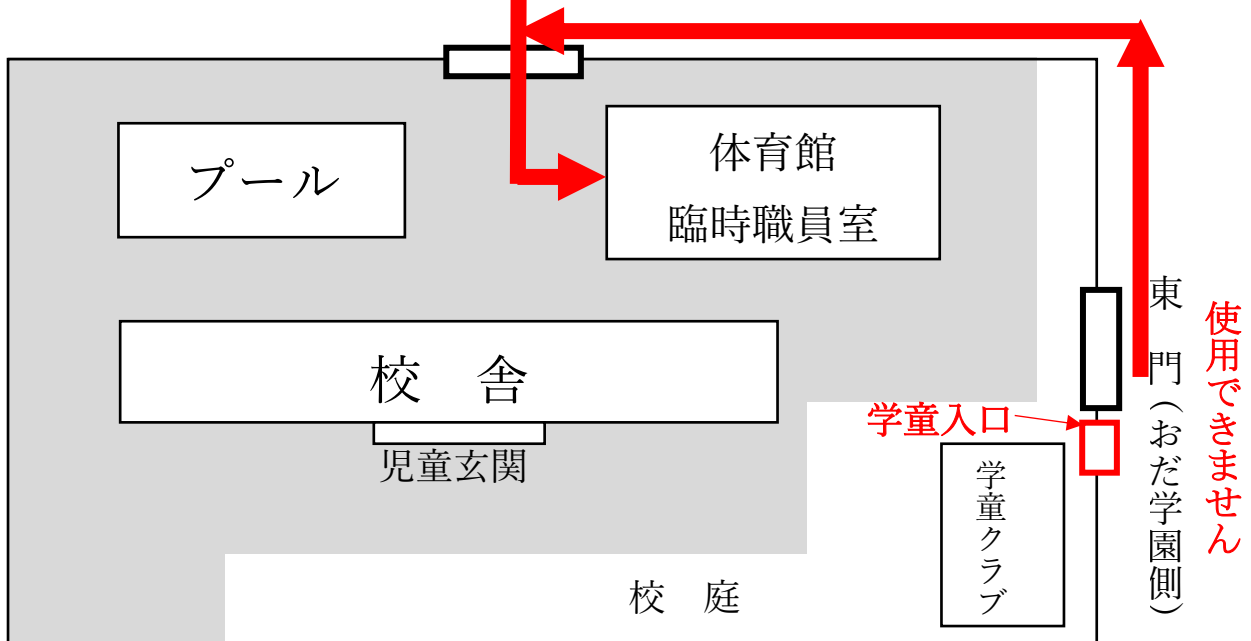

- 7月 7日（日）～7月20日（土）
8月26日（月）～9月30日（月）

※北門は、使用できませんので、児童・保護者の皆様は、東門のみを使用してください。

※  の部分は、立ち入り禁止区域ですので、ご注意ください。

2 7月21日(日)～8月25日(日) ※夏季休業中

北門(宝野公園側)

※7月21日(日)～8月25日(日)の夏季休業中は、東門が使用できません。

改修工事中の安全確保のため学校敷地内への立ち入りが原則として禁止されますのでご注意ください。

※臨時の職員室が体育館に設置されます。ご来校される場合は体育館にお越しください。

※青少協主催のラジオ体操期間(8月19日～23日)は、ラジオ体操時間帯のみ学童入口が使えます。

※  の部分は、立ち入り禁止区域ですので、ご注意ください。

3 10月1日(火)～12月28日(土)

北門(宝野公園側)

※北門は、使用できませんので、児童・保護者の皆様は、東門のみを使用してください。

※体育館も改修工事対象になりますので、使用することができません。

※  の部分は、立ち入り禁止区域ですので、ご注意ください。