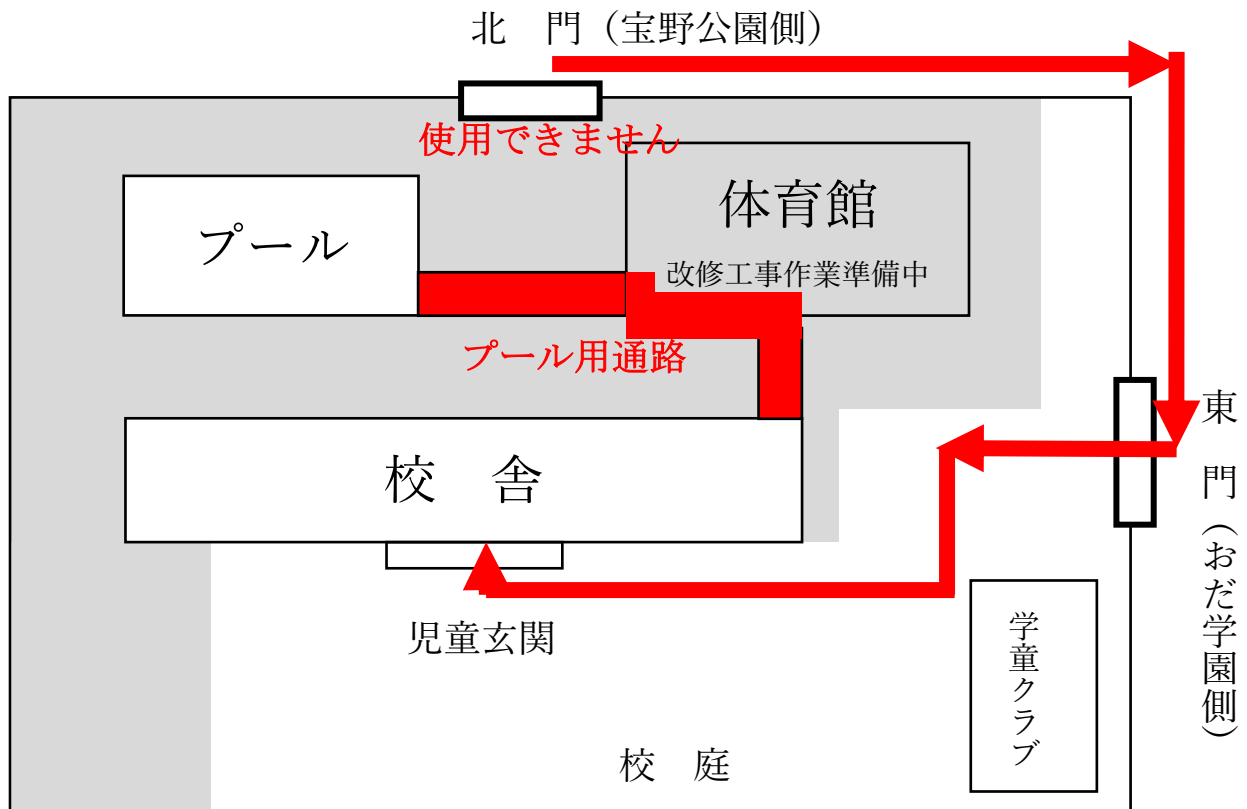

令和元年6月24日

保護者の皆様

多摩市立西落合小学校
校長 池田 泰章

校舎改修工事に伴う校門の使用制限のお知らせ

日頃より、本校の教育活動を温かく支えていただき感謝申し上げます。

昨年度に引き続き、今年度も校舎の大規模改修工事が行われます。それに伴いまして、校門の使用が制限されますので、お知らせいたします。ご不便をおかけいたしますが、下記の図のように登校経路を変更させていただきます。また、夏季休業中は、児童の安全確保を考え、来校をお控えいただければと思います。ご理解とご協力の程、よろしくお願いいたします。

- 7月 7日（日）～7月20日（土）
8月26日（月）～9月30日（月）

※北門は、使用できませんので、児童・保護者の皆様は、東門のみを使用してください。

※  の部分は、立ち入り禁止区域ですので、ご注意ください。

2 7月21日(日)～8月25日(日) ※夏季休業中

北門(宝野公園側)

※7月21日(日)～8月25日(日)の夏季休業中は、東門が使用できません。

改修工事中の安全確保のため学校敷地内への立ち入りが原則として禁止されますのでご注意ください。

※臨時の職員室が体育館に設置されます。ご来校される場合は体育館にお越しください。

※青少協主催のラジオ体操期間(8月19日～23日)は、ラジオ体操時間帯のみ学童入口が使えます。

※  の部分は、立ち入り禁止区域ですので、ご注意ください。

3 10月1日(火)～12月28日(土)

北門(宝野公園側)

※北門は、使用できませんので、児童・保護者の皆様は、東門のみを使用してください。

※体育館も改修工事対象になりますので、使用することができません。

※  の部分は、立ち入り禁止区域ですので、ご注意ください。