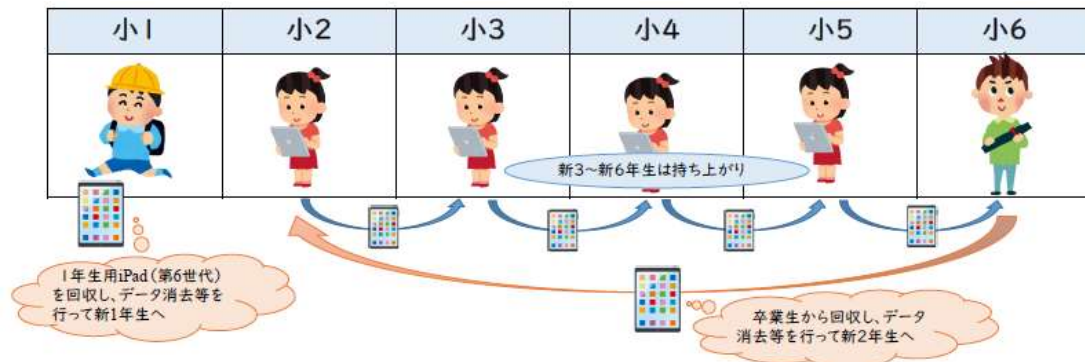

令和4年3月4日

保護者の皆様

多摩市立西落合小学校
校長 池田 泰章

在校生の教育用タブレット（iPad）最終利用日及び回収日について

日頃より本校の教育活動にご理解・ご協力をいただきまして誠にありがとうございます。
令和3年9月より教育用タブレット（iPad）の持ち帰りを実施していましたが、児童の進級に伴い、貸し出していた教育用タブレット（iPad）の回収を行います。キーボードや充電器、モバイルルーターなど学校から貸し出されている機器全てについて3月14日（月）にご返却をお願いします。9月にご提出いただいた利用申請書は、2～5年生につきましては来年度の利用申請時に再利用させていただきます。

なお、現在1年生の児童が使用している教育用タブレット（iPad）は、新1年生が利用いたします。来年度、現1年生は現6年生が使用していたタブレットを使用いたします。そのため、本体に保存されている写真や動画等のデータは教育用タブレット（iPad）を回収する際に全て削除いたしますので、ご承知おきください。

教育用タブレット（iPad）の引継ぎについて（図解）

回収日 令和4年3月14日（月）

回収機材 教育用タブレット（iPad）、充電器、キーボード、モバイルルーター等