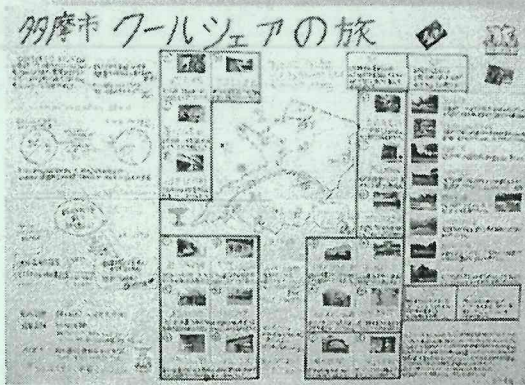

令和 **3** 年度

た ま し み

オンライン開催

多摩市身のまわりの

かん きょう ち ず さく ひん てん

第 **25** 回

環境地図作品展

作品を募集します！！

みなさんが住んでいる地域や
市内の様子について調べたこと
をまとめて、世界にひとつだけ
の地図を作ってみませんか？

応募された作品はすべて、
多摩市公式ホームページに掲載する予定です！

さらに、優秀作品に選ばれると、
賞状と記念品がもらえるよ！

みんなの応募をまっています！

多摩市環境部公式キャラクター
エコアちゃん

テーマ

最近の気候変化で変わった自然、身のまわりの環境に関すること

(植物、生き物、温暖化、川ごみ、気温、降水量、気象 など)