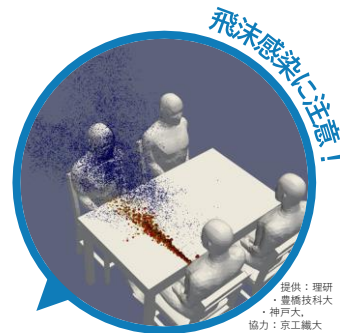

もう一度確認しよう

学校生活のコロナ対策

- ✓ 感染力が強い変異株は、若い皆さんにも感染リスクが高く、重症化の可能性も！
- ✓ マスクを外した瞬間が危険大！
- ✓ 学校内だけでなく、放課後や休日にも感染対策の徹底を！

提供：理研
豊橋技術大
神戸大
協力：京工繊大

マスクを外しやすいシーンの例

部活動のリスクシーン
動画もチェック

！ 昼食中は会話をしない

！ 着替中もマスク

！ 休憩中もマスク
水分補給中は話さない

放課後や休日のNGシーンの例

放課後・休日のNGシーン
動画もチェック

⊘ 友達の家で遊ばない

⊘ 友達と会食しない

⊘ 友達とカラオケに行かない

コロナに感染しない、させない！

困った
ときは