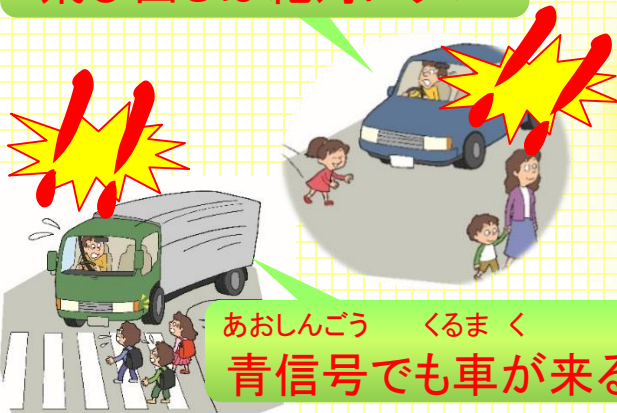

# こうつうあんぜんじょうほう 交通安全情報

令和3年冬号

警視庁交通部

まいにち とお どうろ きけん

## 毎日通る道路、危険がいっぱいだよ！

あおしんごう どうろ わた まえ  
青信号でも道路を渡る前には、  
あんぜんかくにん みぎ・ひだり・みぎ  
安全確認 右・左・右！

じてんしゃ の  
自転車に乗るときは  
ヘルメット！  
こうさてん かなら と  
交差点では必ず止まる！

と だ ぜったい  
飛び出しは絶対にダメ！

あおしんごう ま くるま しんごう  
青信号で曲がってくる車や、うっかり信号を  
み わす くるま く  
見るのを忘れた車が来るかもしれないんだね。

**先生や保護者の皆さんからお子さんに伝えてください！**

過去5年間の交通事故発生状況を見ますと、12月は、子供が犠牲となる重大交通事故が**増える**傾向にあります。

特に、慌ただしい師走の時期は、**車側の不注意**から子供が交通事故に巻き込まれる可能性も高くなり、また、冬休みは子供の**行動範囲も広くなる**ことから、思わぬ事故の発生も心配されます。

是非、ご家庭内で交通安全について話し合うとともに、大人の皆様が子供の**お手本**となる行動をとり、お子様に教えるときは具体的に「**どのように注意するか**」を教えることが、大切なお子様の将来を守ることに繋がります。