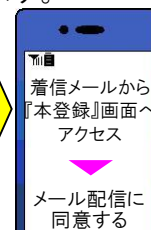

パソコンから

<https://service.sugumail.com/toyama-police/member/>にアクセス！

詳しくは富山県警察のホームページをご覧ください。