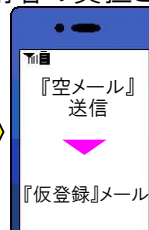

パソコンから

<https://service.sugumail.com/toyama-police/member/>にアクセス！

詳しくは富山県警察のホームページをご覧ください。