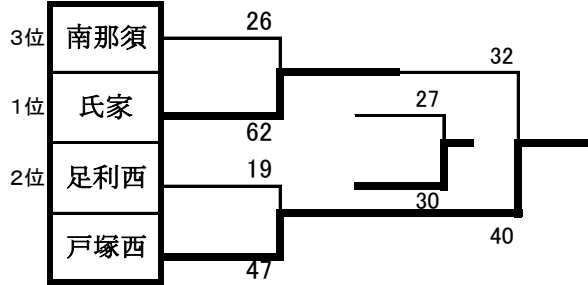

第11回（平成30年度）さくらカップ中学校バスケットボール大会 初日結果

〇8月25日(土) 予選リーグ

<女子> W①トーナメント

W②リーグ	大東	塩谷・片岡	坂西	順位
大東	△	○	○	1位 2.236
塩谷・片岡	×	△	×	3位 0.275
坂西	×	○	△	2位 1.449
	65 - 19	58 - 36	20 - 77	
	19 - 65			
		77 - 20		
	36 - 58			

W③リーグ	小山三	矢板	白河中央	順位
小山三	△	×	△	3位 0.689
矢板	○	△	○	1位 1.679
白河中央	△	×	△	2位 0.845
	40 - 78	44 - 44	53 - 38	
	78 - 40			
	44 - 44	38 - 53		

W④リーグ	瑞穂野	阿久津	AMGBUDDYS	順位
瑞穂野	△	×	○	2位 0.724
阿久津	○	△	○	1位 1.767
AMG BUDDYS	×	×	△	3位 0.750
	23 - 58	40 - 29		
	58 - 23		48 - 37	
	29 - 40	37 - 48		