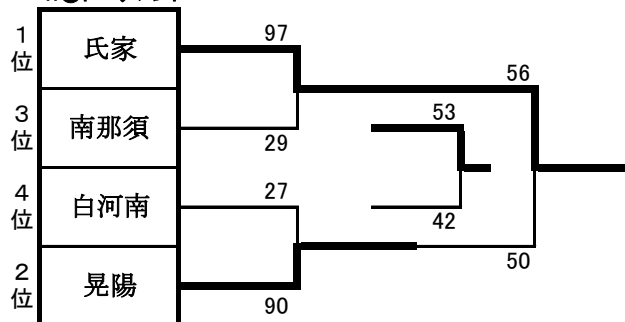

第10回（平成29年度）さくらカップ中学校バスケットボール大会 初日結果

〇8月19日(土) 予選リーグ

<男子>

M①リーグ	毛野	日新	岩瀬西	順位
毛野		○ 53 - 31	× 28 - 62	2位 0.871
日新	× 31 - 53		× 31 - 74	3位 0.488
岩瀬西	○ 62 - 28	○ 74 - 31		1位 2.305

M②リーグ	白河南	矢板	上河内	順位
白河南		× 35 - 60	× 39 - 56	3位 0.638
矢板	○ 60 - 35		× 48 - 51	2位 1.256
上河内	○ 56 - 39	○ 51 - 48		1位 1.230

M③リーグ	瑞穂野	泉崎	西那須野	順位
瑞穂野		○ 42 - 31	× 36 - 45	2位 1.026
泉崎	× 31 - 42		× 35 - 43	3位 0.776
西那須野	○ 45 - 36	○ 43 - 35		1位 1.239

M④リーグ	国分寺	矢板東	下妻東部	順位
国分寺		△ 45 - 45	○ 66 - 39	2位 1.321
矢板東	△ 45 - 45		○ 59 - 23	1位 1.529
下妻東部	× 39 - 66	× 23 - 59		3位 0.496

M⑤リーグ	氏家	白河中央	陽北	順位
氏家		○ 76 - 51	○ 93 - 17	1位 2.485
白河中央	× 51 - 76		○ 108 - 31	2位 1.486
陽北	× 17 - 93	× 31 - 108		3位 0.239

M⑥リーグ	坂西	烏山	三島	順位
坂西		× 27 - 67	× 22 - 80	3位 0.333
烏山	○ 67 - 27		× 54 - 59	2位 1.407
三島	○ 80 - 22	○ 59 - 54		1位 1.829

<女子>

W①リーグ	毛野	片岡	日新	順位
毛野		○ 59 - 45	× 12 - 73	2位 0.602
片岡	× 45 - 59		× 18 - 84	3位 0.441
日新	○ 73 - 12	○ 84 - 18		1位 5.233

W②リーグ	鹿沼東	矢板	日光東	順位
鹿沼東		○ 87 - 44	○ 82 - 62	1位 1.594
矢板	× 44 - 87		× 30 - 71	3位 0.468
日光東	× 62 - 82	○ 71 - 30		2位 1.188

W①トーナメント