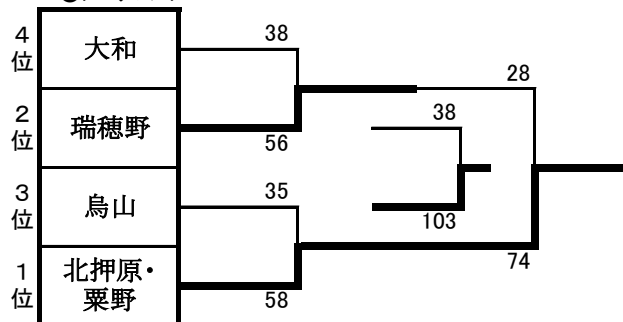

M⑤リーグ	氏家	白河中央	陽北	順位
氏家		○ 76 - 51	○ 93 - 17	1位 2.485
白河中央	× 51 - 76		○ 108 - 31	2位 1.486
陽北	× 17 - 93	× 31 - 108		3位 0.239

M⑥リーグ	坂西	烏山	三島	順位
坂西		× 27 - 67	× 22 - 80	3位 0.333
烏山	○ 67 - 27		× 54 - 59	2位 1.407
三島	○ 80 - 22	○ 59 - 54		1位 1.829

<女子>

W①リーグ	毛野	片岡	日新	順位
毛野		○ 59 - 45	× 12 - 73	2位 0.602
片岡	× 45 - 59		× 18 - 84	3位 0.441
日新	○ 73 - 12	○ 84 - 18		1位 5.233

W②リーグ	鹿沼東	矢板	日光東	順位
鹿沼東		○ 87 - 44	○ 82 - 62	1位 1.594
矢板	× 44 - 87		× 30 - 71	3位 0.468
日光東	× 62 - 82	○ 71 - 30		2位 1.188

W①トーナメント

W②トーナメント

W③リーグ	坂西	塩谷	南犬飼	順位
坂西		○ 74 - 50	× 15 - 83	2位 0.669
塩谷	× 50 - 74		× 32 - 108	3位 0.451
南犬飼	○ 83 - 15	○ 108 - 32		1位 4.064