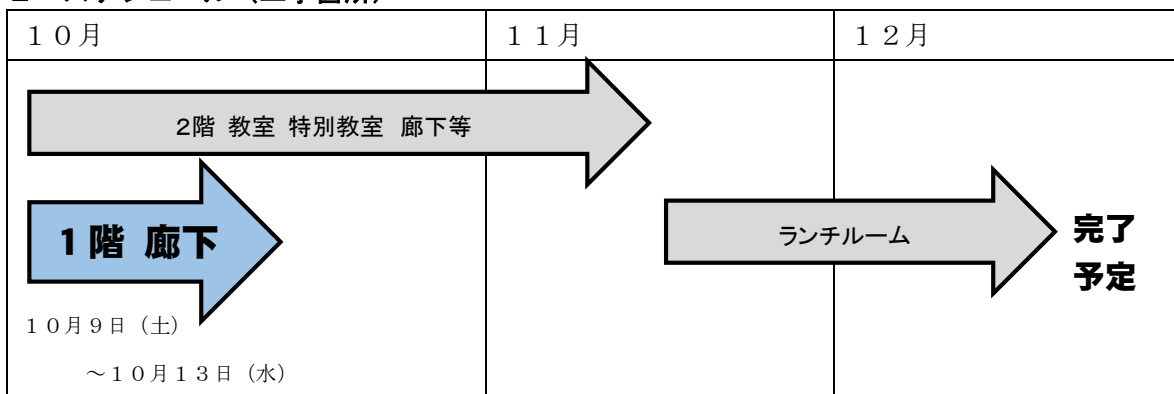

令和3年10月8日

保護者 様

さくら市立押上小学校長 手塚 昌人

大規模改造工事に関するお知らせ⑦（秋休み中の対応）

秋涼の候、保護者の皆様におかれましては、ますますご健勝のこととお喜び申し上げます。また、日頃の本校の教育活動に対するご協力に感謝申し上げます。

さて、⑥でお知らせしたとおり、10月2日（土）の引っ越し③により保健室、職員室、校長室等が元の場所に戻りました。主に職員の生活エリアに関する変化ではありますが、来室する子どもたちの驚きの表情やランチルームでの授業等、通常とは違った生活に心躍る様子が見られました。

今号は、秋休みの大規模改造工事についてお知らせいたします。工事の進捗は順調で、前回のお知らせより予定が早まっております。

引き続き感染症対応、工事対応等に努めながら、児童の安全を最優先に教育活動を計画してまいりますので、ご理解とご協力をお願いいたします。

1 秋休み中の工事について

- ○期 間 10月9日（土）～10月13日（木）
- ○工事箇所 1階廊下床部分
- ○注意事項 校内に入ることができません。（忘れ物等、取りに入ることできません。）
  ・本校職員も校内に入ることができないため、不在となります。

さくら市教育委員会 028-686-6620

2 スケジュール（工事箇所）

④ ⑤
※白ぬき数字は引っ越しの時期を示しています。

④ 11月中旬 ⑤ 12月中旬

※ 今後の行事や活動は、現段階で連絡している通りです。変更になる場合は、メール等でお知らせします。