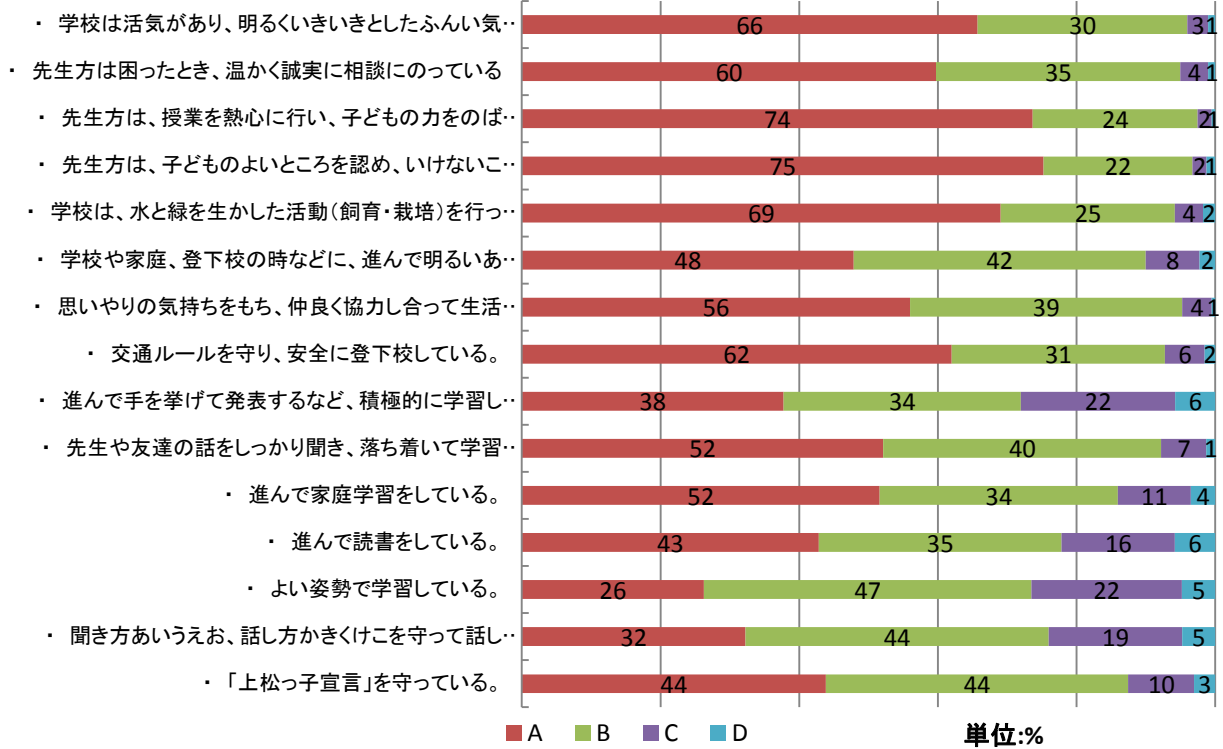

児童アンケート結果

平成26年12月10日実施
調査人数 400名

児童アンケート結果

平成26年7月14日実施
調査人数 400名