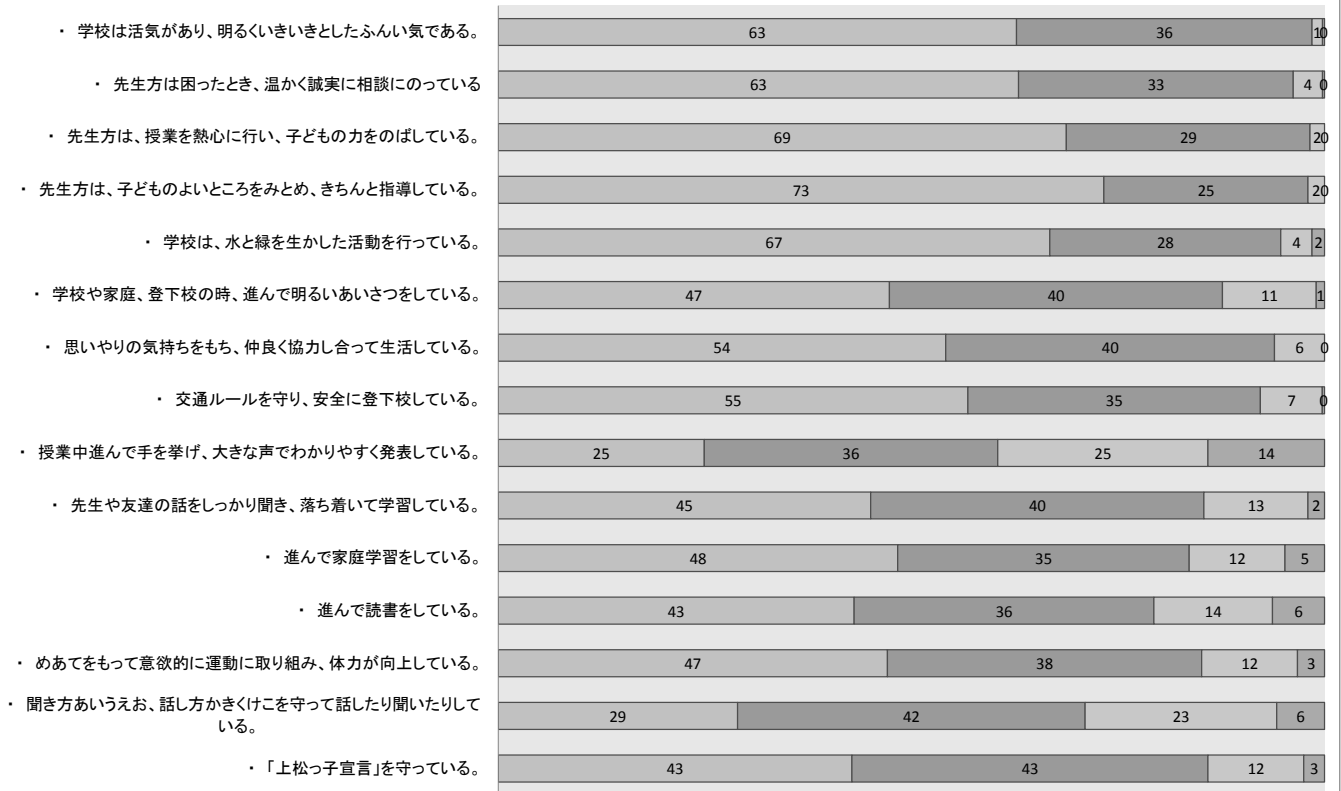

児童アンケート結果

平成25年12月12日実施
調査人数 397名

■A ■B ■C ■D

児童アンケート結果

平成25年7月1日実施
調査人数 398名

■A ■B ■C ■D