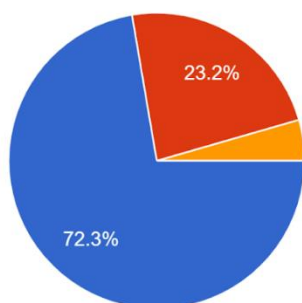

9 先生は、良いところを褒め、いけないところを叱ってくれていると思う。

112 件の回答

- あてはまる
- どちらかといえばあてはまる
- どちらかといえばあてはまらない
- あてはまらない

10 東部中には相談しやすい先生がいる。

112 件の回答