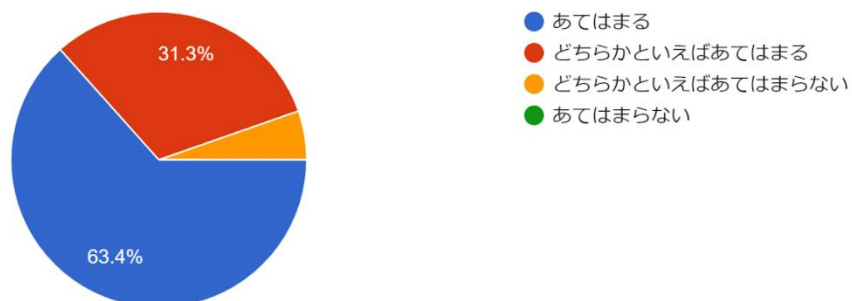

令和6年度前期学校評価アンケート(生徒用)

学級

111 件の回答

1 私は東部中が好きだ。

112 件の回答

2 東部中は安全に生活できる。

112 件の回答

3 私は、授業にしっかり取り組んでいる。

112 件の回答

- あてはまる
- どちらかといえばあてはまる
- どちらかといえばあてはまらない
- あてはまらない

4 私は家庭学習にしっかりと取り組んでいる。

112 件の回答

- あてはまる
- どちらかといえばあてはまる
- どちらかといえばあてはまらない
- あてはまらない

5 東部中は、生徒会活動、委員会活動、学校行事など、授業以外の活動も活発である。

112 件の回答

- あてはまる
- どちらかといえばあてはまる
- どちらかといえばあてはまらない
- あてはまらない

6 私たち東部中生は、仲間を大切にしている。

112 件の回答

- あてはまる
- どちらかといえばあてはまる
- どちらかといえばあてはまらない
- あてはまらない

7 私は東部中で、仲間と協力して行事や学級活動に取り組んでいると思う。

112 件の回答

- あてはまる
- どちらかといえばあてはまる
- どちらかといえばあてはまらない
- あてはまらない

8 私は部活動に楽しく、または一生懸命に、取り... ※部活動に参加していない人は回答しません。