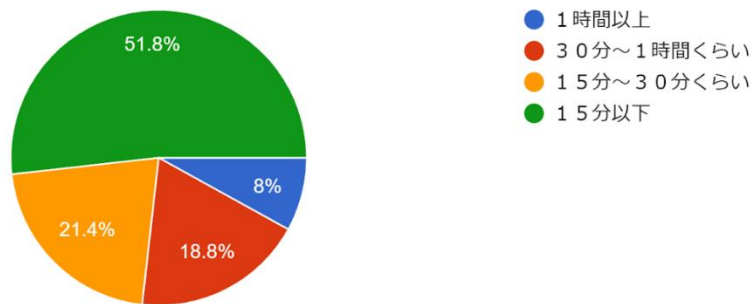

11 学校は、ホームページ、マチコミメール、...校の情報を家庭や地域に発信していると感じる。

112 件の回答

- あてはまる
- どちらかといえばあてはまる
- どちらかといえばあてはまらない
- あてはまらない

1.2 1日の平均読書時間はどのくらいですか。（学校と家庭の読書時間を合わせて）

112件の回答

1.3 あなたが授業に楽しく、または一生懸命に...んでいる教科（1つ～3つ）を選んでください。