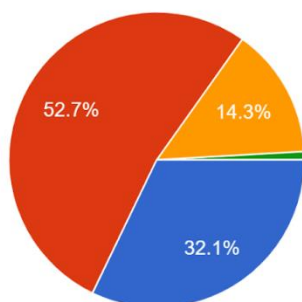

令和6年度前期学校評価アンケート(生徒用)

学級

111 件の回答

1 私は東部中が好きだ。

112 件の回答

2 東部中は安全に生活できる。

112 件の回答

3 私は、授業にしっかり取り組んでいる。

112 件の回答

- あてはまる
- どちらかといえばあてはまる
- どちらかといえばあてはまらない
- あてはまらない

4 私は家庭学習にしっかりと取り組んでいる。

112 件の回答

- あてはまる
- どちらかといえばあてはまる
- どちらかといえばあてはまらない
- あてはまらない

5 東部中は、生徒会活動、委員会活動、学校行事など、授業以外の活動も活発である。

112 件の回答

- あてはまる
- どちらかといえばあてはまる
- どちらかといえばあてはまらない
- あてはまらない

6 私たち東部中生は、仲間を大切にしている。

112 件の回答

- あてはまる
- どちらかといえばあてはまる
- どちらかといえばあてはまらない
- あてはまらない

7 私は東部中で、仲間と協力して行事や学級活動に取り組んでいると思う。

112 件の回答

- あてはまる
- どちらかといえばあてはまる
- どちらかといえばあてはまらない
- あてはまらない

8 私は部活動に楽しく、または一生懸命に、取り... ※部活動に参加していない人は回答しません。