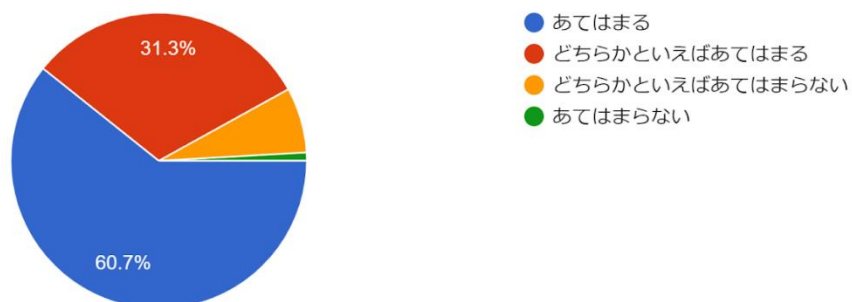

令和6年度前期学校評価アンケート(生徒用)

学級

111 件の回答

1 私は東部中が好きだ。

112 件の回答

2 東部中は安全に生活できる。

112 件の回答

3 私は、授業にしっかり取り組んでいる。

112 件の回答

- あてはまる
- どちらかといえばあてはまる
- どちらかといえばあてはまらない
- あてはまらない

4 私は家庭学習にしっかりと取り組んでいる。

112 件の回答

- あてはまる
- どちらかといえばあてはまる
- どちらかといえばあてはまらない
- あてはまらない

5 東部中は、生徒会活動、委員会活動、学校行事など、授業以外の活動も活発である。

112 件の回答

- あてはまる
- どちらかといえばあてはまる
- どちらかといえばあてはまらない
- あてはまらない

6 私たち東部中生は、仲間を大切にしている。

112 件の回答

- あてはまる
- どちらかといえばあてはまる
- どちらかといえばあてはまらない
- あてはまらない

7 私は東部中で、仲間と協力して行事や学級活動に取り組んでいると思う。

112 件の回答

- あてはまる
- どちらかといえばあてはまる
- どちらかといえばあてはまらない
- あてはまらない

8 私は部活動に楽しく、または一生懸命に、取り... ※部活動に参加していない人は回答しません。