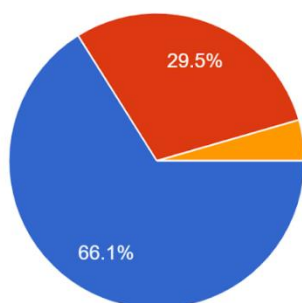

令和6年度前期学校評価アンケート(生徒用)

学級

111 件の回答

1 私は東部中が好きだ。

112 件の回答

2 東部中は安全に生活できる。

112 件の回答

3 私は、授業にしっかり取り組んでいる。

112 件の回答

- あてはまる
- どちらかといえばあてはまる
- どちらかといえばあてはまらない
- あてはまらない

4 私は家庭学習にしっかりと取り組んでいる。

112 件の回答

- あてはまる
- どちらかといえばあてはまる
- どちらかといえばあてはまらない
- あてはまらない

5 東部中は、生徒会活動、委員会活動、学校行事など、授業以外の活動も活発である。

112 件の回答

- あてはまる
- どちらかといえばあてはまる
- どちらかといえばあてはまらない
- あてはまらない

6 私たち東部中生は、仲間を大切にしている。

112 件の回答

- あてはまる
- どちらかといえばあてはまる
- どちらかといえばあてはまらない
- あてはまらない

7 私は東部中で、仲間と協力して行事や学級活動に取り組んでいると思う。

112 件の回答

- あてはまる
- どちらかといえばあてはまる
- どちらかといえばあてはまらない
- あてはまらない

8 私は部活動に楽しく、または一生懸命に、取り... ※部活動に参加していない人は回答しません。