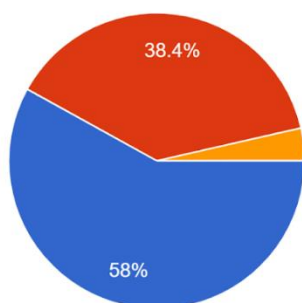

令和6年度前期学校評価アンケート(生徒用)

学級

111 件の回答

1 私は東部中が好きだ。

112 件の回答

2 東部中は安全に生活できる。

112 件の回答

3 私は、授業にしっかり取り組んでいる。

112 件の回答

- あてはまる
- どちらかといえばあてはまる
- どちらかといえばあてはまらない
- あてはまらない

4 私は家庭学習にしっかりと取り組んでいる。

112 件の回答

- あてはまる
- どちらかといえばあてはまる
- どちらかといえばあてはまらない
- あてはまらない

5 東部中は、生徒会活動、委員会活動、学校行事など、授業以外の活動も活発である。

112 件の回答

- あてはまる
- どちらかといえばあてはまる
- どちらかといえばあてはまらない
- あてはまらない

6 私たち東部中生は、仲間を大切にしている。

112 件の回答

- あてはまる
- どちらかといえばあてはまる
- どちらかといえばあてはまらない
- あてはまらない

7 私は東部中で、仲間と協力して行事や学級活動に取り組んでいると思う。

112 件の回答

- あてはまる
- どちらかといえばあてはまる
- どちらかといえばあてはまらない
- あてはまらない

8 私は部活動に楽しく、または一生懸命に、取り... ※部活動に参加していない人は回答しません。