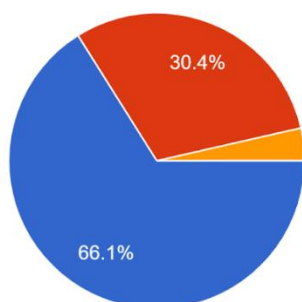

令和6年度前期学校評価アンケート(生徒用)

学級

111 件の回答

1 私は東部中が好きだ。

112 件の回答

2 東部中は安全に生活できる。

112 件の回答

3 私は、授業にしっかり取り組んでいる。

112 件の回答

- あてはまる
- どちらかといえばあてはまる
- どちらかといえばあてはまらない
- あてはまらない

4 私は家庭学習にしっかりと取り組んでいる。

112 件の回答

- あてはまる
- どちらかといえばあてはまる
- どちらかといえばあてはまらない
- あてはまらない

5 東部中は、生徒会活動、委員会活動、学校行事など、授業以外の活動も活発である。

112 件の回答

- あてはまる
- どちらかといえばあてはまる
- どちらかといえばあてはまらない
- あてはまらない

6 私たち東部中生は、仲間を大切にしている。

112 件の回答

- あてはまる
- どちらかといえばあてはまる
- どちらかといえばあてはまらない
- あてはまらない

7 私は東部中で、仲間と協力して行事や学級活動に取り組んでいると思う。

112 件の回答

- あてはまる
- どちらかといえばあてはまる
- どちらかといえばあてはまらない
- あてはまらない

8 私は部活動に楽しく、または一生懸命に、取り... ※部活動に参加していない人は回答しません。