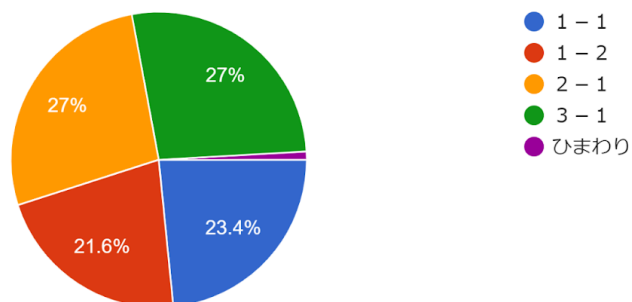

令和6年度前期学校評価アンケート(生徒用)

学級

111 件の回答

1 私は東部中が好きだ。

112 件の回答

2 東部中は安全に生活できる。

112 件の回答

3 私は、授業にしっかり取り組んでいる。

112 件の回答

- あてはまる
- どちらかといえばあてはまる
- どちらかといえばあてはまらない
- あてはまらない

4 私は家庭学習にしっかりと取り組んでいる。

112 件の回答

- あてはまる
- どちらかといえばあてはまる
- どちらかといえばあてはまらない
- あてはまらない

5 東部中は、生徒会活動、委員会活動、学校行事など、授業以外の活動も活発である。

112 件の回答

- あてはまる
- どちらかといえばあてはまる
- どちらかといえばあてはまらない
- あてはまらない

6 私たち東部中生は、仲間を大切にしている。

112 件の回答

- あてはまる
- どちらかといえばあてはまる
- どちらかといえばあてはまらない
- あてはまらない

7 私は東部中で、仲間と協力して行事や学級活動に取り組んでいると思う。

112 件の回答

- あてはまる
- どちらかといえばあてはまる
- どちらかといえばあてはまらない
- あてはまらない

8 私は部活動に楽しく、または一生懸命に、取り... ※部活動に参加していない人は回答しません。