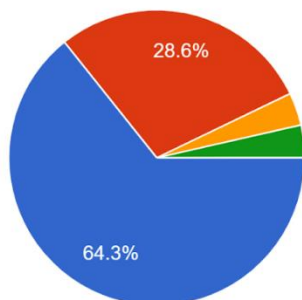

6 私たち東部中生は、仲間を大切にしている。

112 件の回答

- あてはまる
- どちらかといえばあてはまる
- どちらかといえばあてはまらない
- あてはまらない

7 私は東部中で、仲間と協力して行事や学級活動に取り組んでいると思う。

112 件の回答

- あてはまる
- どちらかといえばあてはまる
- どちらかといえばあてはまらない
- あてはまらない

8 私は部活動に楽しく、または一生懸命に、取り... ※部活動に参加していない人は回答しません。

105 件の回答

- あてはまる
- どちらかといえばあてはまる
- どちらかといえばあてはまらない
- あてはまらない

9 先生は、良いところを褒め、いけないところを叱ってくれていると思う。

112 件の回答

- あてはまる
- どちらかといえばあてはまる
- どちらかといえばあてはまらない
- あてはまらない

10 東部中には相談しやすい先生がいる。

112 件の回答

- あてはまる
- どちらかといえばあてはまる
- どちらかといえばあてはまらない
- あてはまらない