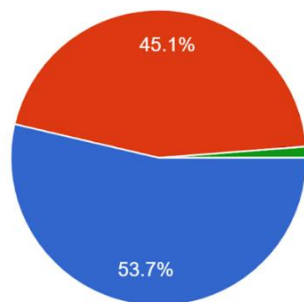

令和6年度前期学校評価アンケート(保護者用)

学級

82 件の回答

1 お子様を東部中に通わせて良かった、と思う。

82 件の回答

2 東部中は生徒が安全に生活できる環境を整えている、と思う。

82 件の回答

3 お子様は授業にしっかりと取り組んでいる、と思う。

82 件の回答

- あてはまる
- どちらかといえばあてはまる
- どちらかといえばあてはまらない
- あてはまらない

4 お子様は家庭学習にしっかりと取り組んでいる、と思う。

82 件の回答

- あてはまる
- どちらかといえばあてはまる
- どちらかといえばあてはまらない
- あてはまらない

5 東部中は生徒会活動、委員会活動、学校行事...活動にも活発に取り組んでいる学校だ、と思う。

82 件の回答

- あてはまる
- どちらかといえばあてはまる
- どちらかといえばあてはまらない
- あてはまらない

6 東部中の生徒は仲間を大切にしている、と感じる。

82 件の回答

- あてはまる
- どちらかといえばあてはまる
- どちらかといえばあてはまらない
- あてはまらない

7 東部中の生徒は仲間と協力して行事や学級活動に取り組んでいる、と感じる。

82 件の回答

- あてはまる
- どちらかといえばあてはまる
- どちらかといえばあてはまらない
- あてはまらない

8 東部中の生徒は部活動に楽しく、または一生懸命に取り組んでいる、と感じる。