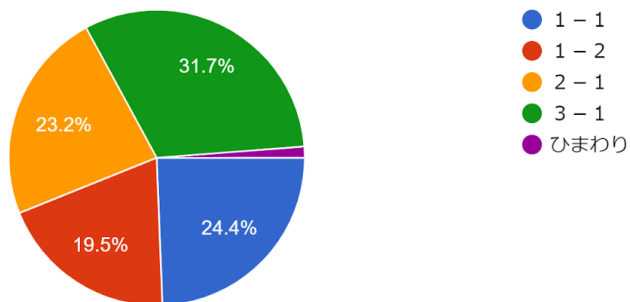

令和6年度前期学校評価アンケート(保護者用)

学級

82 件の回答

1 お子様を東部中に通わせて良かった、と思う。

82 件の回答

2 東部中は生徒が安全に生活できる環境を整えている、と思う。

82 件の回答

3 お子様は授業にしっかりと取り組んでいる、と思う。

82 件の回答

- あてはまる
- どちらかといえばあてはまる
- どちらかといえばあてはまらない
- あてはまらない

4 お子様は家庭学習にしっかりと取り組んでいる、と思う。

82 件の回答

- あてはまる
- どちらかといえばあてはまる
- どちらかといえばあてはまらない
- あてはまらない

5 東部中は生徒会活動、委員会活動、学校行事...活動にも活発に取り組んでいる学校だ、と思う。

82 件の回答

- あてはまる
- どちらかといえばあてはまる
- どちらかといえばあてはまらない
- あてはまらない

6 東部中の生徒は仲間を大切にしている、と感じる。

82 件の回答

- あてはまる
- どちらかといえばあてはまる
- どちらかといえばあてはまらない
- あてはまらない

7 東部中の生徒は仲間と協力して行事や学級活動に取り組んでいる、と感じる。

82 件の回答

- あてはまる
- どちらかといえばあてはまる
- どちらかといえばあてはまらない
- あてはまらない

8 東部中の生徒は部活動に楽しく、または一生懸命に取り組んでいる、と感じる。