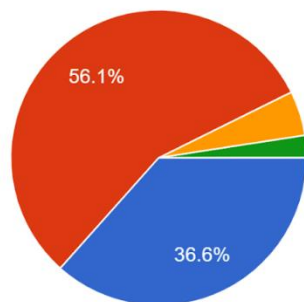

令和6年度前期学校評価アンケート(保護者用)

学級

82 件の回答

1 お子様を東部中に通わせて良かった、と思う。

82 件の回答

2 東部中は生徒が安全に生活できる環境を整えている、と思う。

82 件の回答

3 お子様は授業にしっかりと取り組んでいる、と思う。

82 件の回答

- あてはまる
- どちらかといえばあてはまる
- どちらかといえばあてはまらない
- あてはまらない

4 お子様は家庭学習にしっかりと取り組んでいる、と思う。

82 件の回答

- あてはまる
- どちらかといえばあてはまる
- どちらかといえばあてはまらない
- あてはまらない

5 東部中は生徒会活動、委員会活動、学校行事...活動にも活発に取り組んでいる学校だ、と思う。

82 件の回答

- あてはまる
- どちらかといえばあてはまる
- どちらかといえばあてはまらない
- あてはまらない

6 東部中の生徒は仲間を大切にしている、と感じる。

82 件の回答

- あてはまる
- どちらかといえばあてはまる
- どちらかといえばあてはまらない
- あてはまらない

7 東部中の生徒は仲間と協力して行事や学級活動に取り組んでいる、と感じる。

82 件の回答

- あてはまる
- どちらかといえばあてはまる
- どちらかといえばあてはまらない
- あてはまらない

8 東部中の生徒は部活動に楽しく、または一生懸命に取り組んでいる、と感じる。