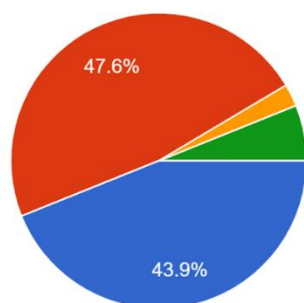

令和6年度前期学校評価アンケート(保護者用)

学級

82 件の回答

1 お子様を東部中に通わせて良かった、と思う。

82 件の回答

2 東部中は生徒が安全に生活できる環境を整えている、と思う。

82 件の回答

3 お子様は授業にしっかりと取り組んでいる、と思う。

82 件の回答

- あてはまる
- どちらかといえばあてはまる
- どちらかといえばあてはまらない
- あてはまらない

4 お子様は家庭学習にしっかりと取り組んでいる、と思う。

82 件の回答

- あてはまる
- どちらかといえばあてはまる
- どちらかといえばあてはまらない
- あてはまらない

5 東部中は生徒会活動、委員会活動、学校行事...活動にも活発に取り組んでいる学校だ、と思う。

82 件の回答

- あてはまる
- どちらかといえばあてはまる
- どちらかといえばあてはまらない
- あてはまらない

6 東部中の生徒は仲間を大切にしている、と感じる。

82 件の回答

- あてはまる
- どちらかといえばあてはまる
- どちらかといえばあてはまらない
- あてはまらない

7 東部中の生徒は仲間と協力して行事や学級活動に取り組んでいる、と感じる。

82 件の回答

- あてはまる
- どちらかといえばあてはまる
- どちらかといえばあてはまらない
- あてはまらない

8 東部中の生徒は部活動に楽しく、または一生懸命に取り組んでいる、と感じる。