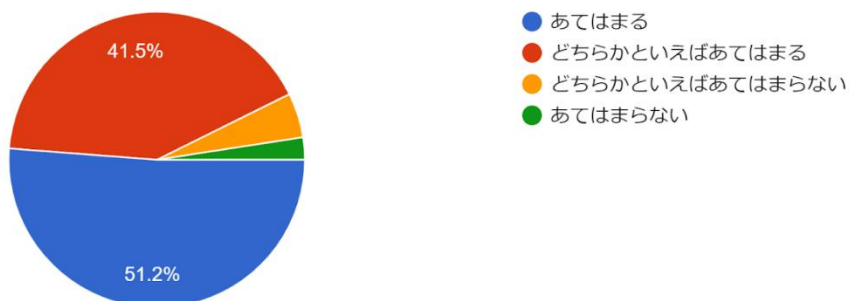

令和6年度前期学校評価アンケート(保護者用)

学級

82 件の回答

1 お子様を東部中に通わせて良かった、と思う。

82 件の回答

2 東部中は生徒が安全に生活できる環境を整えている、と思う。

82 件の回答

3 お子様は授業にしっかりと取り組んでいる、と思う。

82 件の回答

- あてはまる
- どちらかといえばあてはまる
- どちらかといえばあてはまらない
- あてはまらない

4 お子様は家庭学習にしっかりと取り組んでいる、と思う。

82 件の回答

- あてはまる
- どちらかといえばあてはまる
- どちらかといえばあてはまらない
- あてはまらない

5 東部中は生徒会活動、委員会活動、学校行事...活動にも活発に取り組んでいる学校だ、と思う。

82 件の回答

- あてはまる
- どちらかといえばあてはまる
- どちらかといえばあてはまらない
- あてはまらない

6 東部中の生徒は仲間を大切にしている、と感じる。

82 件の回答

- あてはまる
- どちらかといえばあてはまる
- どちらかといえばあてはまらない
- あてはまらない

7 東部中の生徒は仲間と協力して行事や学級活動に取り組んでいる、と感じる。

82 件の回答

- あてはまる
- どちらかといえばあてはまる
- どちらかといえばあてはまらない
- あてはまらない

8 東部中の生徒は部活動に楽しく、または一生懸命に取り組んでいる、と感じる。