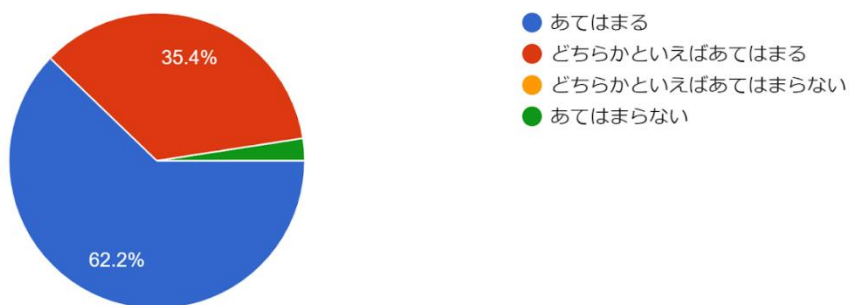

令和6年度前期学校評価アンケート(保護者用)

学級

82 件の回答

1 お子様を東部中に通わせて良かった、と思う。

82 件の回答

2 東部中は生徒が安全に生活できる環境を整えている、と思う。

82 件の回答

3 お子様は授業にしっかりと取り組んでいる、と思う。

82 件の回答

- あてはまる
- どちらかといえばあてはまる
- どちらかといえばあてはまらない
- あてはまらない

4 お子様は家庭学習にしっかりと取り組んでいる、と思う。

82 件の回答

- あてはまる
- どちらかといえばあてはまる
- どちらかといえばあてはまらない
- あてはまらない

5 東部中は生徒会活動、委員会活動、学校行事...活動にも活発に取り組んでいる学校だ、と思う。

82 件の回答

- あてはまる
- どちらかといえばあてはまる
- どちらかといえばあてはまらない
- あてはまらない

6 東部中の生徒は仲間を大切にしている、と感じる。

82 件の回答

- あてはまる
- どちらかといえばあてはまる
- どちらかといえばあてはまらない
- あてはまらない

7 東部中の生徒は仲間と協力して行事や学級活動に取り組んでいる、と感じる。

82 件の回答

- あてはまる
- どちらかといえばあてはまる
- どちらかといえばあてはまらない
- あてはまらない

8 東部中の生徒は部活動に楽しく、または一生懸命に取り組んでいる、と感じる。