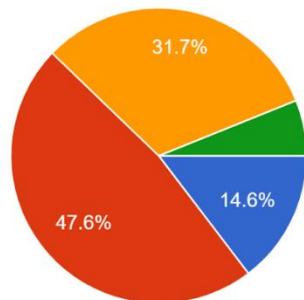

令和6年度前期学校評価アンケート(保護者用)

学級

82 件の回答

1 お子様を東部中に通わせて良かった、と思う。

82 件の回答

2 東部中は生徒が安全に生活できる環境を整えている、と思う。

82 件の回答

3 お子様は授業にしっかりと取り組んでいる、と思う。

82 件の回答

- あてはまる
- どちらかといえばあてはまる
- どちらかといえばあてはまらない
- あてはまらない

4 お子様は家庭学習にしっかりと取り組んでいる、と思う。

82 件の回答

- あてはまる
- どちらかといえばあてはまる
- どちらかといえばあてはまらない
- あてはまらない

5 東部中は生徒会活動、委員会活動、学校行事...活動にも活発に取り組んでいる学校だ、と思う。

82 件の回答

- あてはまる
- どちらかといえばあてはまる
- どちらかといえばあてはまらない
- あてはまらない

6 東部中の生徒は仲間を大切にしている、と感じる。

82 件の回答

- あてはまる
- どちらかといえばあてはまる
- どちらかといえばあてはまらない
- あてはまらない

7 東部中の生徒は仲間と協力して行事や学級活動に取り組んでいる、と感じる。

82 件の回答

- あてはまる
- どちらかといえばあてはまる
- どちらかといえばあてはまらない
- あてはまらない

8 東部中の生徒は部活動に楽しく、または一生懸命に取り組んでいる、と感じる。