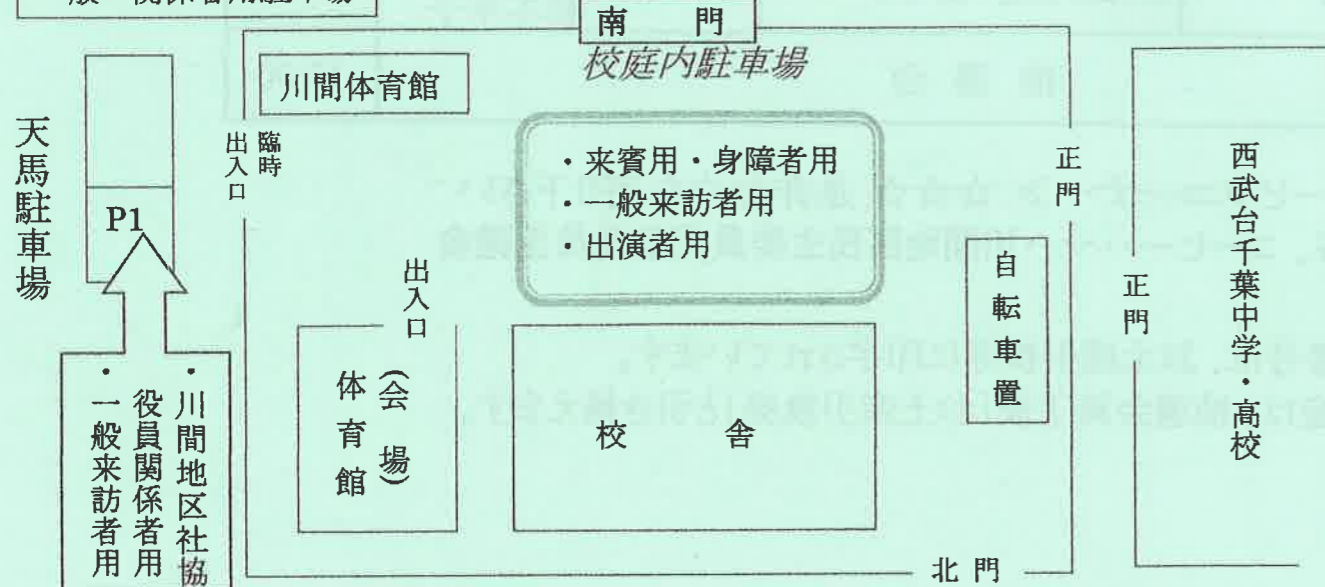

育てようかわまの絆

育てようかわまの絆

『川間地区ふれあいの広場』に協賛いただいた企業です

- ◎キッコーマン株式会社
- ◎JAちば東葛農業協同組合
  川間支店・川間駅前支店
- ◎天馬株式会社野田工場
- ◎雪印メグミルク株式会社
  野田工場
- ◎敷島製パン株式会社
  パスコ利根工場
- ◎天馬株式会社東京工場・・・第1駐車場

(50音別)

一般・関係者用駐車場

広報 / 川間地区社協

令和6年11月 61号

川間地区社会福祉協議会
会長 石原 典男

第24回

川間地区ふれあいの広場 ～ 育てようかわまの絆 ～

みなさん!

今年も川間中学校の協賛を得て開催いたします。川中3年生の大会が見られるよ。歌に踊り♪♪楽器などの演奏で♪♪皆さんと一緒に楽しいひと時をすごしましょう!

令和6年11月9日(土)

会場 川間中学校体育館

開場 午前8時30分

開演 午前9時

持参するもの

- ・昼食
- ・座布団
- ・プログラム
- ・上履き
- ・ゴミ袋 (ゴミはお持ち帰り下さい)

※ 体育館に上履きの用意はありません