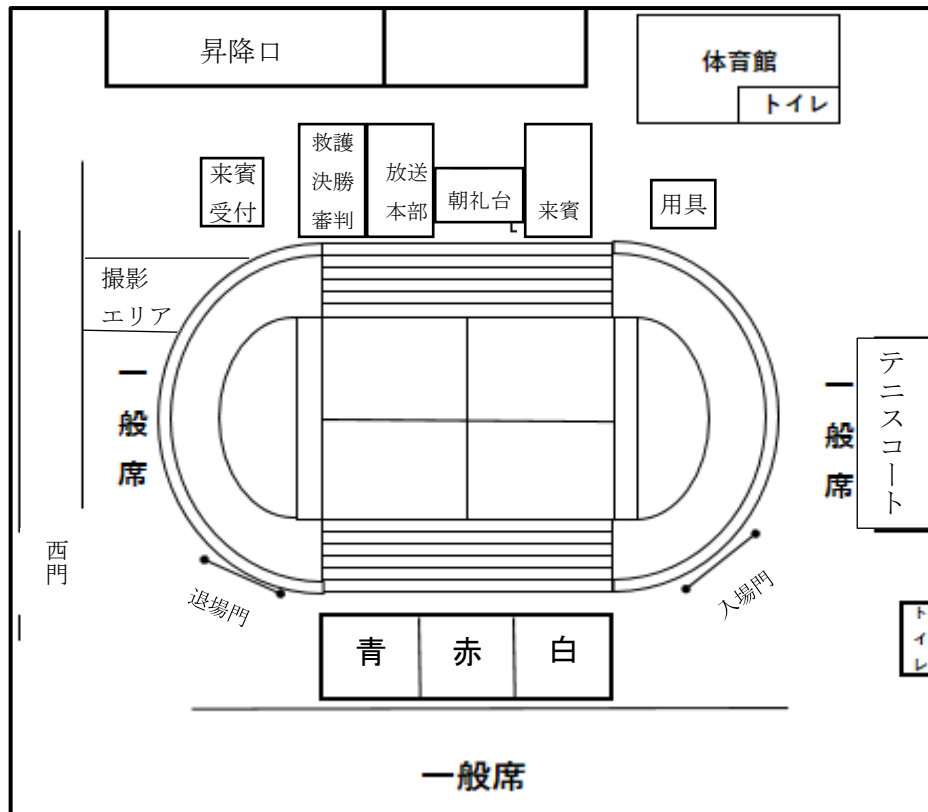

体育祭会場図

令和6年度

体育祭

2024 スローガン

Break the Limit

～敗北は受けつけない～

令和6年10月4日(金) 雨天時は、7日(月)

野田市立川間中学校