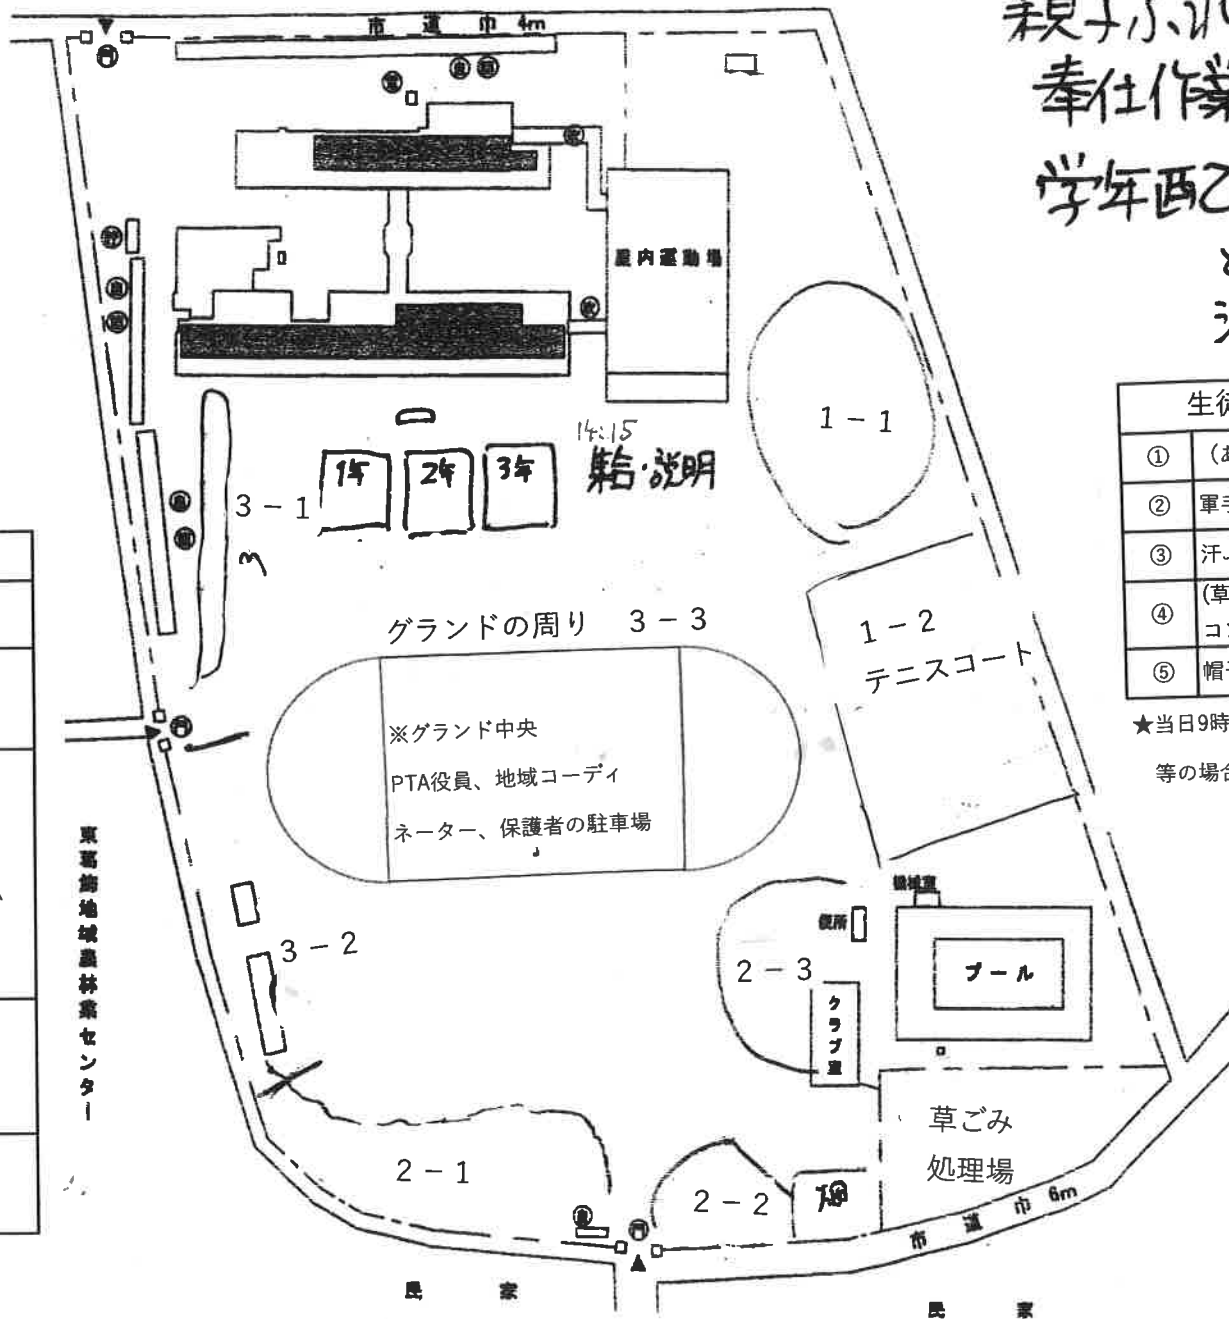

西武会千歳高等学校
西武会中学校

親子ふれあい 奉仕作業 学年配置図 と 流れ

流れ	
~14:10	昇降口で 鎌をもらう
14:15	朝礼台前に 各クラス男女 2列で集合
14:20 ~14:50	作業 ・担当場所の 草取り ・環境委員中心 に処理場へ 草運び
14:50 ~15:00	片付け ・一輪車で全て の草を処理場 へ。
15:00	各クラスごと 全員そろった 状態で解散

生徒持ち物	
①	(ある人は) 鎌
②	軍手
③	汗ふきタオル
④	(草を入れる) コンビニ袋
⑤	帽子