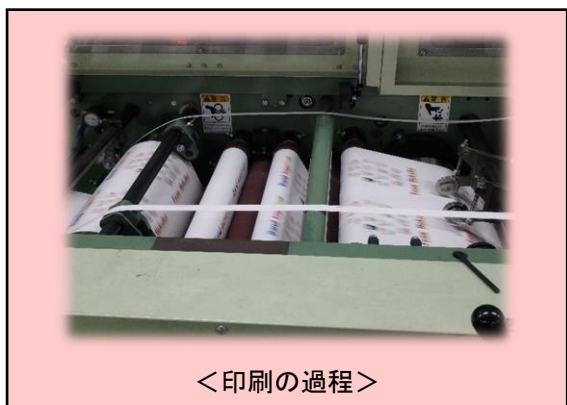

「レインボー北ブー」ができるまで ～地域との「ふれあい」～

先日（10月27日）、七光台小学校の5年生が学区内の「光ビジネスフォーム（株）野田工場」さんに工場見学をしました。ここでは、カラー印刷の一連の工程である【プリプレス→印刷→製函→加工→物流】の作業について説明を受けていました。

なんと、そのモデルが我らの「北ブー」。しかも、レインボーデザインにいただきました。

<工場の説明>

<色の秘密を見つけています>

<プリプレスの説明>

<プリプレスの説明>

<印刷の過程>

<印刷の過程>