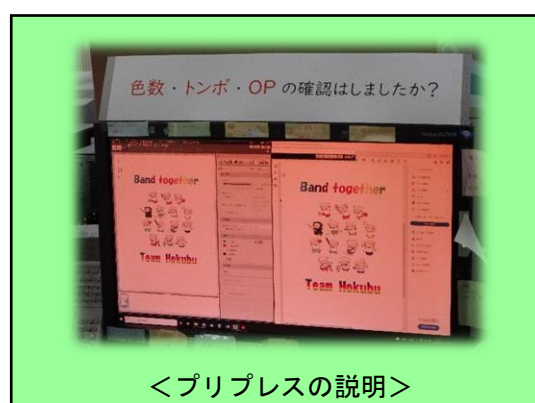

<色の秘密を見つけています>