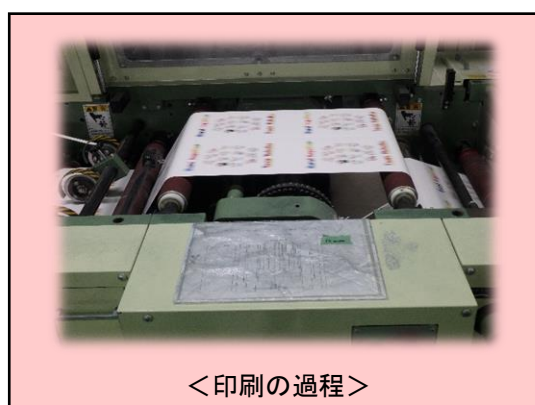

「レインボー北ブー」ができるまで ～地域との「ふれあい」～

先日（10月27日）、七光台小学校の5年生が学区内の「光ビジネスフォーム（株）野田工場」さんに工場見学をしました。ここでは、カラー印刷の一連の工程である【プリプレス→印刷→製函→加工→物流】の作業について説明を受けていました。

なんと、そのモデルが我らの「北ブー」。しかも、レインボーデザインにいただきました。

<工場の説明>

<色の秘密を見つけています>

<プリプレスの説明>

<プリプレスの説明>

<印刷の過程>

<印刷の過程>