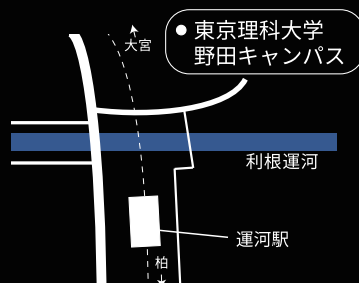

フリーマーケット

チーバくん  
会おう！

11月24日(金)・25日(土)  
10:00 - 18:00

📍 東京理科大学 野田キャンパス

東武野田線 運河駅 から徒歩5分  
(東武アーバンパークライン)

🚗 駐車場はございません。公共交通機関をご利用ください。

公式 SNS

公式サイト