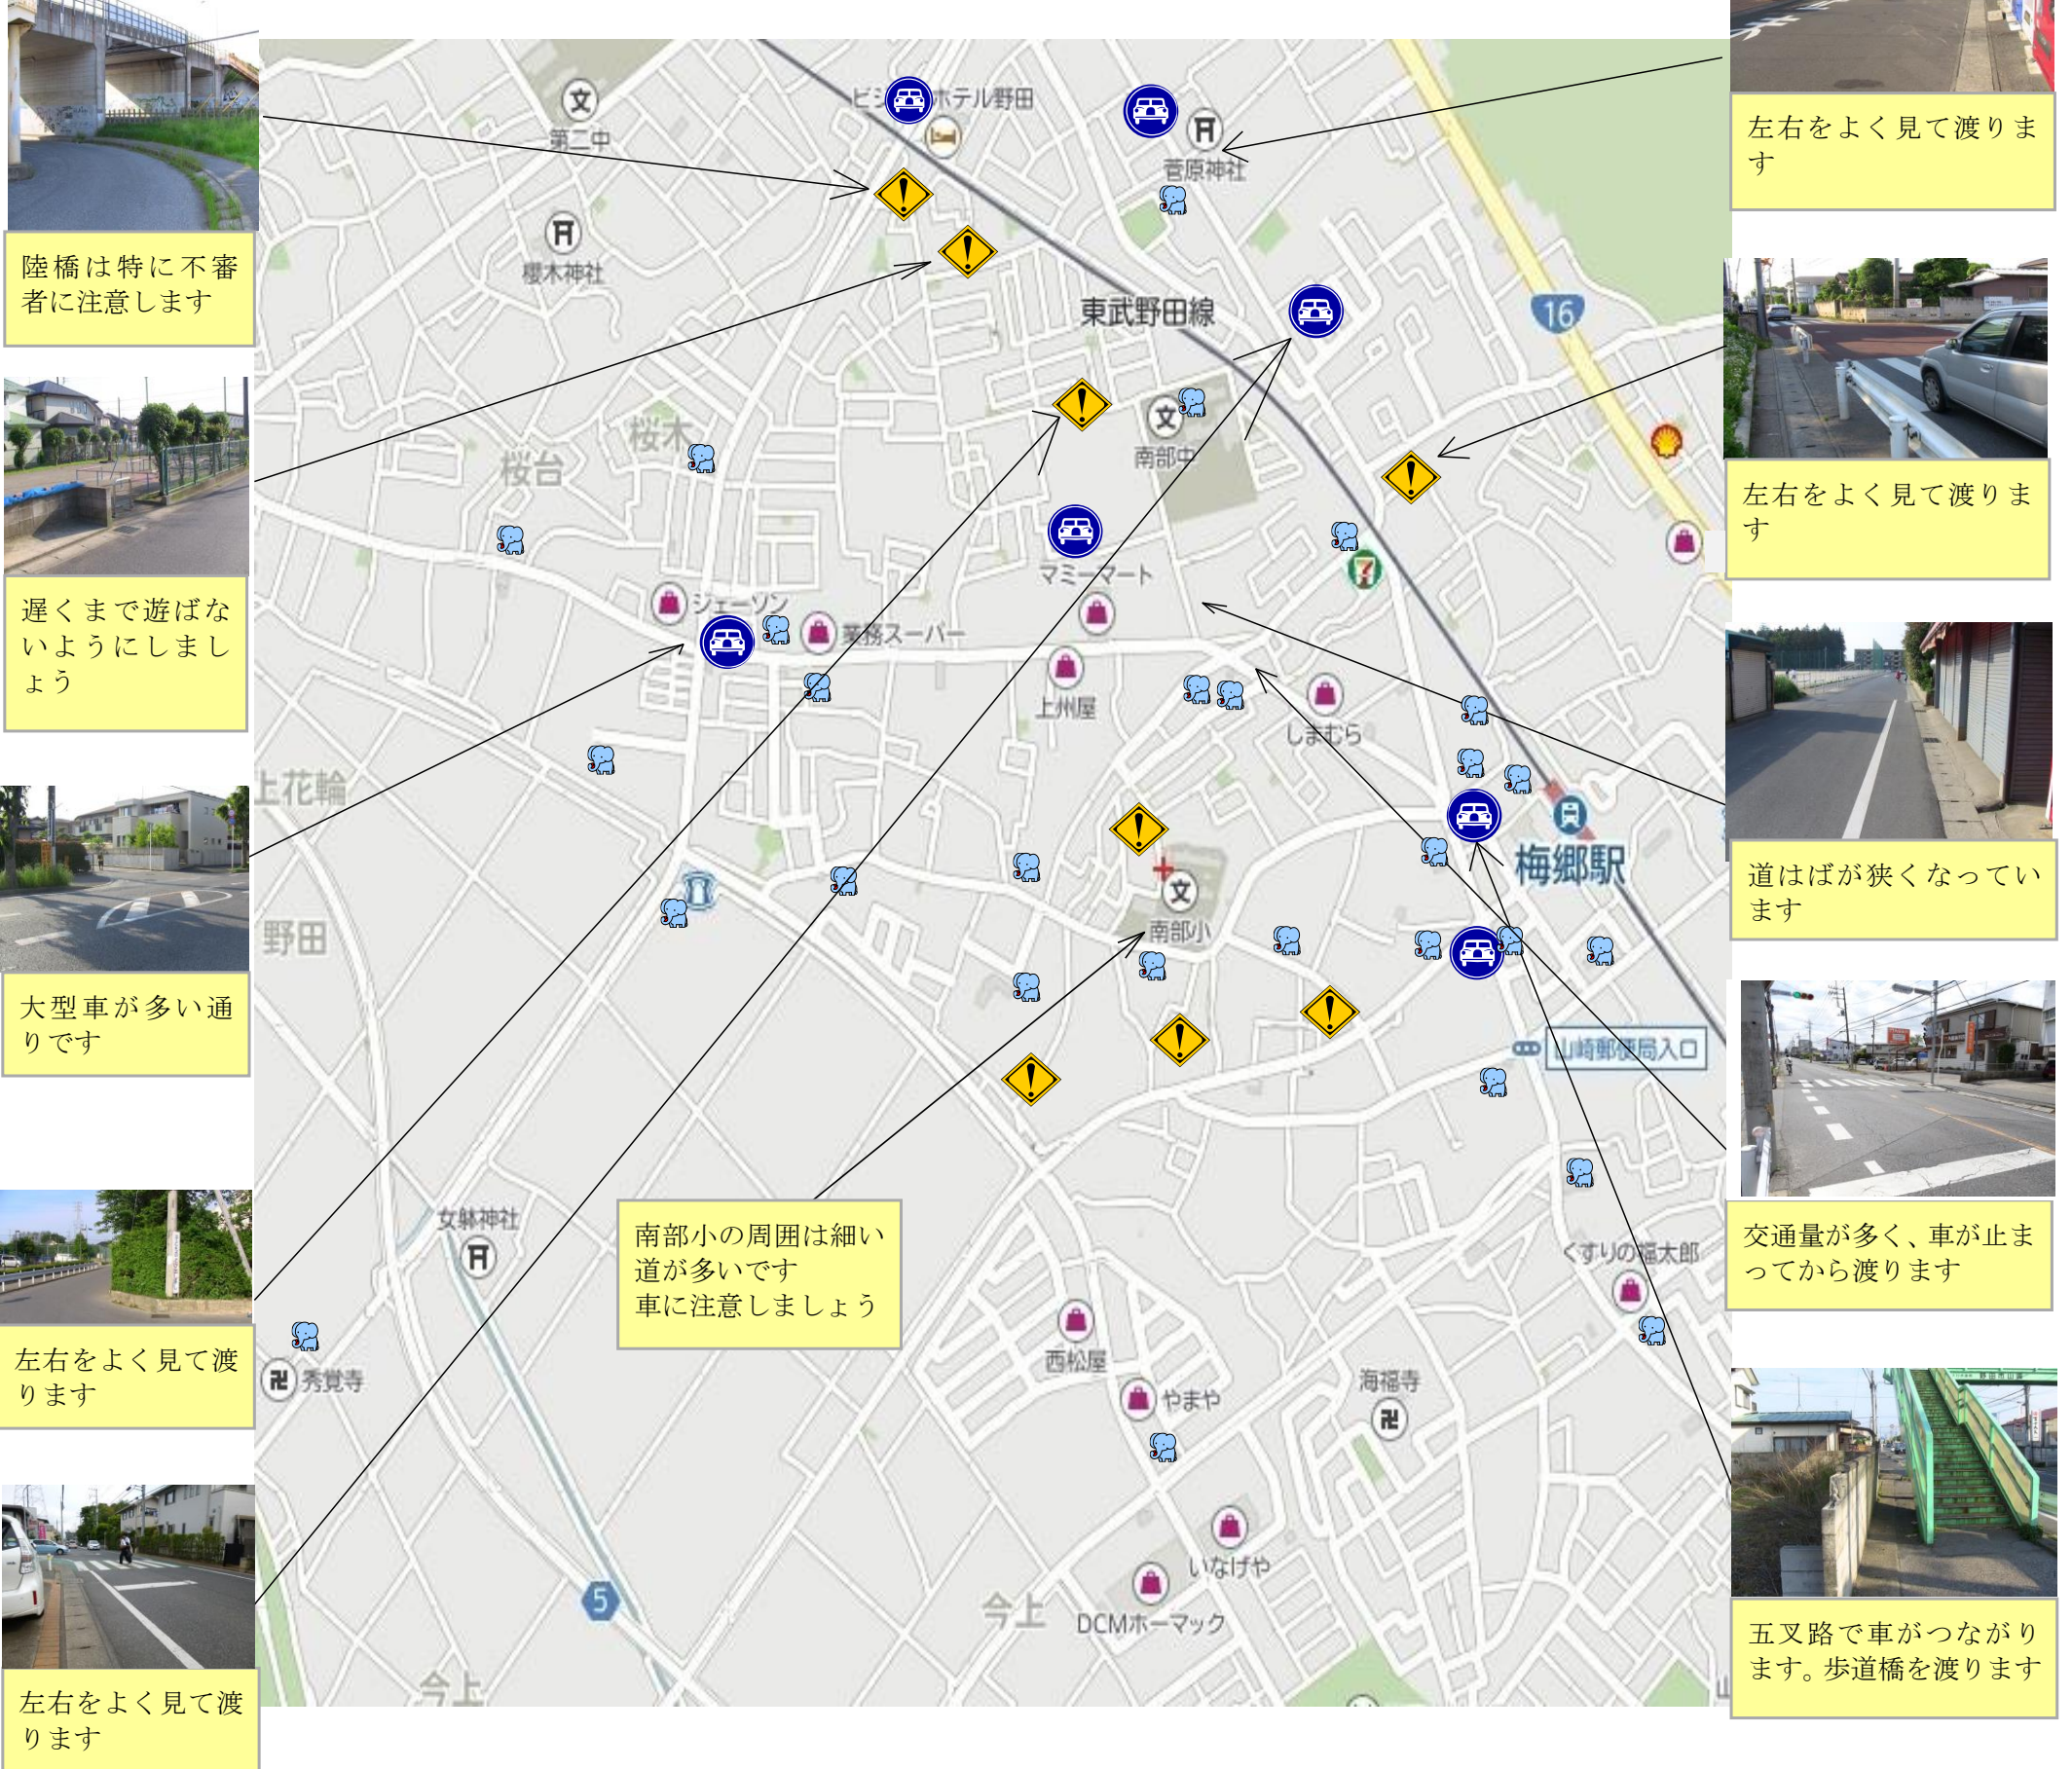

野田市立南部小学校 安全マップ

令和3年度

- 交通量が多いため、歩行横断に注意するところ
- 見通しが悪いため、歩行だけでなく不審者にも注意するところ
- 「こども110番の家」があるところ（必要なとき助けを求めることができます。）

<注意>

- 南部小の周囲には家が建ち並んでいます。細い道から、広い道へでるときには、左右を十分に確認しましょう。飛び出し禁止
- 朝は駅に向かう人、夕方には駅から帰る人が増えます。自転車の通行量も増えます。気をつけて歩きましょう。

<こども110番の家 協力者名簿>

| No. | 氏名・店舗等 | No. | 氏名・店舗等 | No. | 氏名・店舗等 |
|-----|------------------|-----|----------------|-----|------------------|
| 1 | 南部梅郷公民館 | 11 | ボン美容室 | 21 | セブンーイレブン野田梅郷駅西口店 |
| 2 | 吉岡自動車商会(正門前) | 12 | コミュニティーサロンカタクラ | 22 | 佐藤呉服店 |
| 3 | 野田南部保育所 | 13 | 角脇歯科 | 23 | 吉野 佳代さん |
| 4 | 吉岡自動車商会 | 14 | 南部中学校 | 24 | ヘアーサロンワタライ |
| 5 | 野田市南部第二学童 | 15 | ヘアーサロン石川 | 25 | 山崎郵便局 |
| 6 | セブンーイレブン みずきの街店 | 16 | おおみや酒店 | 26 | 聖華未来の子ども園 |
| 7 | ローソン 野田山崎店 | 17 | セブンーイレブン野田山崎店 | 27 | ファミリーマート野田梅郷南店 |
| 8 | 石川 智昭さん (秀覚寺) | 18 | 青蔭 孝光さん(鏡円寺) | 28 | ケアパートナー野田 |
| 9 | 中村 しづ江さん | 19 | カットの店うめさと | | |
| 10 | セブンーイレブン野田大和田団地店 | 20 | ファミリーマート梅郷駅前店 | | |