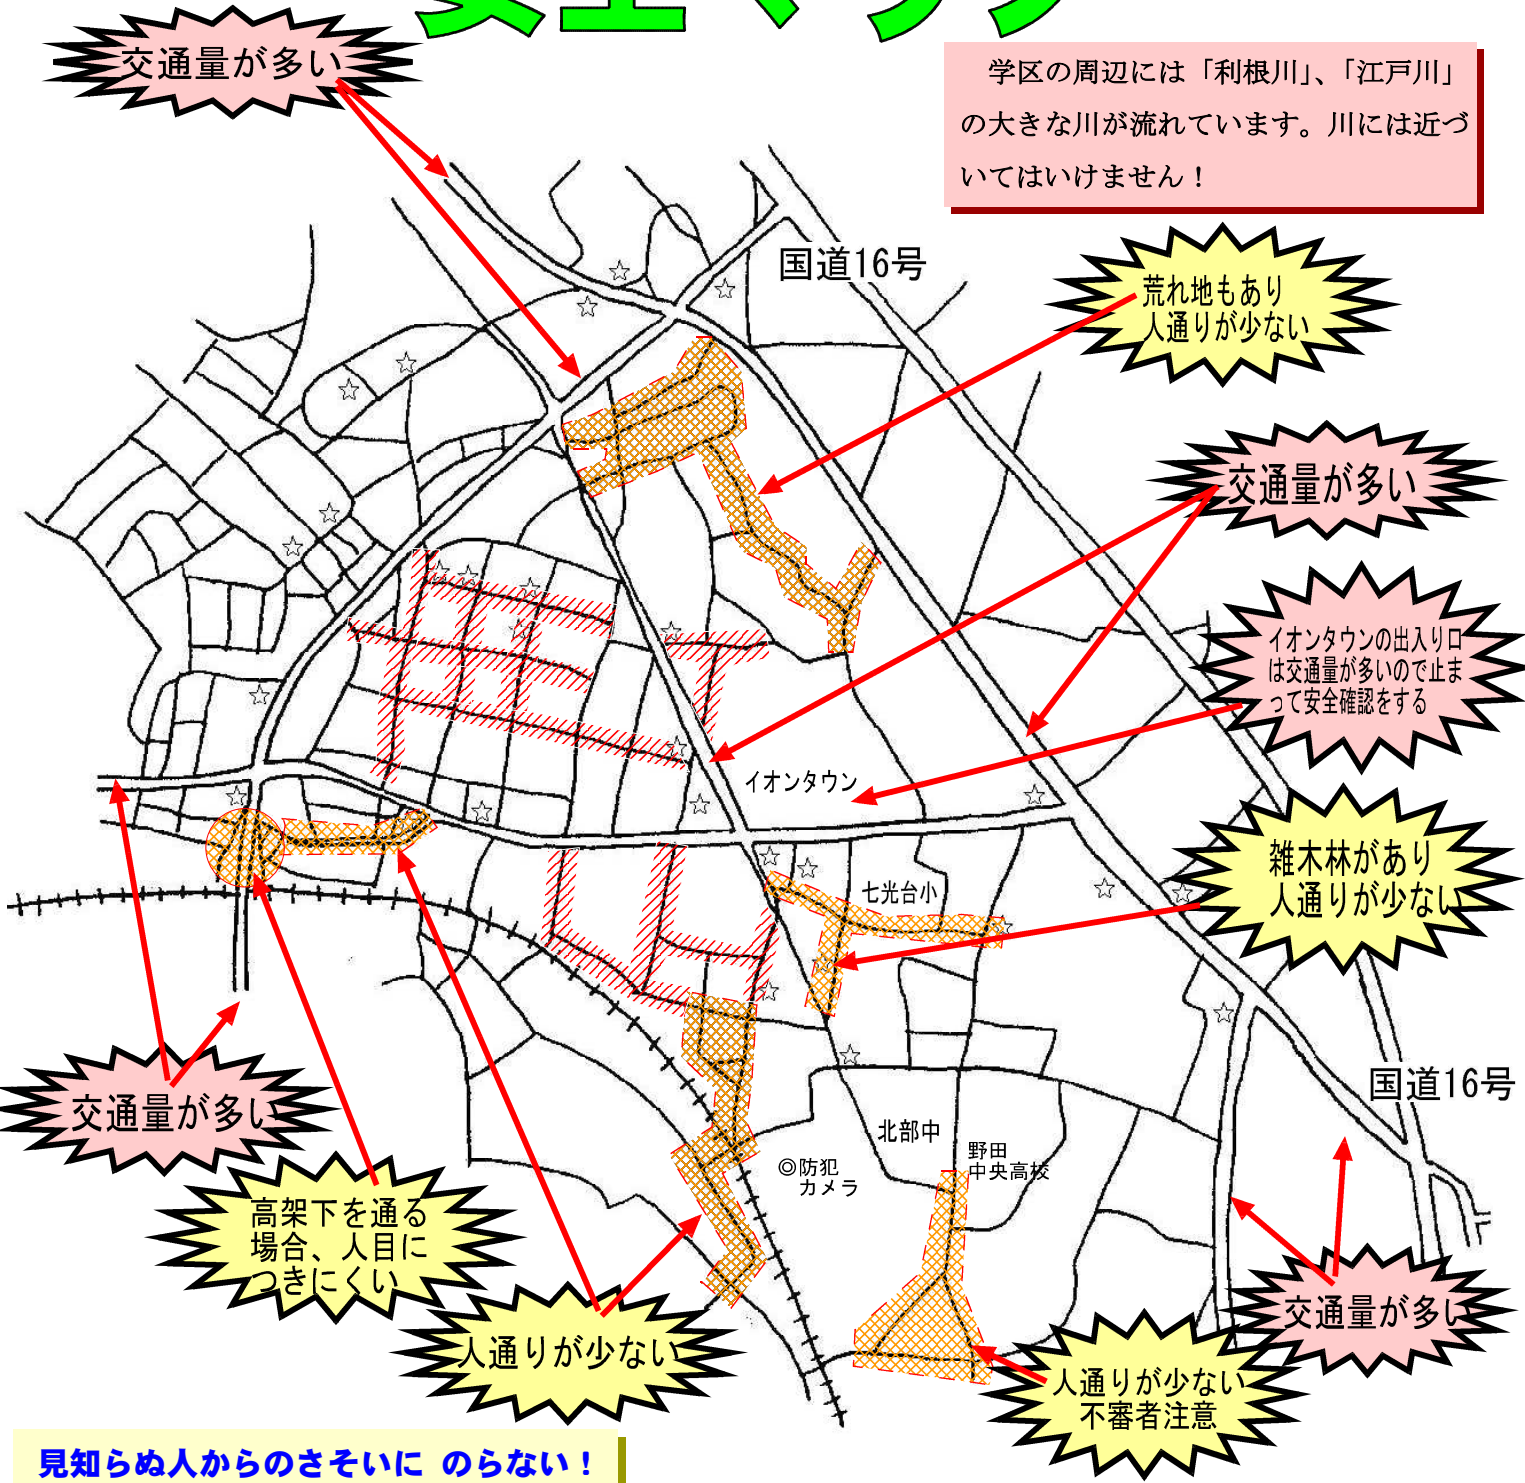

安全マップ

学区の周辺には「利根川」、「江戸川」の大きな川が流れています。川には近づいてはいけません！

見知らぬ人からのさそいに のらない！
 5つの約束「いかのおすし」
 「いか」…ついていかない
 「の」…車にのらない
 「お」…おおごえをだす
 「す」…すぐにげる
 「し」…まわりの大人にしらせる

☆は、こども110番の家の所在地です。

 は、住宅地・工場密集地帯であるが人通りが少なく、交差点の見通しが悪いところです。