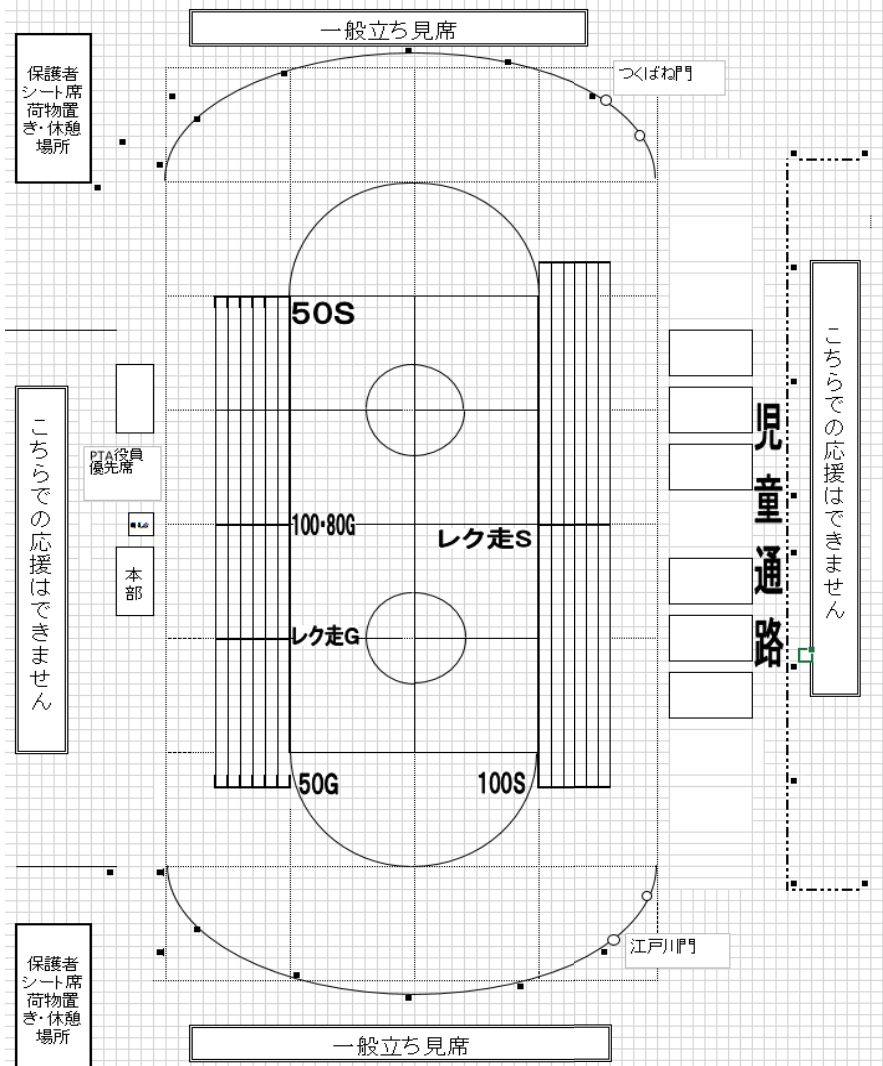

令和6年度 運動会会場設営図

保護者の応援は一般立ち見席からお願いします。

令和6年度 野田市立中央小学校

春季運動会

第152回

○日時 令和6年5月25日(土) ※雨天順延
 開会式 8時15分より
 ○会場 中央小裏校庭

児童入場 8:10～ 開会式 8:15～

- | | |
|--------------|--------------|
| 1. はじめの言葉 | 5. P T A会長の話 |
| 2. 三旗掲揚 | 6. 児童代表の言葉 |
| 3. 優勝旗、優勝杯返還 | 7. 児童宣誓 |
| 4. 校長先生の話 | 8. 演技・競技開始宣言 |