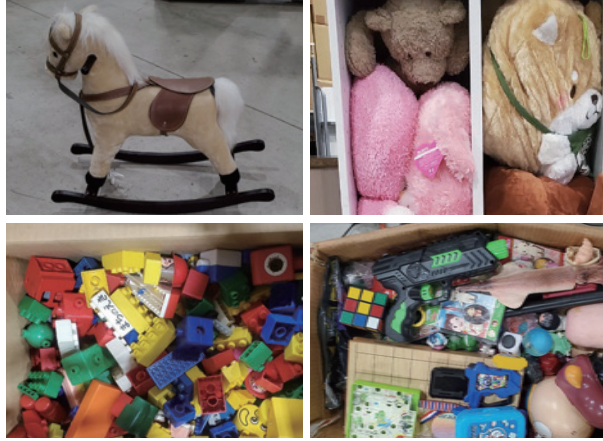

リユース品商材リスト

様々なリユース品をお持ち込み頂けます。大型商材は SGR 第二倉庫へ直接お持ち込みください

ベビー・ゲーム・玩具

◎一部付属品が紛失していても単品で使用できるものは引き取り可能

ベビーカー	バウンサー
チェア(ベビー・チャイルド)	室内遊具全般(滑り台・ジャングルジム他)
ゲーム機、ソフト全般	チャイルドシート
ぬいぐるみ	ベビーバス
模型(Nゲージ鉄道模型他)	バウンサー
知育玩具全般(積み木・パズル他)	ベビーゲート
付属品(コントローラー他)	ベビー用品
ベビーベット	フィギュア
プラモデル	アニメグッズ

※日本人形・ひな人形・五月人形・フランス人形引き取り NG

古布・衣類

◎古布はマテリアルリサイクルにしますので、
破損や汚れ(洗濯済だけど落ちないもの)はお引き取り可能です。

毛布・タオルケット・シーツ・枕カバー・ベットカバー	
テーブルクロス・ナフキン・布巾	反物・帯・着物・浴衣・生地関係全般
マフラー・帽子・ネクタイ・ハンカチ	水着(男女)レインコート・雨具
インナー全般(下着・Tシャツ他)	ボトムス全般
アウター全般(ダウンジャケット他)	靴下・ストッキング・タイツ他
スーツ上下(男女)・セーター・コート	ベビーゲート
バスタオル・フェイスタオル・ハンドタオル・手ぬぐい	
エプロン・布スリッパ	
着用できる布製品は全てお引き取り可能	

ネックレス・ピアス・ブレスレット・指輪・ベルト全般	
鏡全般(全身・手鏡・携帯用鏡)	椅子(折り畳み・スタッキングチェア)
掛け軸・絵画	パイプ椅子・座椅子
無垢の置物(ガラス・鉄・陶器)	チェスト・衣装ダンス
金属・木製のアクセサリ	TVボード・電話台・本棚
レトロ・アンティーク家具	ハンガーラック・洋家具
事務什器全般	台車・物入れ・物置
折り畳みコンテナ・デスク	バック・キーケース・財布
壺・骨董品	小物系インテリア