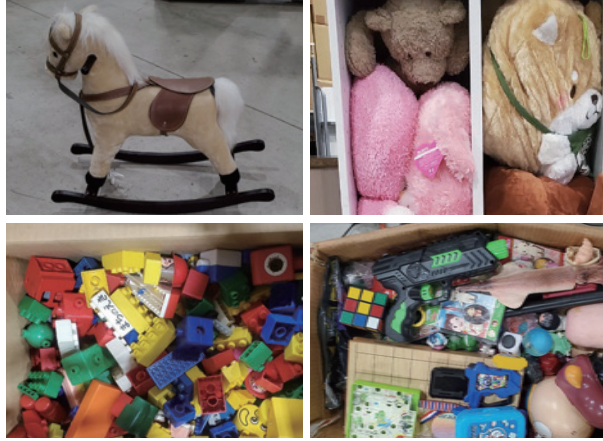

リユース品商材リスト

様々なリユース品をお持ち込み頂けます。大型商材はSGR第二倉庫へ直接お持ち込みください

ベビー・ゲーム・玩具

一部付属品が紛失していても単品で使用できるものは引き取り可能

ベビーカー	バウンサー
チェア(ベビー・チャイルド)	室内遊具全般(滑り台・ジャングルジム他)
ゲーム機、ソフト全般	チャイルドシート
ぬいぐるみ	ベビーバス
模型(Nゲージ鉄道模型他)	バウンサー
知育玩具全般(積み木・パズル他)	ベビーゲート
付属品(コントローラー他)	ベビー用品
ベビーベット	フィギュア
プラモデル	アニメグッズ

※日本人形・ひな人形・五月人形・フランス人形引き取り NG

古布・衣類

毛布・タオルケット・シーツ・枕カバー・ベットカバー	
テーブルクロス・ナフキン・布巾	反物・帯・着物・浴衣・生地関係全般
マフラー・帽子・ネクタイ・ハンカチ	水着(男女)レインコート・雨具
インナー全般(下着・Tシャツ他)	ボトムス全般
アウター全般(ダウンジャケット他)	靴下・ストッキング・タイツ他
スーツ上下(男女)・セーター・コート	ベビーゲート
バスタオル・フェイスタオル・ハンドタオル・手ぬぐい	
エプロン・布スリッパ	
着用できる布製品は全てお引き取り可能	

ネックレス・ピアス・ブレスレット・指輪・ベルト全般	
鏡全般(全身・手鏡・携帯用鏡)	椅子(折り畳み・スタッキングチェア)
掛け軸・絵画	パイプ椅子・座椅子
無垢の置物(ガラス・鉄・陶器)	チェスト・衣装ダンス
金属・木製のアクセサリ	TVボード・電話台・本棚
レトロ・アンティーク家具	ハンガーラック・洋家具
事務什器全般	台車・物入れ・物置
折り畳みコンテナ・デスク	バック・キーケース・財布
壺・骨董品	小物系インテリア