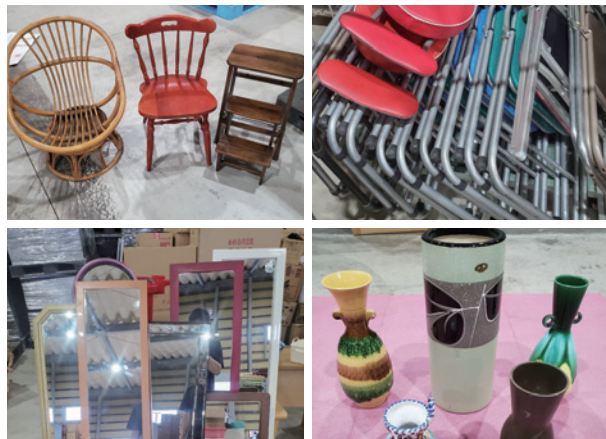

家具・インテリア・アクセサリ・事務什器・他

ネックレス・ピアス・ブレスレット・指輪・ベルト全般	
鏡全般(全身・手鏡・携帯用鏡)	椅子(折り畳み・スタッキングチェア)
掛け軸・絵画	パイプ椅子・座椅子
無垢の置物(ガラス・鉄・陶器)	チェスト・衣装ダンス
金属・木製のアクセサリ	TVボード・電話台・本棚
レトロ・アンティーク家具	ハンガーラック・洋家具
事務什器全般	台車・物入れ・物置
折り畳みコンテナ・デスク	バック・キーケース・財布
壺・骨董品	小物系インテリア