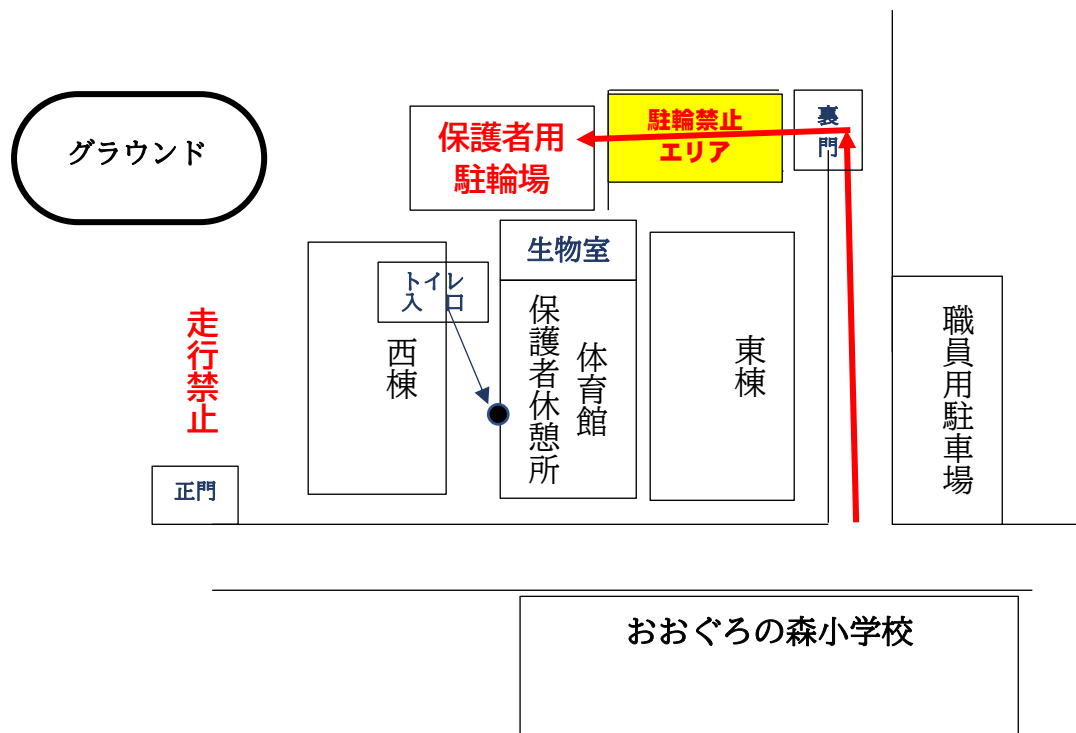

令和6年度 おおぐろの森中学校 体育祭 駐輪場

- ※裏門から入り、生物室前の保護者用駐輪場へ停めるようにお願いします。
- ※正門からは、自転車は走行できませんので、ご注意ください。
- ※駐輪禁止エリアは、給食の食材の搬入等がありますので、駐輪しないようお願いいたします。
- ※保護者の開場時間は、7時30分となります。
- ※体育館は、土足禁止となりますので、スリッパ等の準備をお願いします。