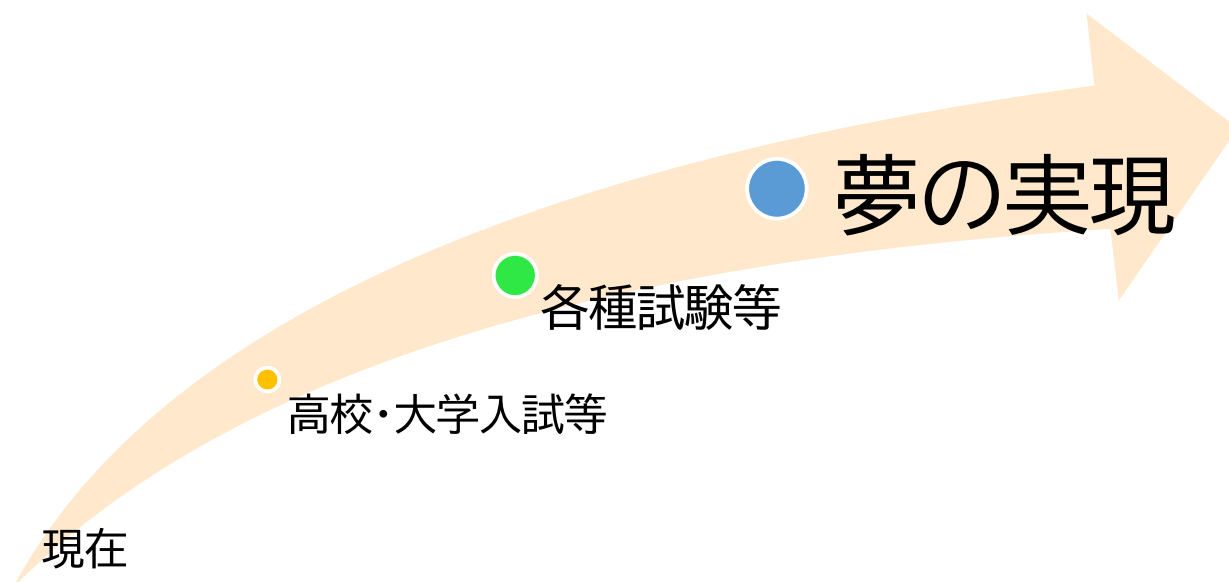

## 【速報】私立高校等 合格校一覧

本校生徒の私立高校・国立高校・工業高等専門学校の入試が終わりましたので、次年度以降の参考となる入試情報をお知らせいたします。

現2年生、1年生は、“夢の実現”へと歩みを進めるために、どの進路先を選択することが良いのかを考え始めていることかと思います。

その歩む先の候補として、おおぐろの森中学校から現3年生が進学する（可能性のある）合格校をお伝えいたします。

学校を選択する基準は、人それぞれですが、「将来〇〇になりたい、〇〇を勉強したい、〇〇に取り組みたい」などを大事にして欲しいと思います。

将来の夢に向けた「通過点」として受験を捉えられると良いです。

「夢が原動力」でもお伝えしたように、人が頑張れるのは、原動力となる 夢や目標、志」が心にあるからです。自分の夢のために、自分を成長させられる進路先を選択して欲しいと思っています。