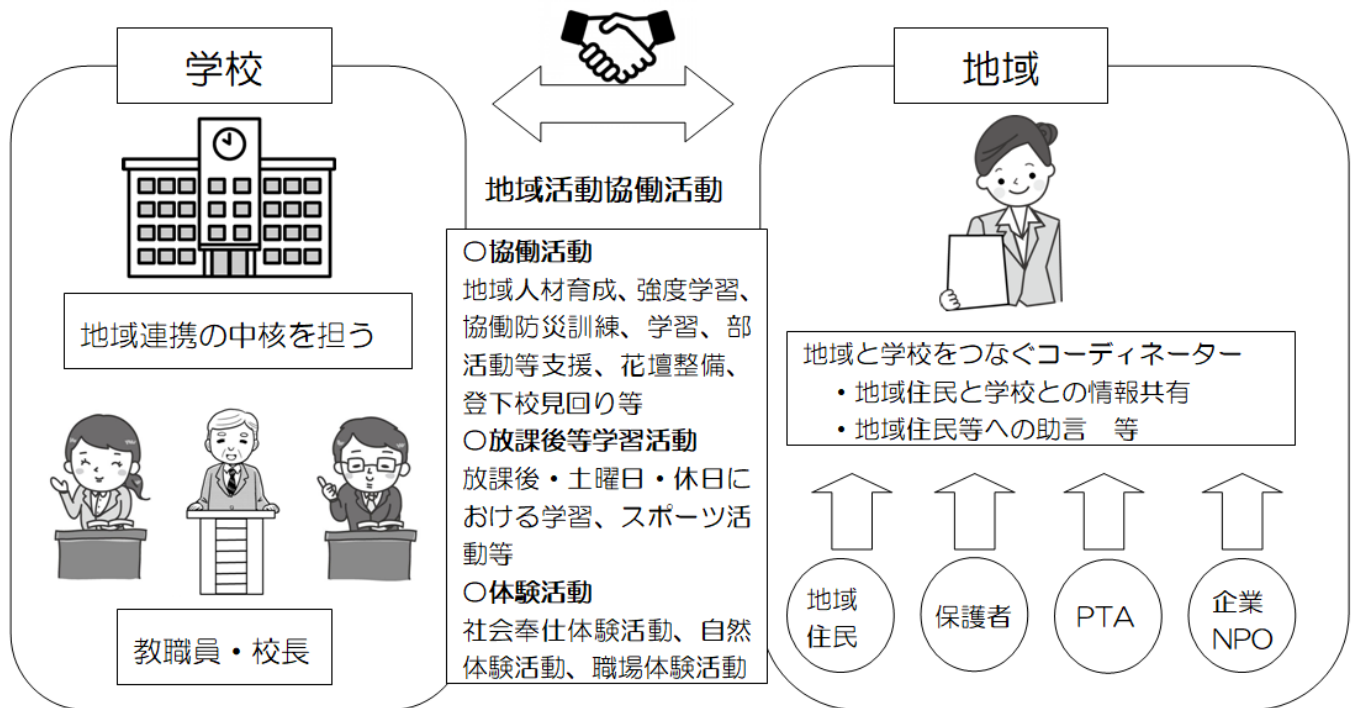

南部中学校区

地域学校協働本部だより

NO.1

令和元年7月
学校支援コーディネーター
山田・佐々木・吉田

平成から令和へと、新しい時代が始まりました。

今年度より地域学校協働本部に仲間入りをしました、南部中学校・流山小学校・流山北小学校が『南部中学校区』としてチームを作り、地域学校協働活動を行っていきます。現在、流山北小学校に南部中学校区の本部を設置して、協働活動がおこなえる準備をしています。今後は、各学校でボランティア活動に参加していただけるサポーターの募集をしていく予定です。その際はぜひたくさんの方の、ご理解とご協力をいただけるようお願いいたします。

◆地域学校協働活動とは？

地域学校協働活動とは、文部科学省と県教育委員会、市教育委員会で進めている事業です。

地域の高齢者、成人、学生、保護者、PTA、NPO、民間企業、団体・機関等の幅広い地域住民等の参画を得て、地域全体で子供たちの学びや成長を支えるとともに、「学校を核とした地域づくり」を目指して、地域と学校が相互にパートナーとして連携・協働して行う様々な活動です。

お問い合わせ先 南部中学校 04-7158-0137(渡辺教頭)
流山小学校 04-7158-1043(木藤教頭)
流山北小学校 04-7159-5674(瀧澤教頭)