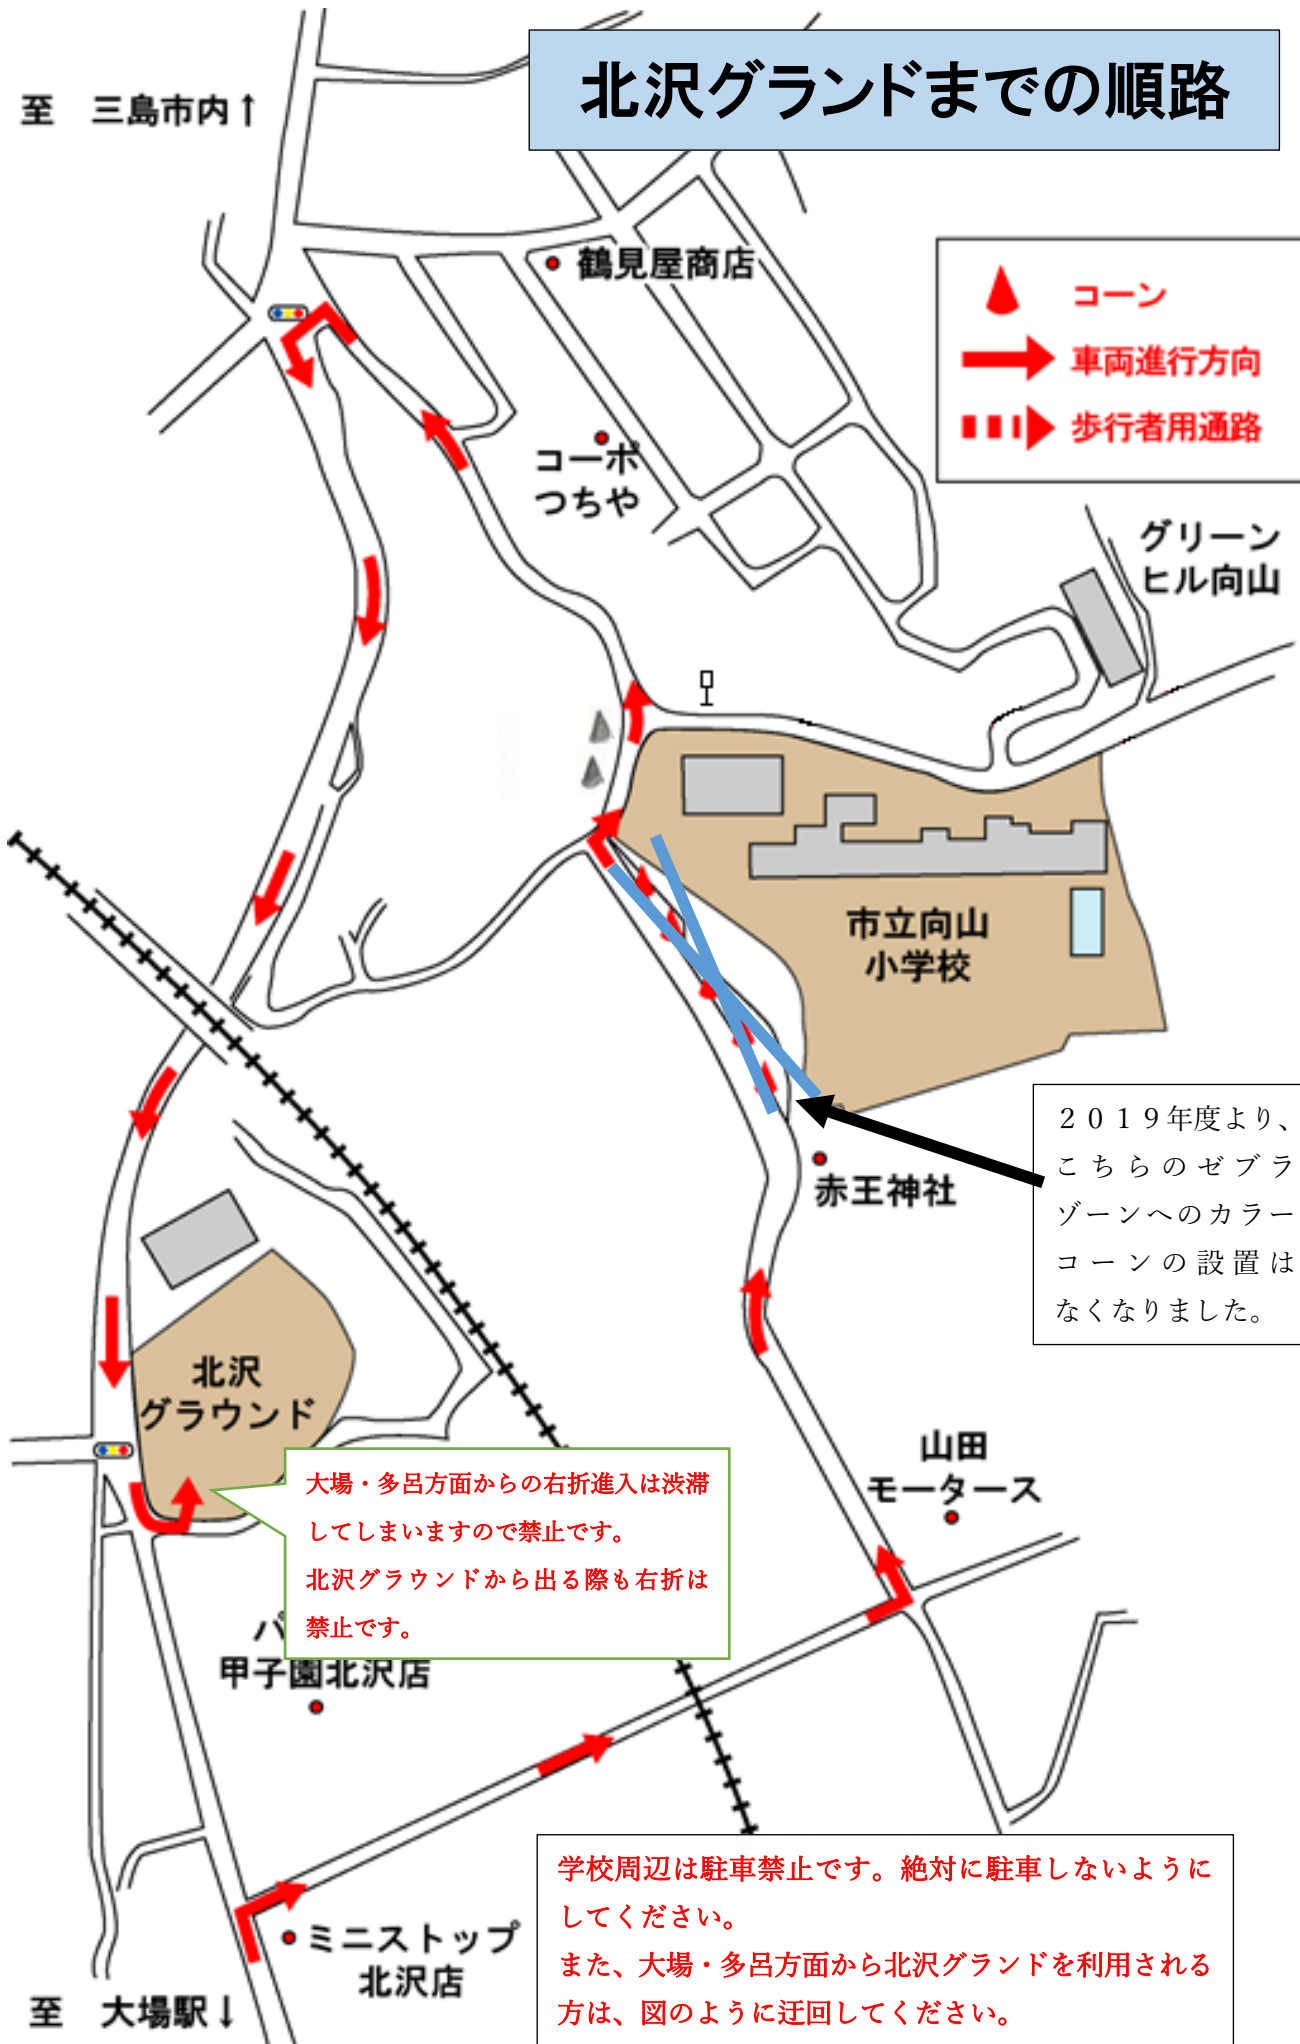

# 北沢グラウンドまでの順路

至 三島市内↑

2019年度より、こちらのゼブラゾーンへのカラーコーンの設置はなくなりました。

大場・多呂方面からの右折進入は渋滞してしまいますので禁止です。北沢グラウンドから出る際も右折は禁止です。

学校周辺は駐車禁止です。絶対に駐車しないようにしてください。  
また、大場・多呂方面から北沢グラウンドを利用される方は、図のように迂回してください。

至 大場駅↓

# 北沢グランド内駐車場所について

係員の指示に従い、できるだけつめて駐車してください。

ロープで囲まれたダイヤモンド内は立入禁止となっております。絶対に入らないでください。

小学校へ向かう際は、大変危険ですので線路を横切らないでください。