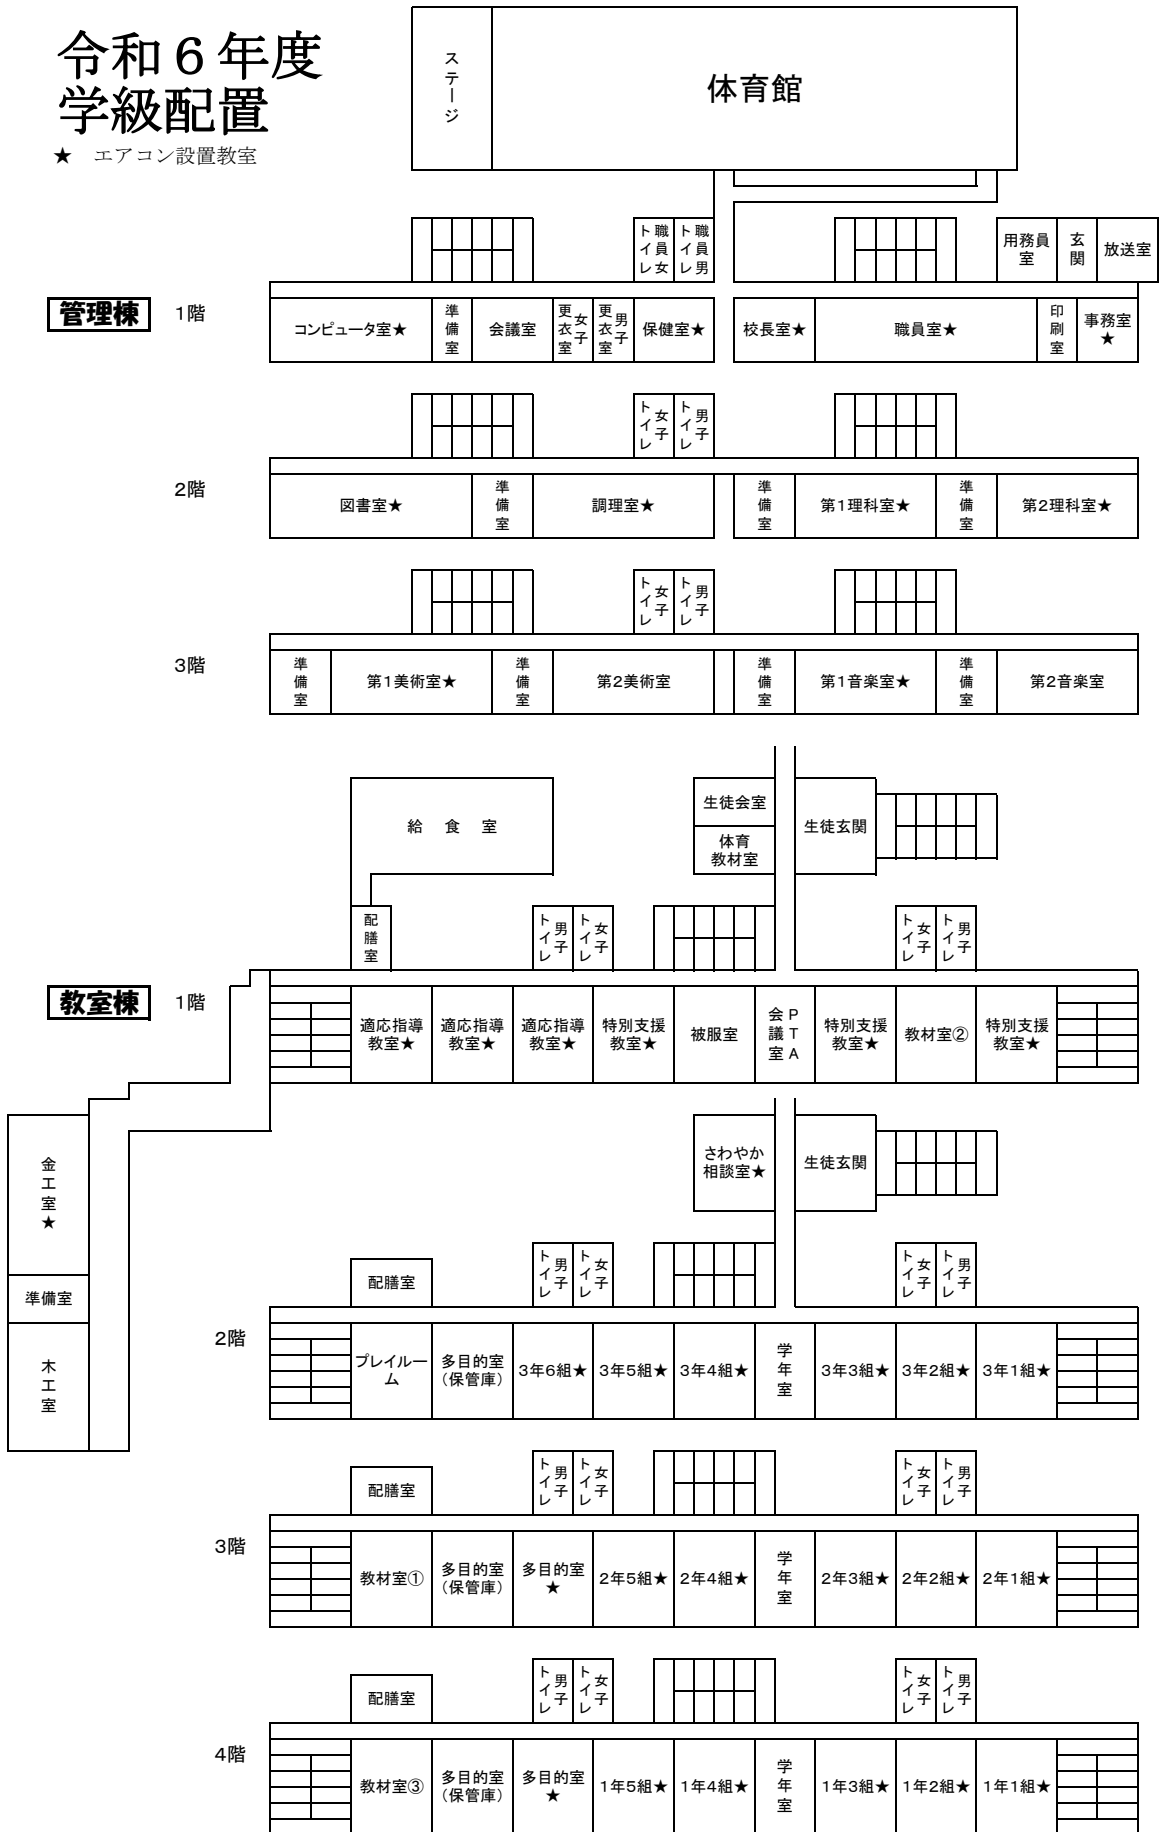

令和6年度 学級配置

★ エアコン設置教室

3学年

2学年

1学年