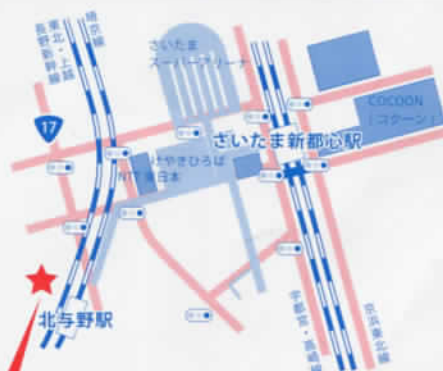

埼玉県児童・生徒

発 明 創 意 く ふ う 展

平成27年
10月31日(土)
11月1日(日)

入場
無料

会 期： 10月31日(土) 午後1時～午後4時

※ 審査結果発表は、午後3時を予定しています

11月1日(日) 午前10時～午後3時

主 催：埼玉県/埼玉県教育委員会/(一社)埼玉県発明協会/埼玉県産業教育振興会/
埼玉県小学校家庭科教育研究会 / 埼玉県中学校技術・家庭科教育研究会/
埼玉県工業教育研究会

制 作：埼玉県立新座総合技術高等学校デザイン専攻科 竹下晴香

会 場：新都心ビジネス交流プラザ

所在地/埼玉県さいたま市中央区上落合2-3-2 最寄駅/ JR埼京線 北与野(駅前)
JR京浜東北線・高崎線・宇都宮線 さいたま新都心駅(徒歩8分)