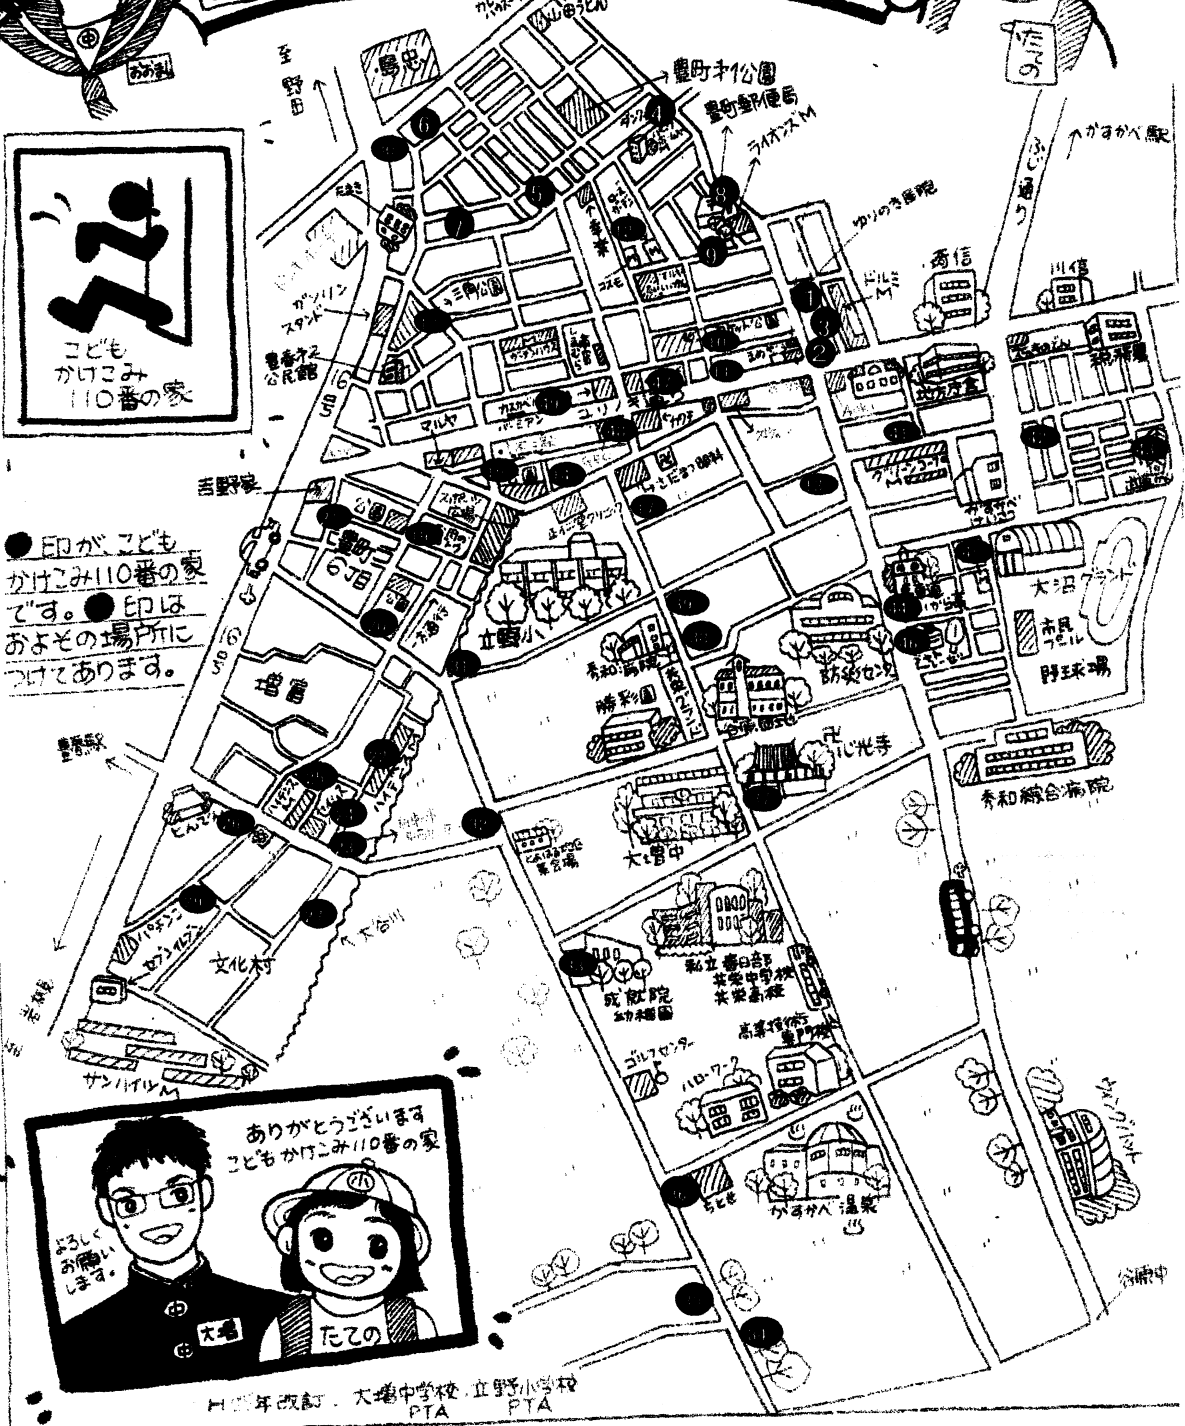

大場中
立野小

「かけこみ 設置 110番の家」MAP

●印がこども
かけこみ110番の家
です。●印は
およその場所に
つけてあります。

ありがとうございます
こどもかけこみ110番の家