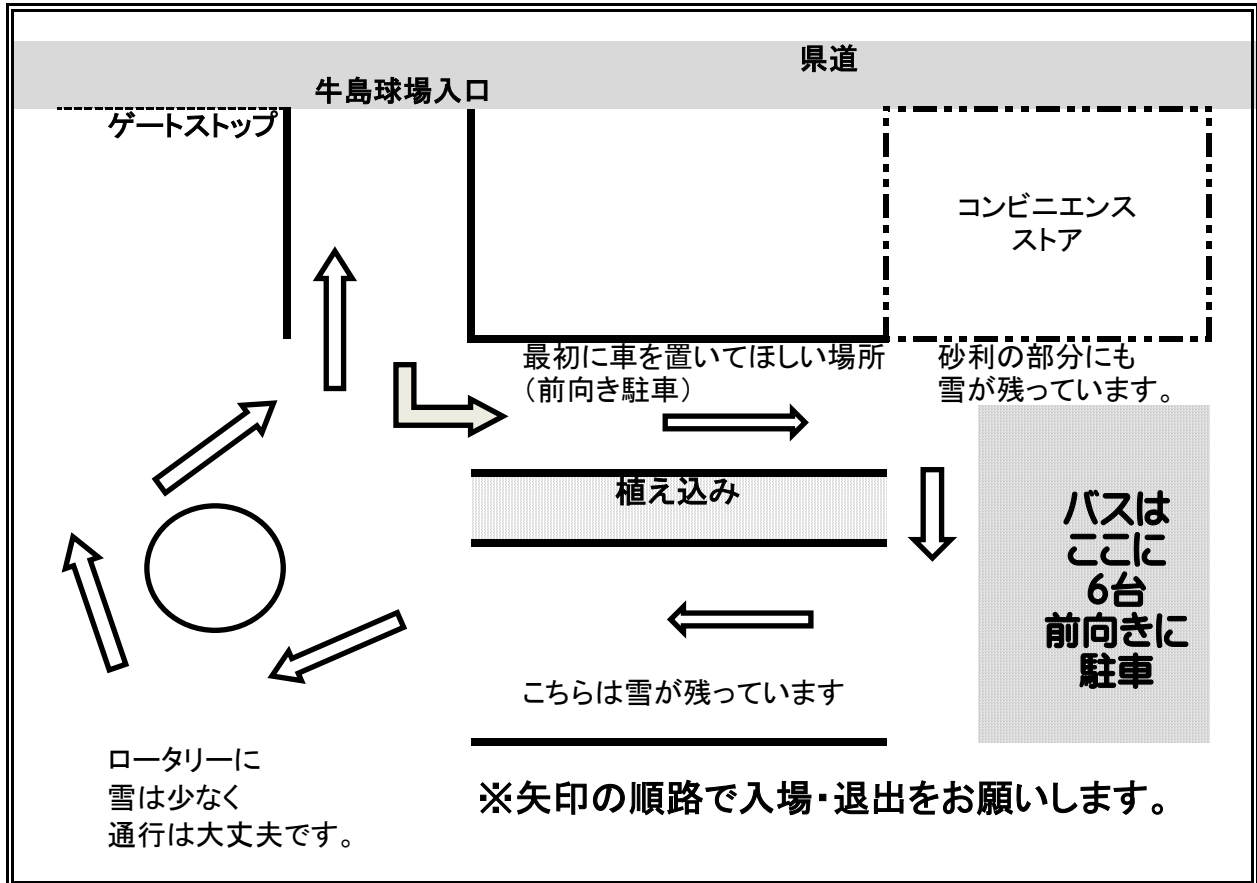

牛島球場の出入りのお願い

- 1 雪は、少なくなっていますが、球場側の駐車場には残っています。
- 2 奥の砂利の部分の2/3は雪が残っています。
- 3 最初に駐車いただきたいのは、入ってすぐ左側のスペースです。
バスが入ってくる前の時間帯の場合には、後続の車で渋滞しないように、前向きに駐車していただくと助かります。
- 4 バスの入車・出車に影響のないようにご協力をお願いします。
- 5 バスも矢印のように入って、生徒の降車後出ていきます。
- 6 その時々で状況で指示を変更することがあります。ご理解ください。