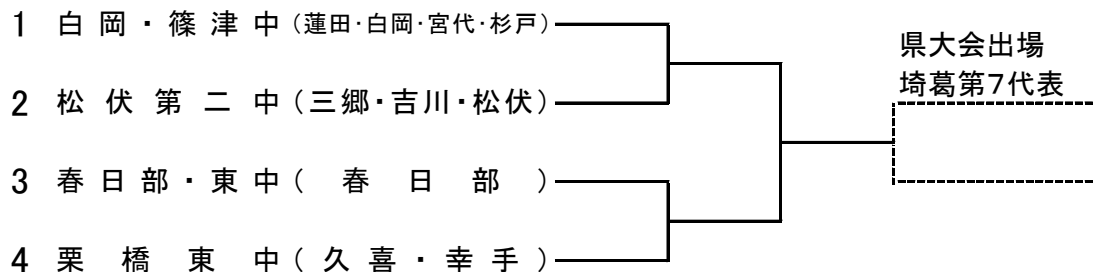

平成29年度 新人体育大会
剣道団体戦 埼玉地区代表者決定戦 組合せ

春日部・東中体育館
平成29年10月7日(土)

男子代表決定戦組合せ

女子代表決定戦組合せ