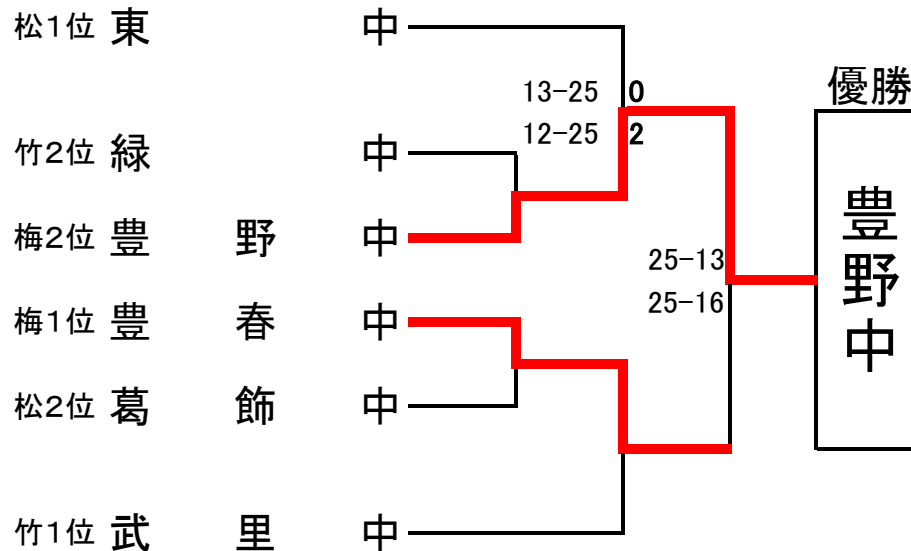

平成29年度 新人体育大会
バレーボールの部(女子)
春日部地区予選会 結果

第1日目(予選リーグ・トーナメント)庄和体育館 9月26日(火)

Aコート(手前) Bコート(奥)

松リーグ

No	学校名	葛飾	東	春日	勝	負	順位
1	葛 飾 中		0-2	2-0	1	1	2
2	東 中	2-0		2-0	2	0	1
3	春 日 部 中	0-2	0-2		0	2	3

竹リーグ

No	学校名	武里	緑	大沼	勝	負	順位
4	武 里 中		2-1	2-0	2	0	1
5	緑 中	1-2		2-0	1	1	2
6	大 沼 中	0-2	0-2		0	2	3

梅ブロック

7	豊 野 中	1	豊春中
8	豊 春 中	2	
9	大 増 中	0	豊春中
10	飯 沼 中	2	

第2日目(決勝トーナメント)庄和体育館 9月27日(水)

埼葛地区代表者戦出場 決定戦

梅2位決定戦

第1位: 春日部市代表として県大会出場
第2位: 埼葛地区代表校決定戦へ。
10月7日(土)越谷市立北中(会場)
各地区の2位5校で、県大会代表校2校を決定。