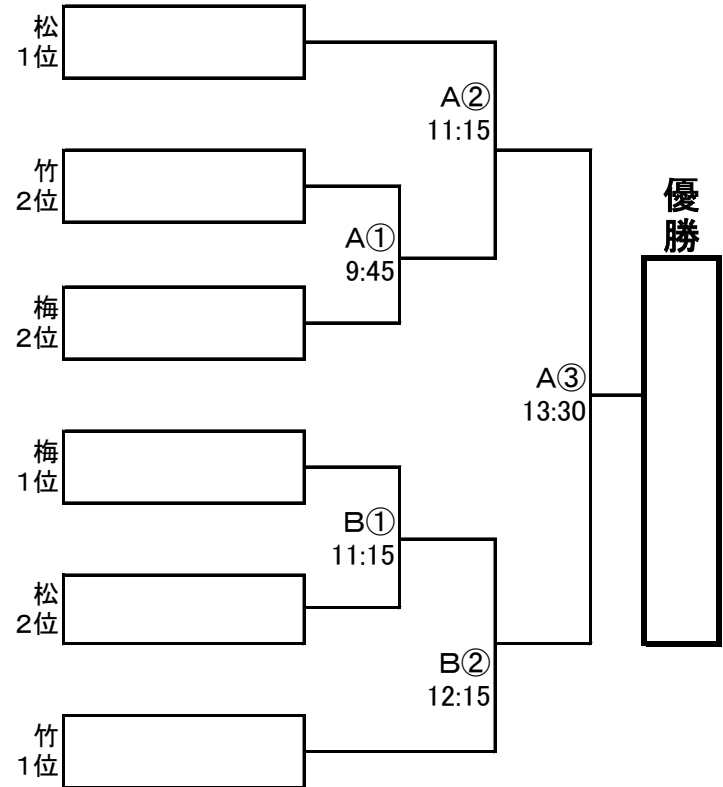

平成29年度 学校総合体育大会 バレーボールの部(女子)
春日部地区予選会組合せ

第1日目(予選リーグ・トーナメント)庄和体育館 6月14日(水)

Aコート(手前) Bコート(奥)

松リーグ

No	学校名	東	春日	飯沼	勝	負	順位
1	東中	△	A① 9:50	A④ 13:30			
2	春日部中		B② 11:50				
3	飯沼中						

竹リーグ

No	学校名	豊野	武里	豊春	勝	負	順位
4	豊野中	△	B① 9:50	B④ 13:30			
5	武里中		A③ 11:50				
6	豊春中						

梅リーグ

No	学校名	大増	大沼	葛飾	勝	負	順位
7	大増中	△	A② 10:50	A⑤ 14:30			
8	大沼中		B③ 11:50				
9	葛飾中						

第2日目(決勝トーナメント)庄和体育館 6月15日(木)

1位は県大会出場/2位は埼葛地区第7代表戦へ
埼葛地区代表者決定戦 7/8(土)武里中