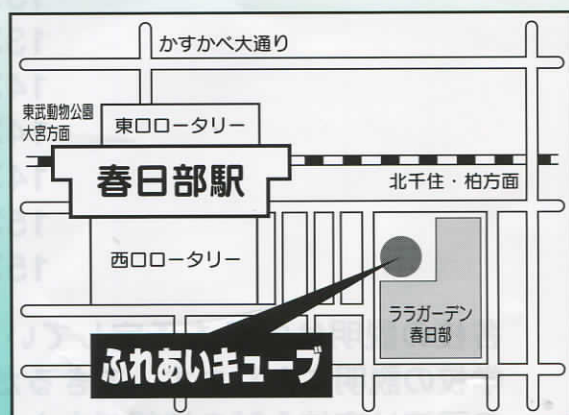

叡

明

花咲徳栄

個別相談と併行して講演会・ミニ
説明会も開催 (中学受験の相談も出来ます)

声の教育社 宮崎氏による
埼玉の入試情報!

予約不要・入退場自由

春日部駅より徒歩3分

宮崎 文雄 氏

過去問題集でお馴染みの声の教育社に在籍。
多くの最新入試情報を収集・発信しています。

当日のご案内

ふれあいキューブ春日部は春日部駅西口から徒歩3分。線路に沿ってお進み下さい。ふれあいキューブと隣のララガーデンに駐車場はありますが、混雑が予想されます。電車のご利用をお願いいたします。予約は不要です。ご家族皆様でおこし下さい。

学校の様子、入試の事など何でもおたずね下さい。声の教育社の過去問題の展示もあります。