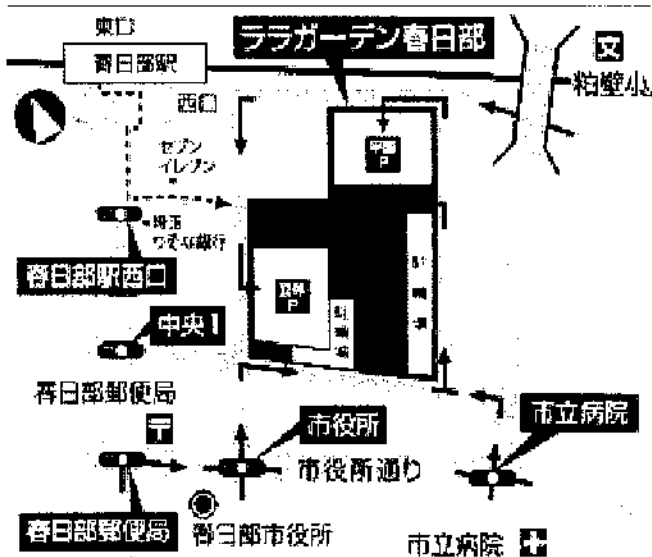

平成28年度 家庭科作品展

u-ryō

埼玉県、隣接県の小・中・高校の生徒さんの家庭科授業で制作された作品発表の場、「家庭科作品展」が開催されます。

今回ご参加いただく生徒さんはもちろん、興味のある生徒さんや先生方、一般の方々にも広くご覧頂きます。

是非、ご家族やお友達など多数お誘い合わせの上、ご来場ください。

【開催日時】

平成29年2月17日（金） 15：00～18：00

平成29年2月18日（土） 10：00～18：00

平成29年2月19日（日） 10：00～17：00

（開催日によって時間が違います。ご注意ください。）

【展示場所】

ララガーデン春日部（埼玉県春日部市南 1-1-1）

2階 コミュニティールーム

→ お車でお越しの方
- - - 徒歩でお越しの方

（春日部駅西口から徒歩1分）
（春日部駅西口から徒歩1分）
（春日部駅西口から徒歩1分）