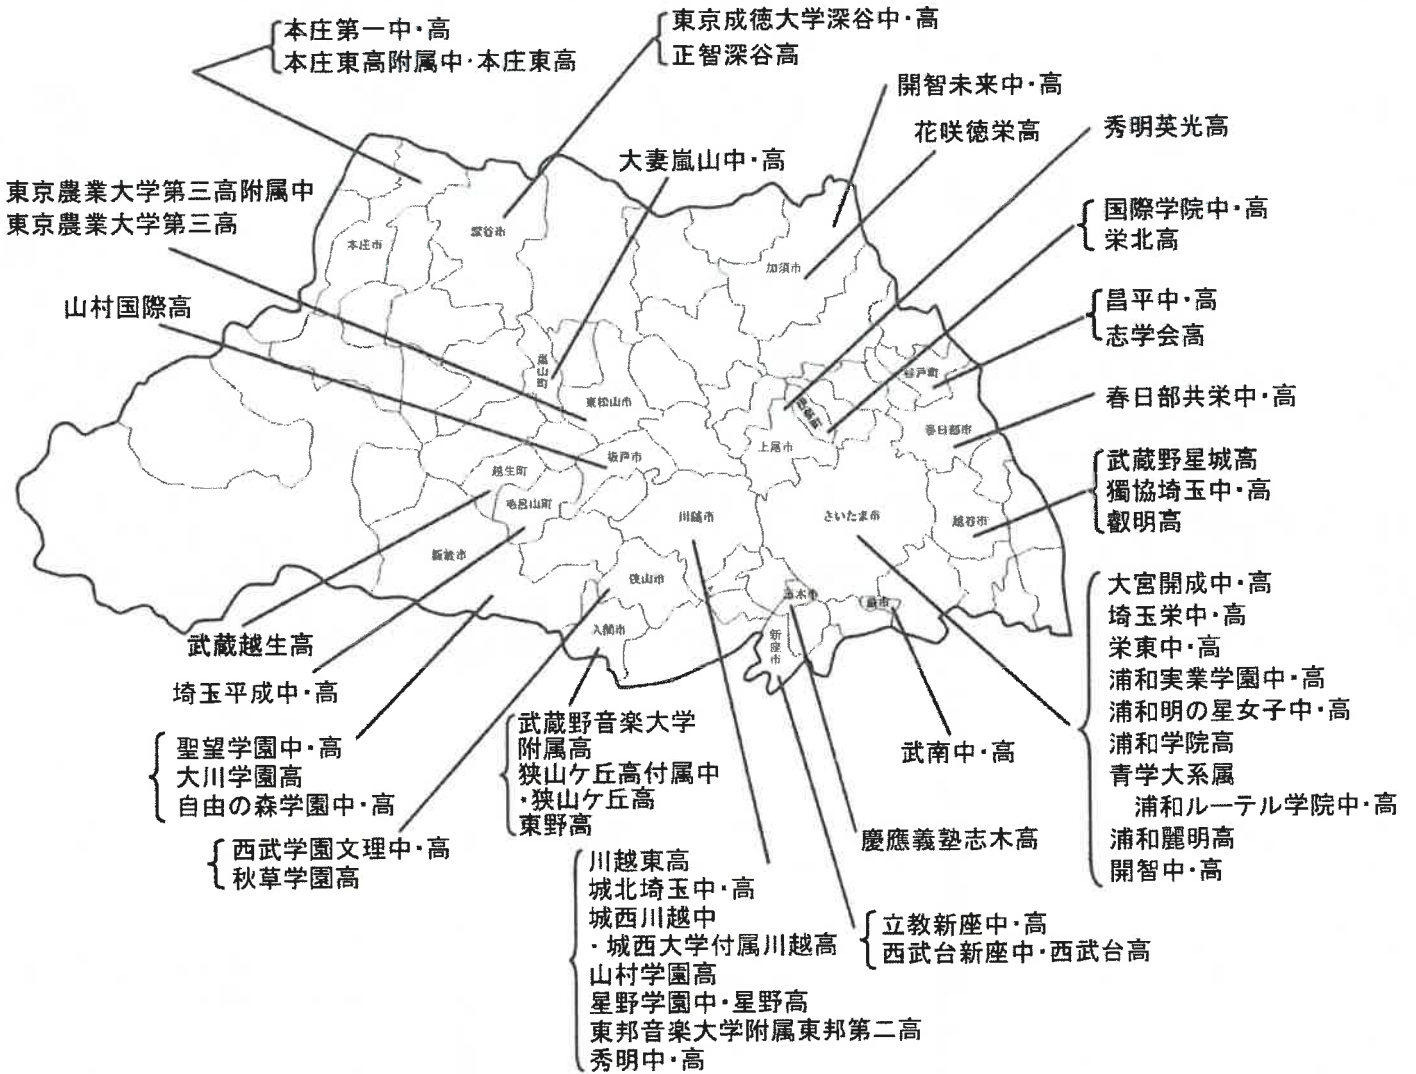

埼玉私学フェア2022参加校

五十音順

学校名	熊谷	川越	大宮
青学大系属浦和ルーテル学院中・高			○
秋草学園高		○	○
浦和明の星女子中・高			○
浦和学院高		○	○
浦和実業学園中・高		○	○
浦和麗明高	○	○	○
観明高			○
大川学園高		○	○
大妻嵐山中・高	○	○	○
大宮開成中・高	○	○	○
開智中・高			○
開智未来中・高	○		○
春日部共栄中・高			○
川越東高		○	○
慶應義塾志木高			○
国際学院中・高	○	○	○
埼玉栄中・高	○	○	○
埼玉平成中・高		○	○
栄北高	○	○	○
栄東中・高			○
狭山ヶ丘高付属中・狭山ヶ丘高		○	○
志学会高			○
自由の森学園中・高		○	○
秀明中・高			○
秀明英光高	○	○	○

学校名	熊谷	川越	大宮
城西川越中・城西大学付属川越高		○	○
正智深谷高	○		○
昌平中・高			○
城北埼玉中・高	○	○	○
西武学園文理中・高		○	○
西武台新座中・西武台高		○	○
聖望学園中・高		○	○
東京成徳大学深谷中・高	○		○
東京農業大学第三高附属中	○	○	○
東京農業大学第三高			○
東邦音楽大学附属東邦第二高		○	○
獨協埼玉中・高			○
花咲徳栄高	○		○
東野高		○	○
武南中・高			○
星野学園中・星野高	○	○	○
本庄第一中・高	○		
本庄東高附属中・本庄東高	○		○
武蔵越生高	○	○	○
武蔵野音楽大学附属高		○	○
武蔵野星城高			○
山村学園高		○	○
山村国際高	○	○	○
立教新座中・高			○

○は参加校