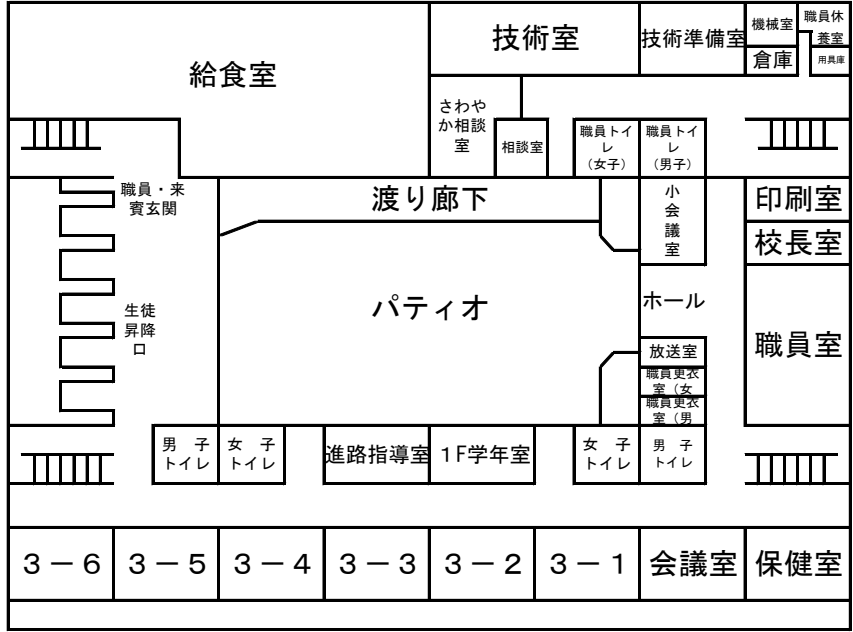

平成28年度春日部市立東中学校学級配置図

3F

体育館 1F

体育館 2F

1F

2F