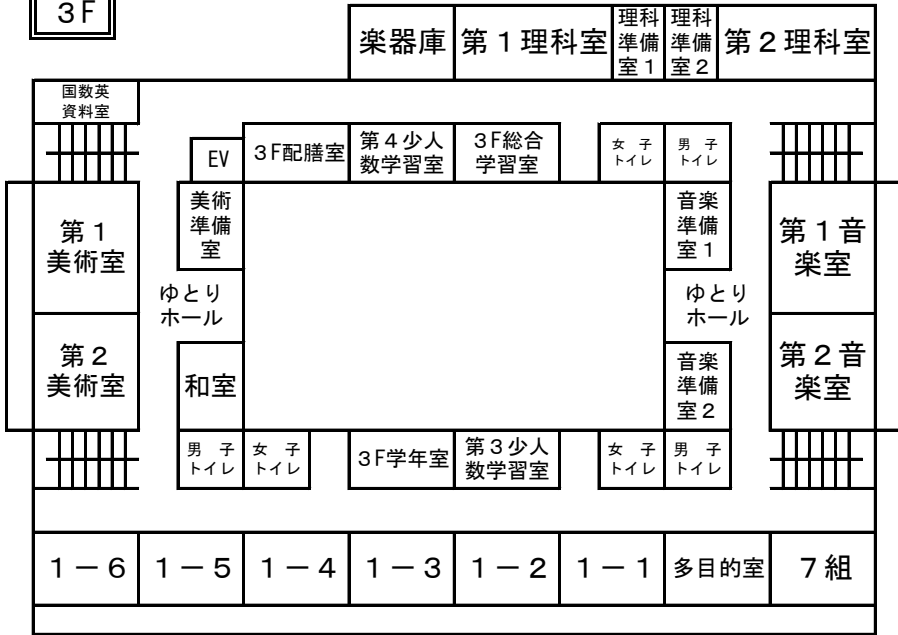

平成28年度春日部市立東中学校学級配置図

3F

体育館 1F

体育館 2F

1F

2F