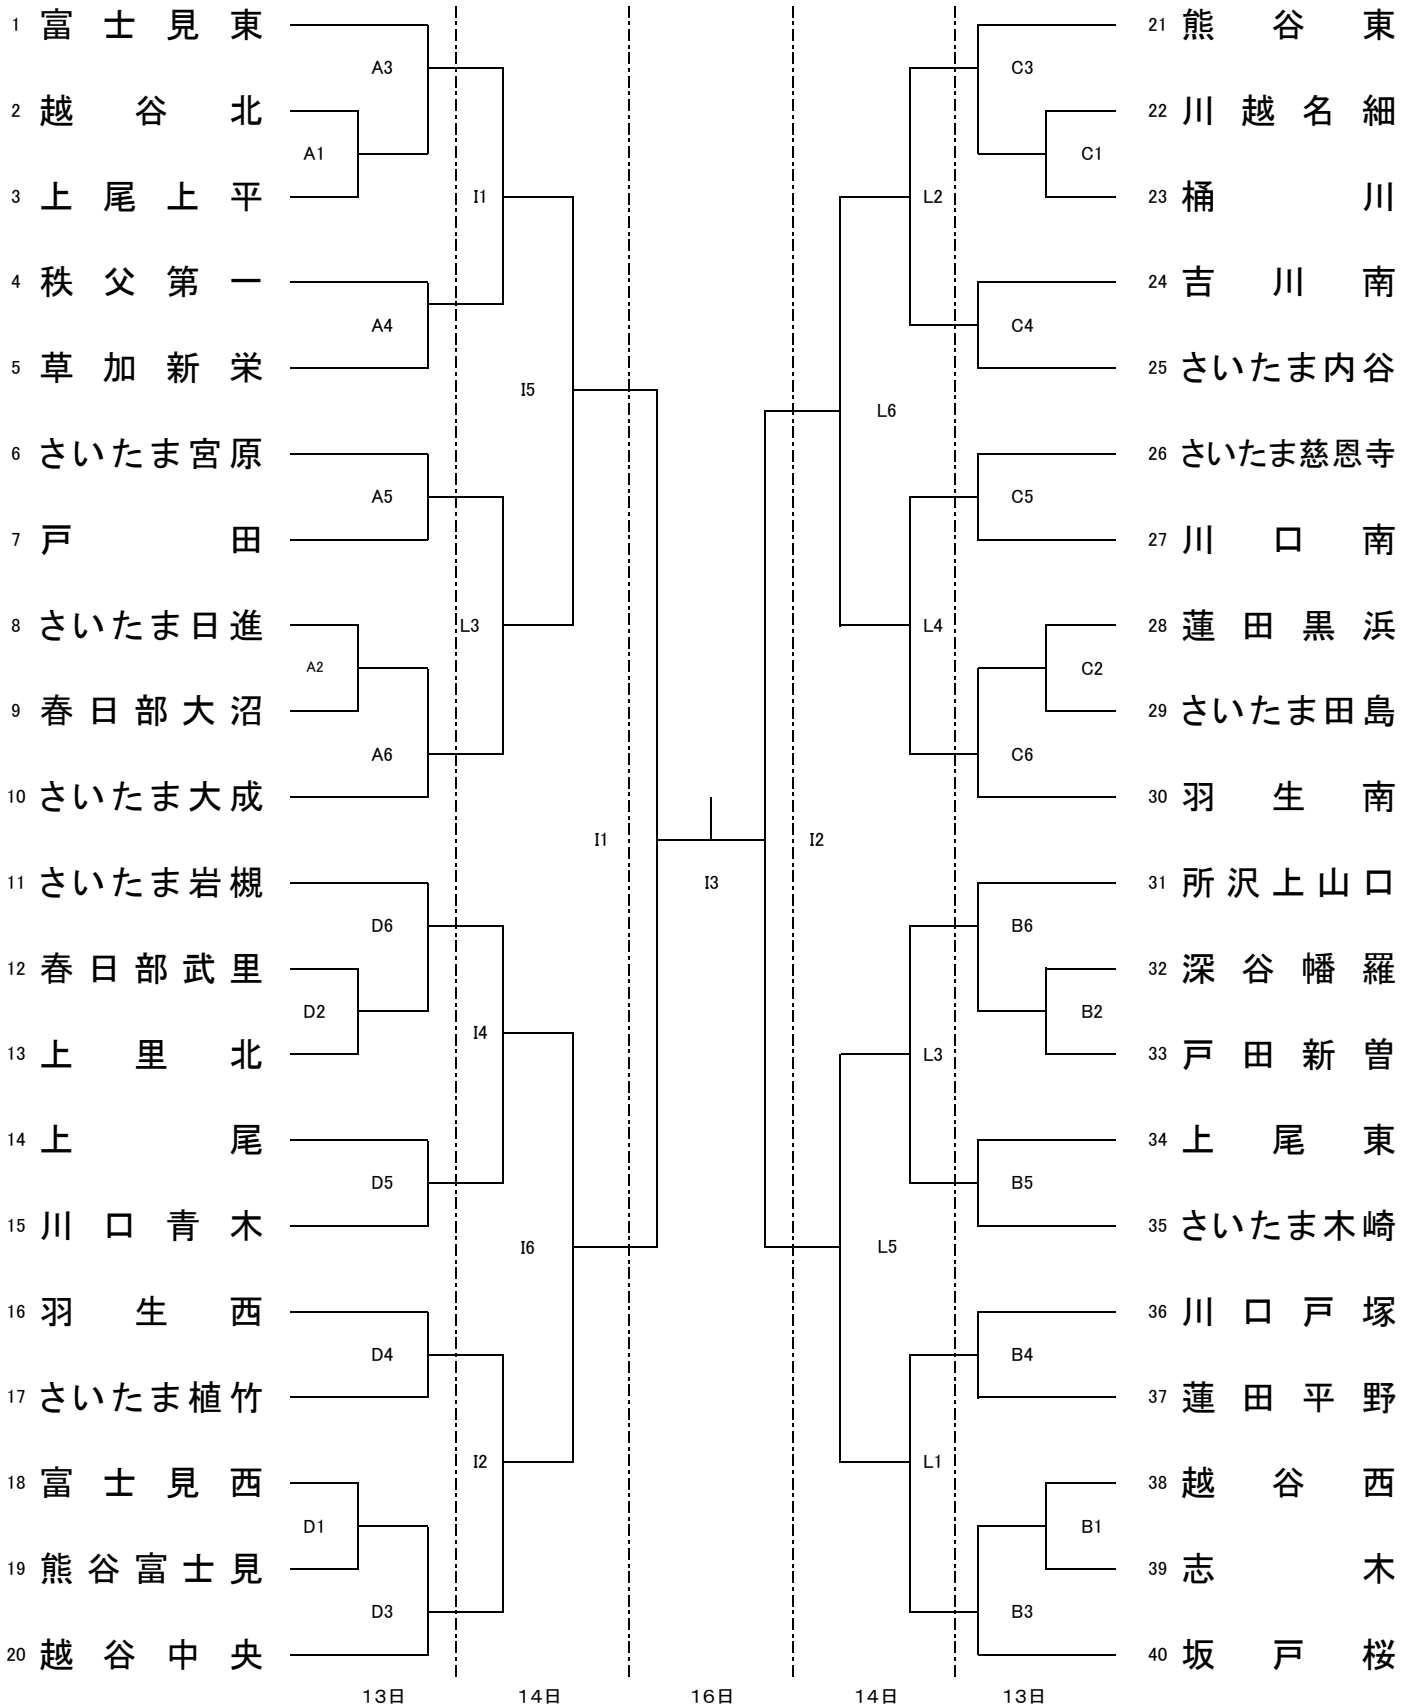

平成28年度 新人体育大会兼県民総合体育大会県大会男子組合せ

男子の部

11月13日(日)	ABC コート	新座市総合体育館
	D コート	新座市総合体育館サブ
11月14日(月)	I L コート	川越総合体育館メイン・サブ
11月16日(水)	I コート	川越総合体育館メイン

平成28年度 新人体育大会兼県民総合体育大会県大会女子組合せ

女子の部

11月13日(日)	EFGH	コート	久喜市総合第1体育館
11月14日(月)	JK	コート	川越総合体育館
11月16日(水)	K	コート	川越総合体育館